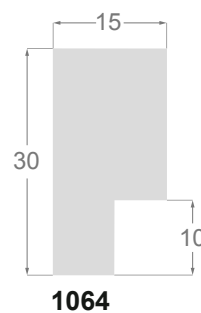

/214

/215

1137

1100

1075

1064

1137/214 48x45mm

1100/214 30x30mm

1075/214 17x48mm

1064/214 15x30mm

1137/215 48x45mm

1100/215 30x30mm

www.molgra.com

Av. de Cervera 16
25300 TÀRREGA (LLEIDA) Spain
Tel. +34 973 312 304
Fax: +34 973 313 118
comercial@molgra.com