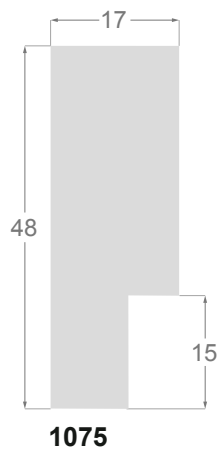

/214

/215

1137

1100

1075

1064

1137/214 48x45mm

1100/214 30x30mm

1075/214 17x48mm

1064/214 15x30mm

1137/215 48x45mm

1100/215 30x30mm

www.molgra.com

Av. de Cervera 16
25300 TÀRREGA (LLEIDA) Spain
Tel. +34 973 312 304
Fax: +34 973 313 118
comercial@molgra.com