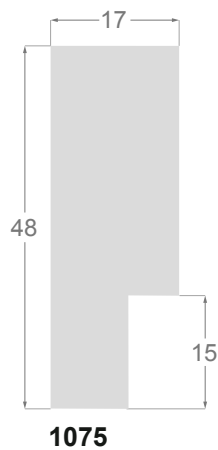

**/214**

**/215**

1137/214 48x45mm

1100/214 30x30mm

1075/214 17x48mm

1064/214 15x30mm

**1137/215** 48x45mm

**1100/215** 30x30mm

**1075/215** 17x48mm

**1064/215** 15x30mm

[www.molgra.com](http://www.molgra.com)

Av. de Cervera 16  
25300 TÀRREGA (LLEIDA) Spain  
Tel. +34 973 312 304  
Fax: +34 973 313 118  
[comercial@molgra.com](mailto:comercial@molgra.com)