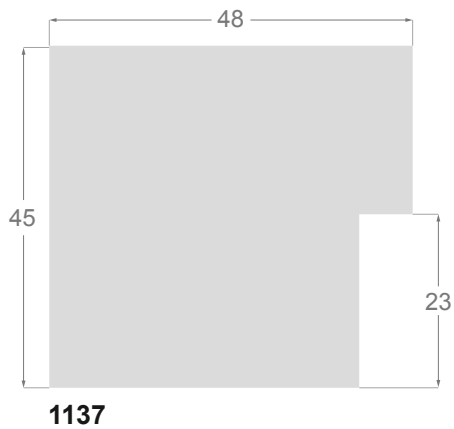

/214

/215

1137

1100

1075

1064

1137/214 48x45mm

1100/214 30x30mm

1075/214 17x48mm

1064/214 15x30mm

1137/215 48x45mm

1100/215 30x30mm

www.molgra.com

Av. de Cervera 16
25300 TÀRREGA (LLEIDA) Spain
Tel. +34 973 312 304
Fax: +34 973 313 118
comercial@molgra.com