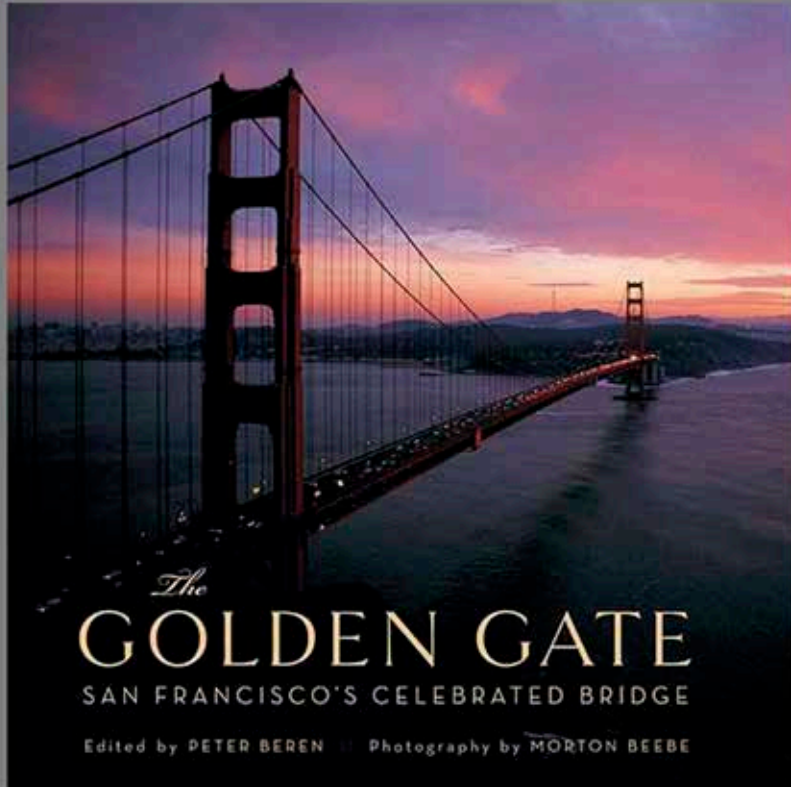

**1242/421** 38x35mm

*The*  
**GOLDEN GATE**  
SAN FRANCISCO'S CELEBRATED BRIDGE

Edited by PETER BEREN || Photography by MORTON BEEBE

[www.molgra.com](http://www.molgra.com)

Av. de Cervera 16  
25300 TÀRREGA (LLEIDA) Spain  
Tel. +34 973 312 304  
[comercial@molgra.com](mailto:comercial@molgra.com)