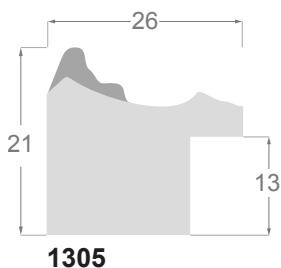

/443

/444

/701

/702

/703

/704

/721

/723

/722

/724

/720

/719

TURANDOT
MUSICA DI G. PUCCINI

1422/705 77x42mm

1422/706 77x42mm

1132/710 48x22mm