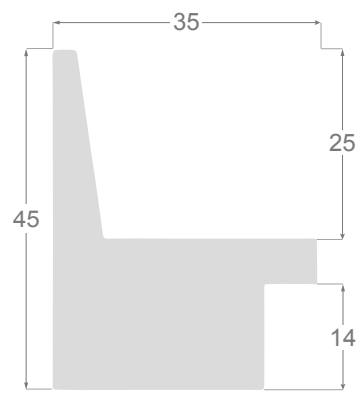

/249

1259

1258

1239

1240

## Ayous wood

1259/249 60x50mm

1258/249 35x45mm

## Pine wood

1239/249 23x60mm

1240/249 22x40mm

[www.molgra.com](http://www.molgra.com)

Av. de Cervera 16  
25300 TÀRREGA (LLEIDA) Spain  
Tel. +34 973 312 304  
[comercial@molgra.com](mailto:comercial@molgra.com)