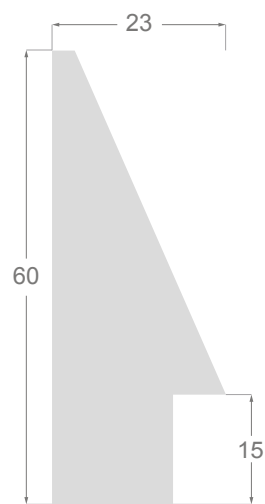

/249

**1259**

**1258**

**1239**

**1240**

## Ayous wood

1259/249 60x50mm

1258/249 35x45mm

## Pine wood

1239/249 23x60mm

1240/249 22x40mm

[www.molgra.com](http://www.molgra.com)

Av. de Cervera 16  
25300 TÀRREGA (LLEIDA) Spain  
Tel. +34 973 312 304  
[comercial@molgra.com](mailto:comercial@molgra.com)