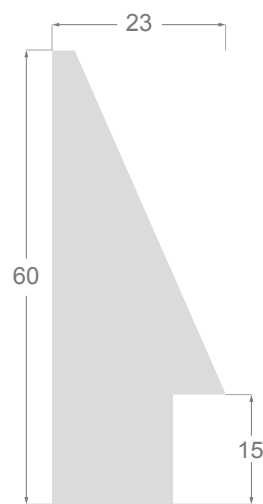

/249

1259

1258

1239

1240

## Ayous wood

1259/249 60x50mm

1258/249 35x45mm

## Pine wood

1239/249 23x60mm

1240/249 22x40mm

[www.molgra.com](http://www.molgra.com)

Av. de Cervera 16  
25300 TÀRREGA (LLEIDA) Spain  
Tel. +34 973 312 304  
[comercial@molgra.com](mailto:comercial@molgra.com)