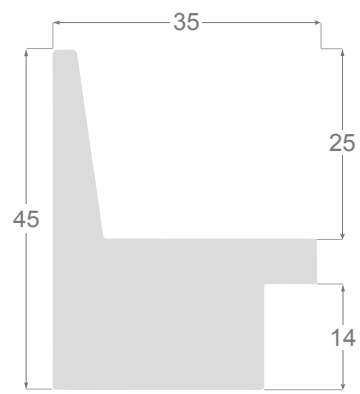

/249

**1259**

**1258**

**1239**

**1240**

## Ayous wood

1259/249 60x50mm

1258/249 35x45mm

## Pine wood

1239/249 23x60mm

1240/249 22x40mm

[www.molgra.com](http://www.molgra.com)

Av. de Cervera 16  
25300 TÀRREGA (LLEIDA) Spain  
Tel. +34 973 312 304  
[comercial@molgra.com](mailto:comercial@molgra.com)