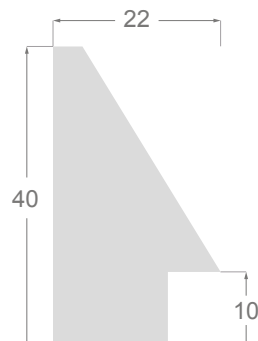

/249

1259

1258

1239

1240

## Ayous wood

1259/249 60x50mm

1258/249 35x45mm