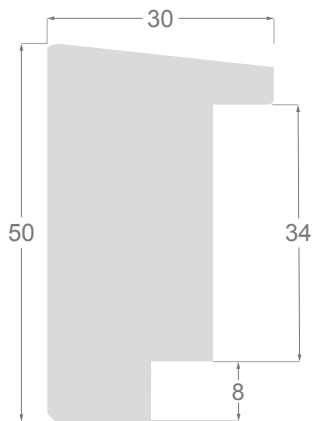

/34

/33

/11

/13

4136

4135

4134

4134

4132

4131

4138

4137

Mahogany backside

4136/34 30x50mm

4135/34 20x40mm

4134/34 15x30mm

4135/33 20x40mm

4134/33 15x30mm

4133/33 50x23mm

4132/33 30x20mm

4131/33 15x16mm

Black backside

4138/33 56x45mm

4137/33 38x36mm

4138/11 56x45mm

4137/11 38x36mm

White backside

4136/13 30x50mm

4135/13 20x40mm

4134/13 15x30mm

4133/13 50x23mm

4132/13 30x20mm