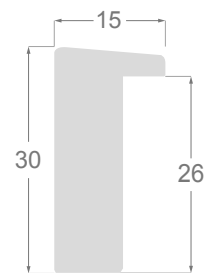

/34

/33

/11

/13

4136

4135

4134

4134

4132

4131

4138

4137

Mahogany backside

4136/34 30x50mm

4135/34 20x40mm

4134/34 15x30mm

4135/33 20x40mm

4134/33 15x30mm

4133/33 50x23mm

4132/33 30x20mm

4131/33 15x16mm

Black backside

4138/33 56x45mm

4137/33 38x36mm

4138/11 56x45mm

4137/11 38x36mm

White backside

4136/13 30x50mm

4135/13 20x40mm

4134/13 15x30mm

4133/13 50x23mm

4132/13 30x20mm