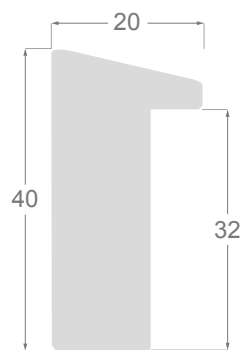

/34

/33

/11

/13

4136

4135

4134

4134

4132

4131

4138

4137

Mahogany backside

4136/34 30x50mm

4135/34 20x40mm

4134/34 15x30mm

4135/33 20x40mm

4134/33 15x30mm

4133/33 50x23mm

4132/33 30x20mm

4131/33 15x16mm

Black backside

4138/33 56x45mm

4137/33 38x36mm

4138/11 56x45mm

4137/11 38x36mm

White backside

4136/13 30x50mm

4135/13 20x40mm

4134/13 15x30mm

4133/13 50x23mm

4132/13 30x20mm