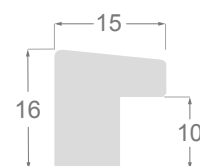

/34

/33

/11

/13

4136

4135

4134

4134

4132

4131

4138

4137

Mahogany backside

4136/34 30x50mm

4135/34 20x40mm

4134/34 15x30mm

4137/11 38x36mm

White backside

4134/13 15x30mm

4133/13 50x23mm

4132/13 30x20mm

4131/13 15x16mm

White backside

4138/13 56x45mm