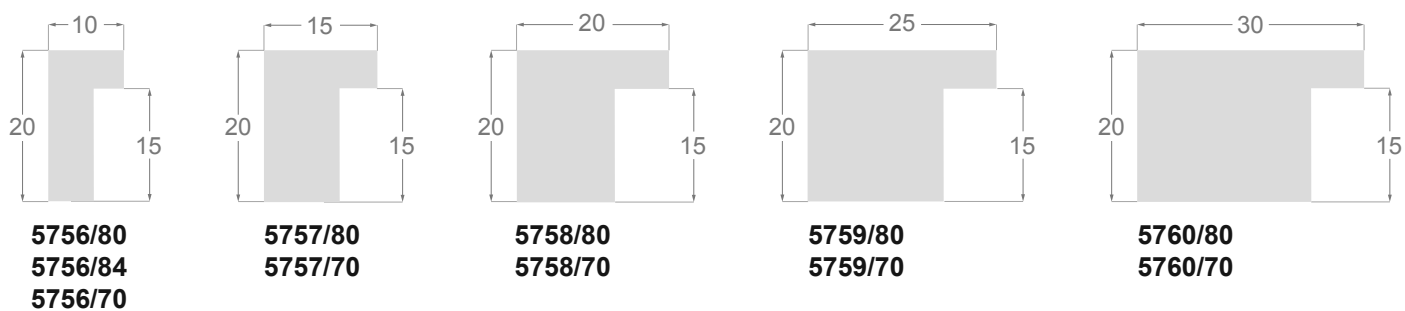

M O L G R A C O L L E C T I O N

Solid wood profiles, in Oak and Beech. /80: Oak, /70: Beech

**5793/80
5793/84
5793/70**

**5767/80
5767/70**

**5768/80
5768/84
5768/70**

**5769/80
5769/70**

**5770/80
5770/70**

**5749/80
5749/70**

**5772/80
5772/84
5772/70**

**5773/80
5773/70**

**5774/80
5774/70**

**5775/80
5775/70**

**5776/80
5776/70**

5791/80

5781/80

**5779/70
5779/80**

Solid wood profiles, in Oak and Beech. /80: Oak, /70: Beech

Solid wood profiles in Oak

5762/80 50x20mm

5755/80 40x13mm

5775/80 33x70mm

5773/80 33x50mm

Solid wood profiles in Oak