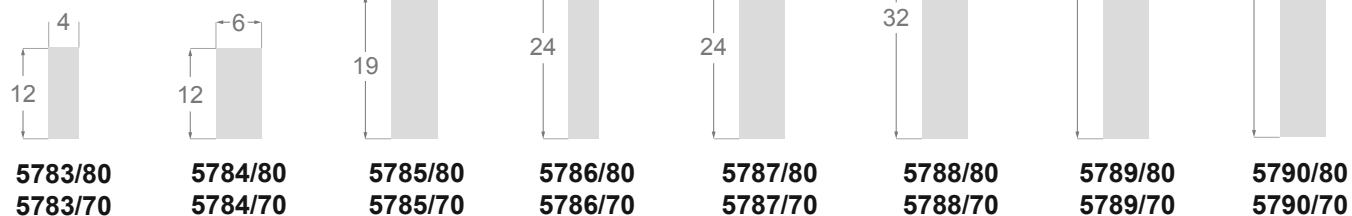

M O L G R A C O L L E C T I O N

Solid wood profiles, in Oak and Beech. /80: Oak, /70: Beech

**5793/80
5793/84
5793/70**

**5767/80
5767/70**

**5768/80
5768/84
5768/70**

**5769/80
5769/70**

**5770/80
5770/70**

**5749/80
5749/70**

**5772/80
5772/84
5772/70**

**5773/80
5773/70**

**5774/80
5774/70**

**5775/80
5775/70**

**5776/80
5776/70**

5791/80

5781/80

**5779/70
5779/80**

Solid wood profiles, in Oak and Beech. /80: Oak, /70: Beech

Solid wood profiles in Oak

5762/80 50x20mm

5755/80 40x13mm

5775/80 33x70mm

5773/80 33x50mm

Solid wood profiles in Oak