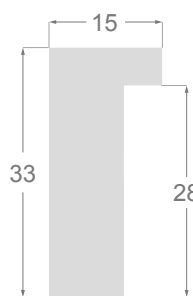

M O L G R A C O L L E C T I O N

Solid wood profiles, in Oak and Beech. /80: Oak, /70: Beech

**5793/80
5793/84
5793/70**

**5767/80
5767/70**

**5768/80
5768/84
5768/70**

**5769/80
5769/70**

**5770/80
5770/70**

**5749/80
5749/70**

**5772/80
5772/84
5772/70**

**5773/80
5773/70**

**5774/80
5774/70**

**5775/80
5775/70**

**5776/80
5776/70**

5791/80

5781/80

**5779/70
5779/80**

Solid wood profiles, in Oak and Beech. /80: Oak, /70: Beech

Solid wood profiles in Oak

5762/80 50x20mm

5755/80 40x13mm

5775/80 33x70mm

5773/80 33x50mm

Solid wood profiles in Oak