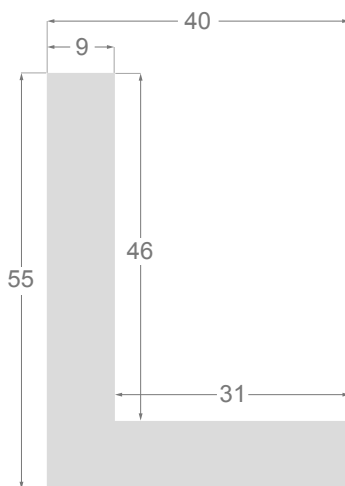

M O L G R A C O L L E C T I O N

Solid wood profiles, in Oak and Beech. /80: Oak, /70: Beech

**5793/80
5793/84
5793/70**

**5767/80
5767/70**

**5768/80
5768/84
5768/70**

**5769/80
5769/70**

**5770/80
5770/70**

**5749/80
5749/70**

**5772/80
5772/84
5772/70**

**5773/80
5773/70**

**5774/80
5774/70**

**5775/80
5775/70**

**5776/80
5776/70**

5791/80

5781/80

**5779/70
5779/80**

Solid wood profiles, in Oak and Beech. /80: Oak, /70: Beech

Solid wood profiles in Oak

5762/80 50x20mm

5755/80 40x13mm

5775/80 33x70mm

5773/80 33x50mm

Solid wood profiles in Oak