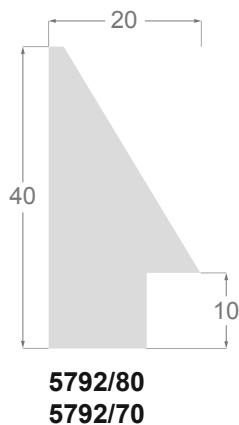

M O L G R A C O L L E C T I O N

Solid wood profiles, in Oak and Beech. /80: Oak, /70: Beech

**5793/80
5793/84
5793/70**

**5767/80
5767/70**

**5768/80
5768/84
5768/70**

**5769/80
5769/70**

**5770/80
5770/70**

**5749/80
5749/70**

**5772/80
5772/84
5772/70**

**5773/80
5773/70**

**5774/80
5774/70**

**5775/80
5775/70**

**5776/80
5776/70**

5791/80

5781/80

**5779/70
5779/80**

Solid wood profiles, in Oak and Beech. /80: Oak, /70: Beech

Solid wood profiles in Oak

5762/80 50x20mm

5755/80 40x13mm

5775/80 33x70mm

5773/80 33x50mm

Solid wood profiles in Oak