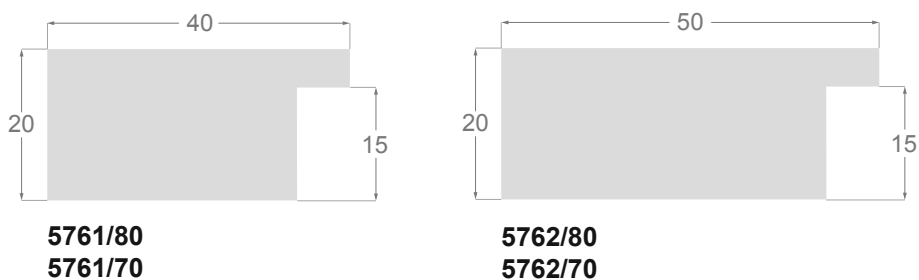

M O L G R A C O L L E C T I O N

Solid wood profiles, in Oak and Beech. /80: Oak, /70: Beech

**5793/80
5793/84
5793/70**

**5767/80
5767/70**

**5768/80
5768/84
5768/70**

**5769/80
5769/70**

**5770/80
5770/70**

**5749/80
5749/70**

**5772/80
5772/84
5772/70**

**5773/80
5773/70**

**5774/80
5774/70**

**5775/80
5775/70**

**5776/80
5776/70**

5791/80

5781/80

**5779/70
5779/80**

Solid wood profiles, in Oak and Beech. /80: Oak, /70: Beech

Solid wood profiles in Oak

5762/80 50x20mm

5755/80 40x13mm

5775/80 33x70mm

5773/80 33x50mm

Solid wood profiles in Oak