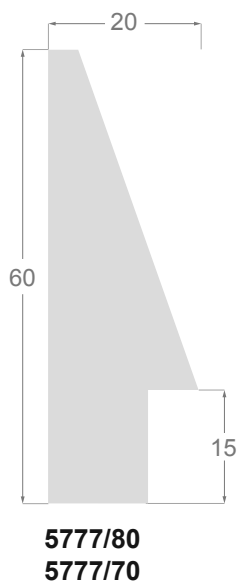

M O L G R A C O L L E C T I O N

Solid wood profiles, in Oak and Beech. /80: Oak, /70: Beech

**5793/80
5793/84
5793/70**

**5767/80
5767/70**

**5768/80
5768/84
5768/70**

**5769/80
5769/70**

**5770/80
5770/70**

**5749/80
5749/70**

**5772/80
5772/84
5772/70**

**5773/80
5773/70**

**5774/80
5774/70**

**5775/80
5775/70**

**5776/80
5776/70**

5791/80

5781/80

**5779/70
5779/80**

Solid wood profiles, in Oak and Beech. /80: Oak, /70: Beech

Solid wood profiles in Oak

5762/80 50x20mm

5755/80 40x13mm

5775/80 33x70mm

5773/80 33x50mm

Solid wood profiles in Oak

5761/80 40x20mm

5760/80 30x20mm

5759/80 25x20mm

5754/80 30x13mm

5774/80 20x70mm

5776/80 20x100mm

Solid wood profiles in Oak

5777/80 20x60mm