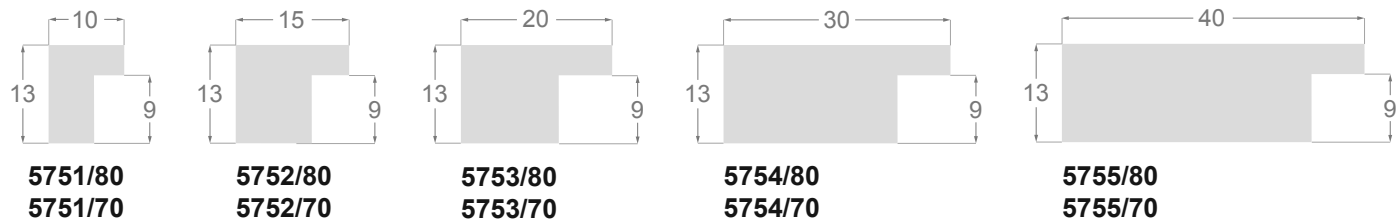

M O L G R A C O L L E C T I O N

Solid wood profiles, in Oak and Beech. /80: Oak, /70: Beech

**5793/80
5793/84
5793/70**

**5767/80
5767/70**

**5768/80
5768/84
5768/70**

**5769/80
5769/70**

**5770/80
5770/70**

**5749/80
5749/70**

**5772/80
5772/84
5772/70**

**5773/80
5773/70**

**5774/80
5774/70**

**5775/80
5775/70**

**5776/80
5776/70**

5791/80

5781/80

**5779/70
5779/80**

Solid wood profiles, in Oak and Beech. /80: Oak, /70: Beech

Solid wood profiles in Oak

5762/80 50x20mm

5755/80 40x13mm

5775/80 33x70mm

5773/80 33x50mm

Solid wood profiles in Oak