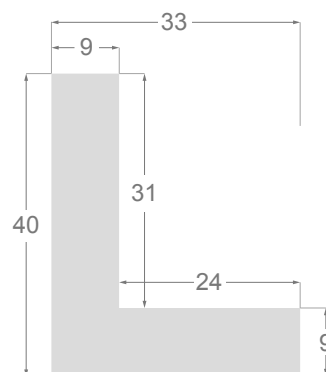

M O L G R A C O L L E C T I O N

Solid wood profiles, in Oak and Beech. /80: Oak, /70: Beech

**5793/80
5793/84
5793/70**

**5767/80
5767/70**

**5768/80
5768/84
5768/70**

**5769/80
5769/70**

**5770/80
5770/70**

**5749/80
5749/70**

**5772/80
5772/84
5772/70**

**5773/80
5773/70**

**5774/80
5774/70**

**5775/80
5775/70**

**5776/80
5776/70**

5791/80

5781/80

**5779/70
5779/80**

Solid wood profiles, in Oak and Beech. /80: Oak, /70: Beech

Solid wood profiles in Oak

5762/80 50x20mm

5755/80 40x13mm

5775/80 33x70mm

5773/80 33x50mm

Solid wood profiles in Oak