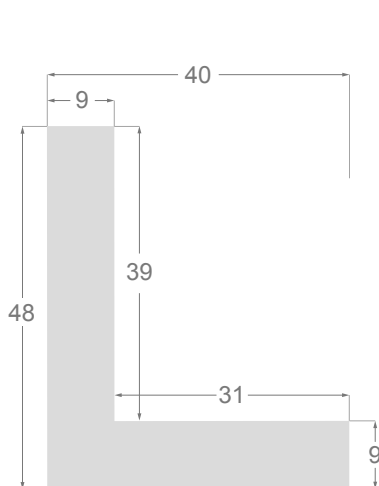

M O L G R A C O L L E C T I O N

Solid wood profiles, in Oak and Beech. /80: Oak, /70: Beech

**5793/80
5793/84
5793/70**

**5767/80
5767/70**

**5768/80
5768/84
5768/70**

**5769/80
5769/70**

**5770/80
5770/70**

**5749/80
5749/70**

**5772/80
5772/84
5772/70**

**5773/80
5773/70**

**5774/80
5774/70**

**5775/80
5775/70**

**5776/80
5776/70**

5791/80

5781/80

**5779/70
5779/80**

Solid wood profiles, in Oak and Beech. /80: Oak, /70: Beech

Solid wood profiles in Oak

5762/80 50x20mm

5755/80 40x13mm

5775/80 33x70mm

5773/80 33x50mm

Solid wood profiles in Oak