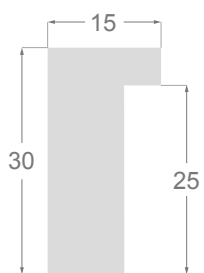

M O L G R A C O L L E C T I O N

Solid wood profiles, in Oak and Beech. /80: Oak, /70: Beech

**5793/80
5793/84
5793/70**

**5767/80
5767/70**

**5768/80
5768/84
5768/70**

**5769/80
5769/70**

**5770/80
5770/70**

**5749/80
5749/70**

**5772/80
5772/84
5772/70**

**5773/80
5773/70**

**5774/80
5774/70**

**5775/80
5775/70**

**5776/80
5776/70**

5791/80

5781/80

**5779/70
5779/80**

Solid wood profiles, in Oak and Beech. /80: Oak, /70: Beech

Solid wood profiles in Oak

5762/80 50x20mm

5755/80 40x13mm

5775/80 33x70mm

5773/80 33x50mm

Solid wood profiles in Oak