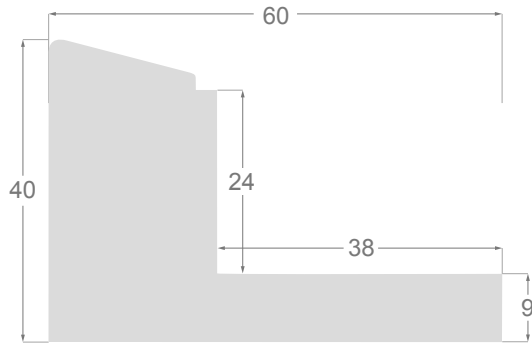

1244

CÓDIGO <i>Code</i>	COLOR <i>Colour</i>	COLECCIÓN <i>Collection</i>
1244/475	Negro-Oro <i>Black-Gold</i>	LOUVRE
1244/476	Negro-Plata <i>Black-Silver</i>	LOUVRE
1244/477	Negro-Oro <i>Black-Gold</i>	LOUVRE
1244/478	Negro-Plata <i>Black-Silver</i>	LOUVRE