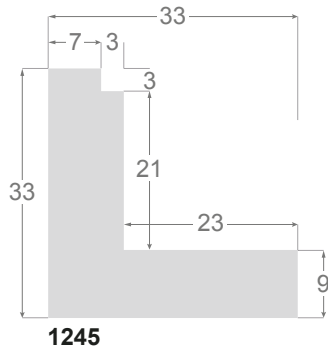

Eles y Cajas

M O L G R A C O O L L E C T I O N

Colección **Eles**

Este es un resumen técnico de todas las ELES incluidas en este catálogo, están presentadas por orden ascendente respecto de la altura interior útil. Todos los dibujos y las fotos son a tamaño real (escala 1:1).

This is a technical summary of all the FLOATERS from our current offer, sorted by the ascending order of the interior height of each reference. All drawings and pictures are at real size (scale 1:1).

CÓDIGO <i>Code</i>	COLOR <i>Colour</i>	COLECCIÓN <i>Collection</i>
1254/551	Gris oscuro-Plata <i>Dark grey-Silver</i>	SAVANA
1254/552	Gris claro-Plata <i>Soft grey-Silver</i>	SAVANA
1254/553	Marfil-Plata <i>Ivory-Silver</i>	SAVANA
1254/554	Nogal-Plata <i>Walnut-Silver</i>	SAVANA