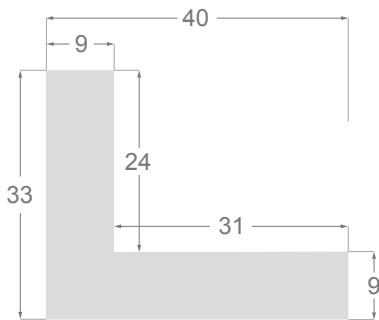

5779

CÓDIGO <i>Code</i>	COLOR <i>Colour</i>	COLECCIÓN <i>Collection</i>
5779/70	Natural <i>Natural</i>	MADERAS
5779/80	Natural <i>Natural</i>	MADERAS