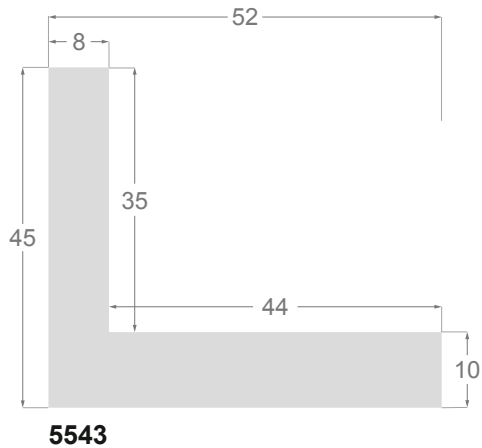

CÓDIGO <i>Code</i>	COLOR <i>Colour</i>	COLECCIÓN <i>Collection</i>
5543/00	Natural <i>Natural</i>	MADERAS
5543/2	Blanco <i>White</i>	ALFIL
5543/4	Negro <i>Black</i>	ALFIL
5543/14	Negro <i>Black</i>	
5543/22	Marfil <i>Ivory</i>	NEWTRAL