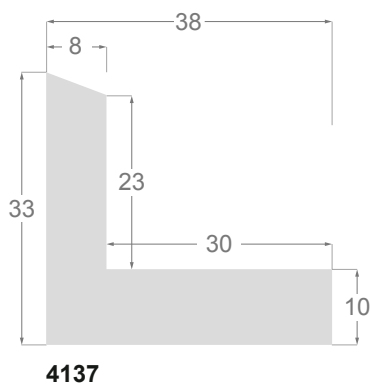

Eles y Cajas

M O L G R A C O O L L E C T I O N

Colección **Eles**

Este es un resumen técnico de todas las ELES incluidas en este catálogo, están presentadas por orden ascendente respecto de la altura interior útil. Todos los dibujos y las fotos son a tamaño real (escala 1:1).

This is a technical summary of all the FLOATERS from our current offer, sorted by the ascending order of the interior height of each reference. All drawings and pictures are at real size (scale 1:1).

CÓDIGO <i>Code</i>	COLOR <i>Colour</i>	COLECCIÓN <i>Collection</i>
1254/551	Gris oscuro-Plata <i>Dark grey-Silver</i>	SAVANA
1254/552	Gris claro-Plata <i>Soft grey-Silver</i>	SAVANA
1254/553	Marfil-Plata <i>Ivory-Silver</i>	SAVANA
1254/554	Nogal-Plata <i>Walnut-Silver</i>	SAVANA