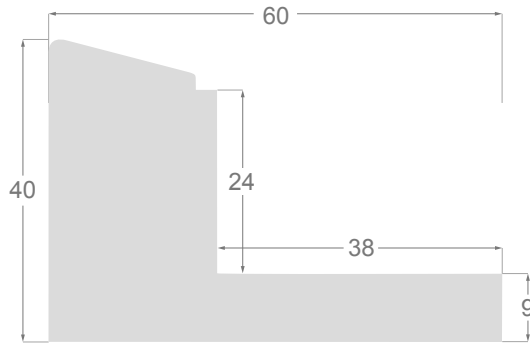

1244

CÓDIGO <i>Code</i>	COLOR <i>Colour</i>	COLECCIÓN <i>Collection</i>
1244/475	Negro-Oro <i>Black-Gold</i>	LOUVRE
1244/476	Negro-Plata <i>Black-Silver</i>	LOUVRE
1244/477	Negro-Oro <i>Black-Gold</i>	LOUVRE
1244/478	Negro-Plata <i>Black-Silver</i>	LOUVRE