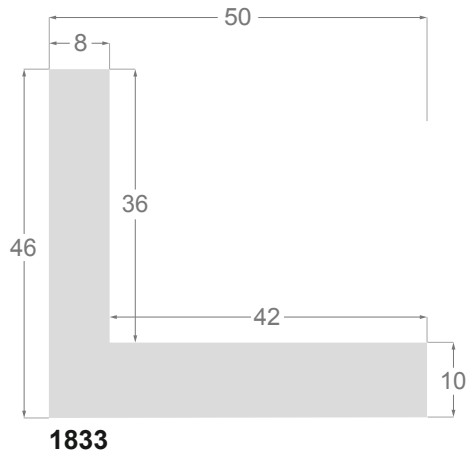

CÓDIGO <i>Code</i>	COLOR <i>Colour</i>	COLECCIÓN <i>Collection</i>
1833/4	Wengué <i>Wengue</i>	NOGALIA
1833/5	Natural <i>Natural</i>	NOGALIA
1833/6	Nogal <i>Walnut</i>	NOGALIA
1833/12	Blanco <i>White</i>	NOGALIA
1833/27	Nogal <i>Walnut</i>	NOGALIA