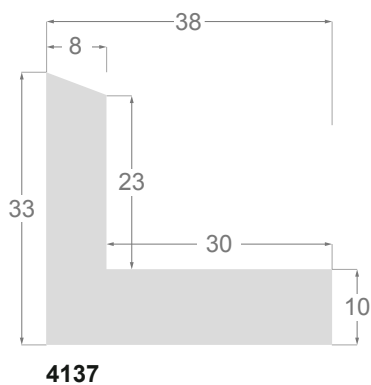

Colección **Eles**

Este es un resumen técnico de todas las ELES incluidas en este catálogo, están presentadas por orden ascendente respecto de la altura interior útil. Todos los dibujos y las fotos son a tamaño real (escala 1:1).

This is a technical summary of all the FLOATERS from our current offer, sorted by the ascending order of the interior height of each reference. All drawings and pictures are at real size (scale 1:1).

CÓDIGO <i>Code</i>	COLOR <i>Colour</i>	COLECCIÓN <i>Collection</i>
1254/551	Gris oscuro-Plata <i>Dark grey-Silver</i>	SAVANA
1254/552	Gris claro-Plata <i>Soft grey-Silver</i>	SAVANA
1254/553	Marfil-Plata <i>Ivory-Silver</i>	SAVANA
1254/554	Nogal-Plata <i>Walnut-Silver</i>	SAVANA