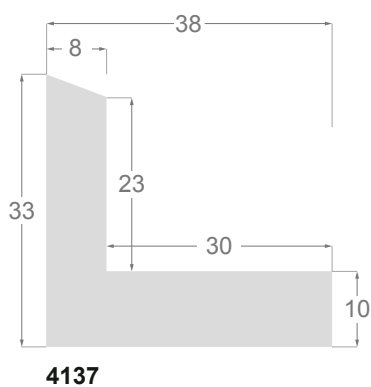

Colección **Eles**

Este es un resumen técnico de todas las ELES incluidas en este catálogo, están presentadas por orden ascendente respecto de la altura interior útil. Todos los dibujos y las fotos son a tamaño real (escala 1:1).

This is a technical summary of all the FLOATERS from our current offer, sorted by the ascending order of the interior height of each reference. All drawings and pictures are at real size (scale 1:1).

CÓDIGO <i>Code</i>	COLOR <i>Colour</i>	COLECCIÓN <i>Collection</i>
1254/552	Grisc claro-Plata <i>Soft grey-Silver</i>	SAVANA
1254/553	Marfil-Plata <i>Ivory-Silver</i>	SAVANA
1254/554	Nogal-Plata <i>Walnut-Silver</i>	SAVANA