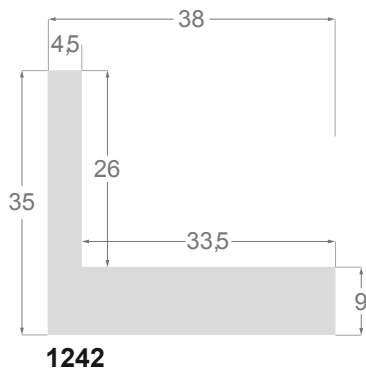

CÓDIGO <i>Code</i>	COLOR <i>Colour</i>	COLECCIÓN <i>Collection</i>
1242/113	Maple <i>Maple</i>	ALTIS
1242/114	Haya <i>Beech</i>	ALTIS
1242/115	Roble <i>Oak</i>	ALTIS
1242/116	Nogal <i>Walnut</i>	ALTIS
1242/117	Wengué <i>Wengue</i>	ALTIS
1242/230	Blanco <i>White</i>	IBIZA
1242/242	Gris <i>Gray</i>	CONCRETE
1242/243	Gris <i>Gray</i>	CONCRETE
1242/247	Óxido <i>Oxid</i>	OXIDE
1242/324	Gris <i>Gray</i>	ELEGANT
1242/325	Gris <i>Grey</i>	ELEGANT
1242/330	Negro <i>Black</i>	ELEGANT
1242/418	Oro <i>Gold</i>	IRON
1242/419	Gris <i>Gray</i>	IRON
1242/420	Plata <i>Silver</i>	IRON
1242/421	Blanco <i>White</i>	IRON
1242/817	Oro <i>Gold</i>	ROMA
1242/814	Negro <i>Black</i>	ROMA
1242/816	Cava <i>Cava</i>	ROMA
1242/815	Plata <i>Silver</i>	ROMA
1242/164	Negro <i>Black</i>	LUMIERE
1242/162	Blanco <i>White</i>	LUMIERE