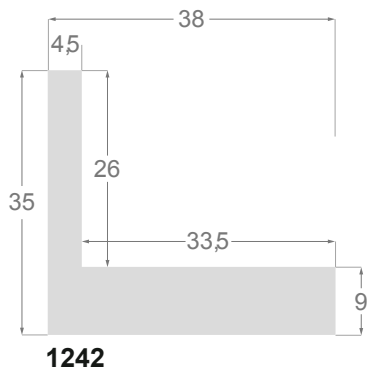

CÓDIGO <i>Code</i>	COLOR <i>Colour</i>	COLECCIÓN <i>Collection</i>
1242/113	Maple <i>Maple</i>	ALTIS
1242/114	Haya <i>Beech</i>	ALTIS
1242/115	Roble <i>Oak</i>	ALTIS
1242/116	Nogal <i>Walnut</i>	ALTIS
1242/117	Wengué <i>Wengue</i>	ALTIS
1242/230	Blanco <i>White</i>	IBIZA
1242/242	Gris <i>Gray</i>	CONCRETE
1242/243	Gris <i>Gray</i>	CONCRETE
1242/247	Óxido <i>Oxid</i>	OXIDE
1242/324	Gris <i>Gray</i>	ELEGANT
1242/325	Gris <i>Grey</i>	ELEGANT
1242/330	Negro <i>Black</i>	ELEGANT
1242/418	Oro <i>Gold</i>	IRON
1242/419	Gris <i>Gray</i>	IRON
1242/420	Plata <i>Silver</i>	IRON
1242/421	Blanco <i>White</i>	IRON
1242/817	Oro <i>Gold</i>	ROMA
1242/814	Negro <i>Black</i>	ROMA
1242/816	Cava <i>Cava</i>	ROMA
1242/815	Plata <i>Silver</i>	ROMA
1242/164	Negro <i>Black</i>	LUMIERE
1242/162	Blanco <i>White</i>	LUMIERE