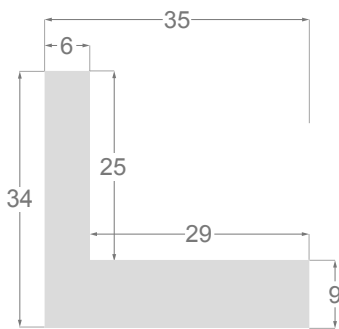

4115

CÓDIGO <i>Code</i>	COLOR <i>Colour</i>	COLECCIÓN <i>Collection</i>
4115/2	Blanco <i>White</i>	
4115/4	Negro <i>Black</i>