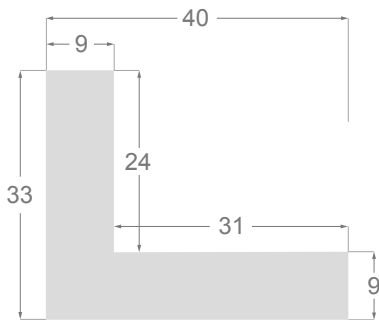

5779

CÓDIGO <i>Code</i>	COLOR <i>Colour</i>	COLECCIÓN <i>Collection</i>
5779/70	Natural <i>Natural</i>	MADERAS
5779/80	Natural <i>Natural</i>	MADERAS