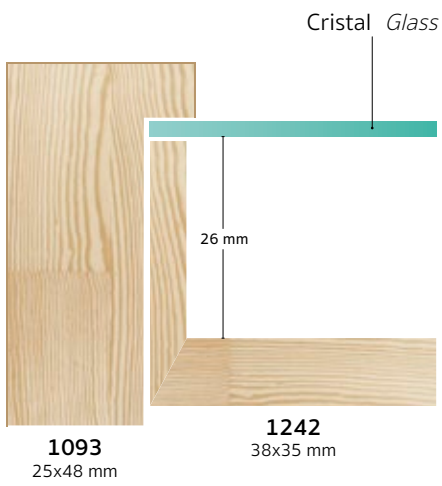

Posibles montajes con las ELES 1242
Possible frame mountings using floater 1242