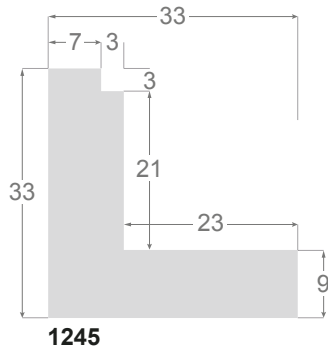

Colección **Eles**

Este es un resumen técnico de todas las ELES incluidas en este catálogo, están presentadas por orden ascendente respecto de la altura interior útil. Todos los dibujos y las fotos son a tamaño real (escala 1:1).

This is a technical summary of all the FLOATERS from our current offer, sorted by the ascending order of the interior height of each reference. All drawings and pictures are at real size (scale 1:1).

CÓDIGO <i>Code</i>	COLOR <i>Colour</i>	COLECCIÓN <i>Collection</i>
1254/551	Gris oscuro-Plata <i>Dark grey-Silver</i>	SAVANA
1254/552	Gris claro-Plata <i>Soft grey-Silver</i>	SAVANA
1254/553	Marfil-Plata <i>Ivory-Silver</i>	SAVANA
1254/554	Nogal-Plata <i>Walnut-Silver</i>	SAVANA