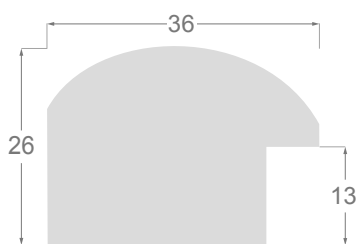

**/118**

**1315**

**1314**

**1315/118** 36x26mm

**1314/118** 20x20mm

[www.molgra.com](http://www.molgra.com)

Av. de Cervera 16  
25300 TÀRREGA (LLEIDA) Spain  
Tel. +34 973 312 304  
[comercial@molgra.com](mailto:comercial@molgra.com)