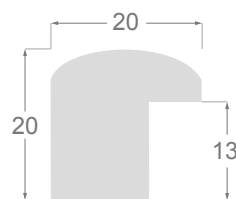

**/118**

**1315**

**1314**

**1315/118** 36x26mm

**1314/118** 20x20mm

[www.molgra.com](http://www.molgra.com)

Av. de Cervera 16  
25300 TÀRREGA (LLEIDA) Spain  
Tel. +34 973 312 304  
[comercial@molgra.com](mailto:comercial@molgra.com)