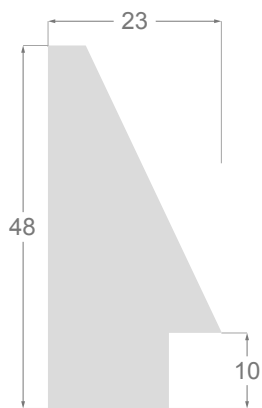

**/328**

**/307**

**1132**

**1096**

**1083**

**1238**

**1237**

1132/328 48x20mm

1096/328 30x17mm

1096/307 30x17mm

1238/307 23x48mm

1237/307 18x30mm

Av. de Cervera 16  
25300 TÀRREGA (LLEIDA) Spain  
Tel. +34 973 312 304  
Fax: +34 973 31 31 18  
[comercial@molgra.com](mailto:comercial@molgra.com)