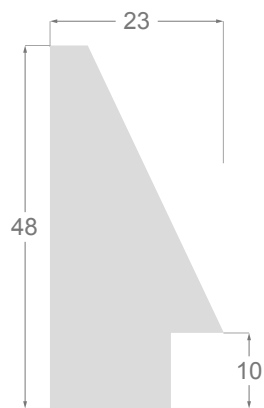

**/328**

**/307**

**1132**

**1096**

**1083**

**1238**

**1237**

**1132/328** 48x20mm

**1096/328** 30x17mm

**1083/328** 20x38mm

**1096/307** 30x17mm

**1083/307** 20x38mm

**1238/307** 23x48mm

**1237/307** 18x30mm

Av. de Cervera 16  
25300 TÀRREGA (LLEIDA) Spain  
Tel. +34 973 312 304  
Fax: +34 973 31 31 18  
[comercial@molgra.com](mailto:comercial@molgra.com)