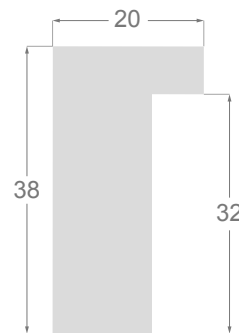

**/328**

**/307**

**1132**

**1096**

**1083**

**1238**

**1237**

**1132/328** 48x20mm

**1096/328** 30x17mm

**1083/328** 20x38mm

**1096/307** 30x17mm

**1083/307** 20x38mm

**1238/307** 23x48mm

**1237/307** 18x30mm

Av. de Cervera 16  
25300 TÀRREGA (LLEIDA) Spain  
Tel. +34 973 312 304  
Fax: +34 973 31 31 18  
[comercial@molgra.com](mailto:comercial@molgra.com)