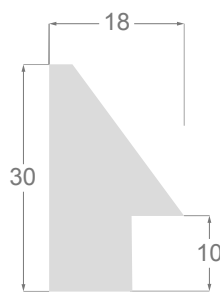

**/328**

**/307**

**1132**

**1096**

**1083**

**1238**

**1237**

**1132/328** 48x20mm

**1096/328** 30x17mm

**1083/328** 20x38mm

**1096/307** 30x17mm

**1083/307** 20x38mm

**1238/307** 23x48mm

**1237/307** 18x30mm

Av. de Cervera 16  
25300 TÀRREGA (LLEIDA) Spain  
Tel. +34 973 312 304  
Fax: +34 973 31 31 18  
[comercial@molgra.com](mailto:comercial@molgra.com)