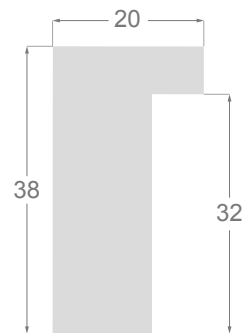

**/328**

**/307**

**1132**

**1096**

**1083**

**1238**

**1237**

1132/328 48x20mm

1096/328 30x17mm

1096/307 30x17mm

1238/307 23x48mm

1237/307 18x30mm

Av. de Cervera 16  
25300 TÀRREGA (LLEIDA) Spain  
Tel. +34 973 312 304  
Fax: +34 973 31 31 18  
[comercial@molgra.com](mailto:comercial@molgra.com)