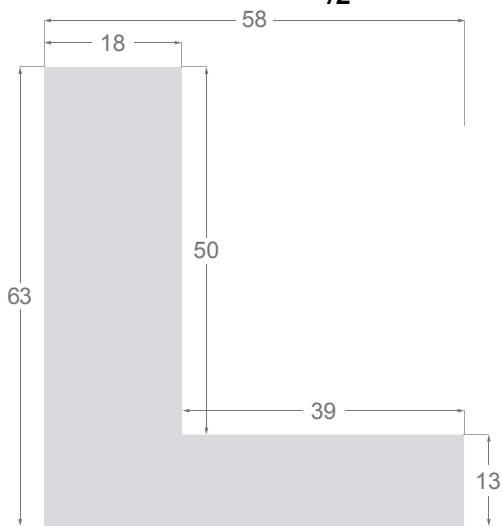

12

14

15

17

4112

4111

4108

4150/74 78x32mm

4149/74 60x29mm

4148/74 20x40mm

4147/74 20x20mm

4150/73 78x32mm

4149/73 60x29mm

4148/73 20x40mm

4147/73 20x20mm

4149/72 60x20mm

4148/72 20x40mm

4147/72 20x20mm

4137/74 38x36mm

4137/73 38x36mm

4137/72 38x36mm

4108/2 38x36mm

4108/4 38x36mm

4108/5 38x36mm

4108/7 38x36mm

4112/5 57x63mm

4111/2 58x50mm

4111/4 58x50mm

4111/5 58x50mm

4111/7 58x50mm

www.molgra.com

Av. de Cervera 16
25300 TÀRREGA (LLEIDA) Spain
Tel. +34 973 312 304
comercial@molgra.com