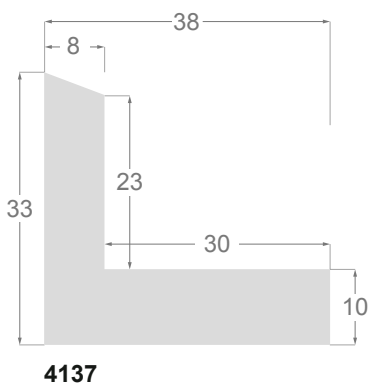

Colección **Eles**

Este es un resumen técnico de todas las ELES incluidas en este catálogo, están presentadas por orden ascendente respecto de la altura interior útil. Todos los dibujos y las fotos son a tamaño real (escala 1:1).

This is a technical summary of all the FLOATERS from our current offer, sorted by the ascending order of the interior height of each reference. All drawings and pictures are at real size (scale 1:1).

CÓDIGO <i>Code</i>	COLOR <i>Colour</i>	COLECCIÓN <i>Collection</i>
1254/551	Gris oscuro-Plata <i>Dark grey-Silver</i>	SAVANA
1254/552	Gris claro-Plata <i>Soft grey-Silver</i>	SAVANA
1254/553	Marfil-Plata <i>Ivory-Silver</i>	SAVANA
1254/554	Nogal-Plata <i>Walnut-Silver</i>	SAVANA