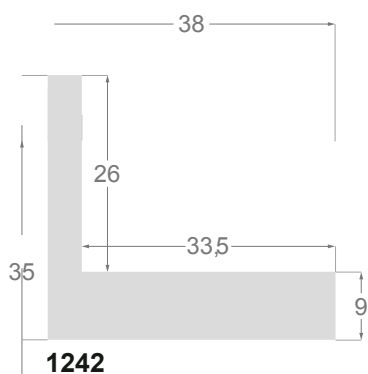

CÓDIGO <i>Code</i>	COLOR <i>Colour</i>	COLECCIÓN <i>Collection</i>
1242/113	Maple <i>Maple</i>	ALTIS
1242/114	Haya <i>Beech</i>	ALTIS
1242/115	Roble <i>Oak</i>	ALTIS
1242/116	Nogal <i>Walnut</i>	ALTIS
1242/117	Wengué <i>Wengue</i>	ALTIS
1242/230	Blanco <i>White</i>	IBIZA
1242/242	Gris <i>Gray</i>	CONCRETE
1242/243	Gris <i>Gray</i>	CONCRETE
1242/247	Óxido <i>Oxid</i>	OXIDE
1242/324	Gris <i>Gray</i>	ELEGANT
1242/325	Gris <i>Grey</i>	ELEGANT
1242/330	Negro <i>Black</i>	ELEGANT
1242/418	Oro <i>Gold</i>	IRON
1242/419	Gris <i>Gray</i>	IRON
1242/420	Plata <i>Silver</i>	IRON
1242/421	Blanco <i>White</i>	IRON
1242/817	Oro <i>Gold</i>	ROMA
1242/814	Negro <i>Black</i>	ROMA
1242/816	Cava <i>Cava</i>	ROMA
1242/815	Plata <i>Silver</i>	ROMA
1242/164	Negro <i>Black</i>	LUMIERE
1242/162	Blanco <i>White</i>	LUMIERE
1242/171	Oro <i>Gold</i>	ATENEA
1242/173	Plata <i>Silver</i>	ATENEA