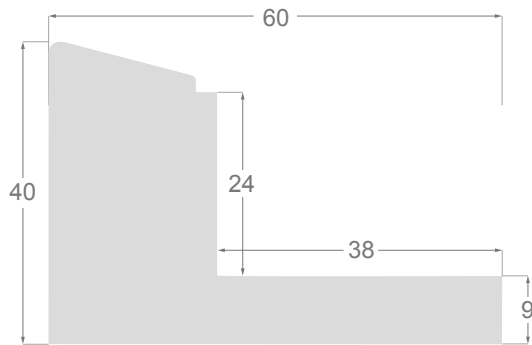

1244

CÓDIGO <i>Code</i>	COLOR <i>Colour</i>	COLECCIÓN <i>Collection</i>
1244/475	Negro-Oro <i>Black-Gold</i>	LOUVRE
1244/476	Negro-Plata <i>Black-Silver</i>	LOUVRE
1244/477	Negro-Oro <i>Black-Gold</i>	LOUVRE
1244/478	Negro-Plata <i>Black-Silver</i>	LOUVRE