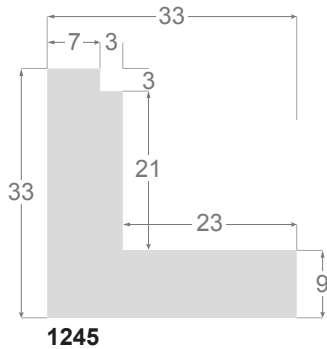

Colección **Eles**

Este es un resumen técnico de todas las ELES incluidas en este catálogo, están presentadas por orden ascendente respecto de la altura interior útil. Todos los dibujos y las fotos son a tamaño real (escala 1:1).

This is a technical summary of all the FLOATERS from our current offer, sorted by the ascending order of the interior height of each reference. All drawings and pictures are at real size (scale 1:1).

CÓDIGO <i>Code</i>	COLOR <i>Colour</i>	COLECCIÓN <i>Collection</i>
1254/551	Gris oscuro-Plata <i>Dark grey-Silver</i>	SAVANA
1254/552	Gris claro-Plata <i>Soft grey-Silver</i>	SAVANA
1254/553	Marfil-Plata <i>Ivory-Silver</i>	SAVANA
1254/554	Nogal-Plata <i>Walnut-Silver</i>	SAVANA