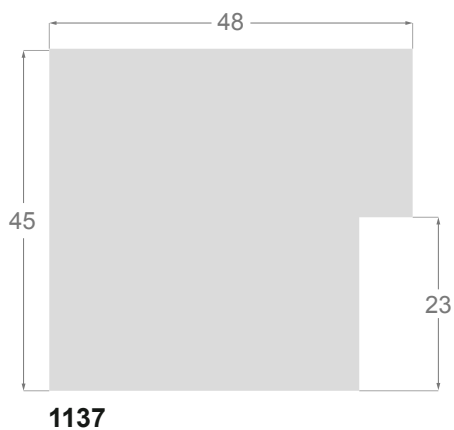

/214

/215

1137

1100

1075

1064

1100/214 30x30mm

1075/214 17x48mm

1064/214 15x30mm

1137/215 48x45mm

1100/215 30x30mm

www.molgra.com

Av. de Cervera 16
25300 TÀRREGA (LLEIDA) Spain
Tel. +34 973 312 304
Fax: +34 973 313 118
comercial@molgra.com