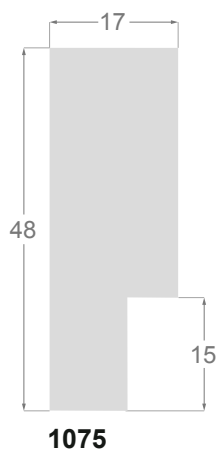

/214

/215

1137

1100

1075

1064

1100/214 30x30mm

1075/214 17x48mm

1064/214 15x30mm

1137/215 48x45mm

1100/215 30x30mm

www.molgra.com

Av. de Cervera 16
25300 TÀRREGA (LLEIDA) Spain
Tel. +34 973 312 304
Fax: +34 973 313 118
comercial@molgra.com