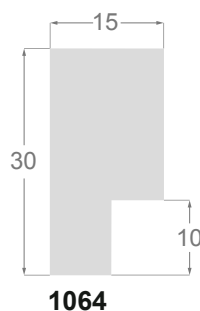

/214

/215

1137

1100

1075

1064

1100/214 30x30mm

1075/214 17x48mm

1064/214 15x30mm

1137/215 48x45mm

1100/215 30x30mm

www.molgra.com

Av. de Cervera 16
25300 TÀRREGA (LLEIDA) Spain
Tel. +34 973 312 304
Fax: +34 973 313 118
comercial@molgra.com