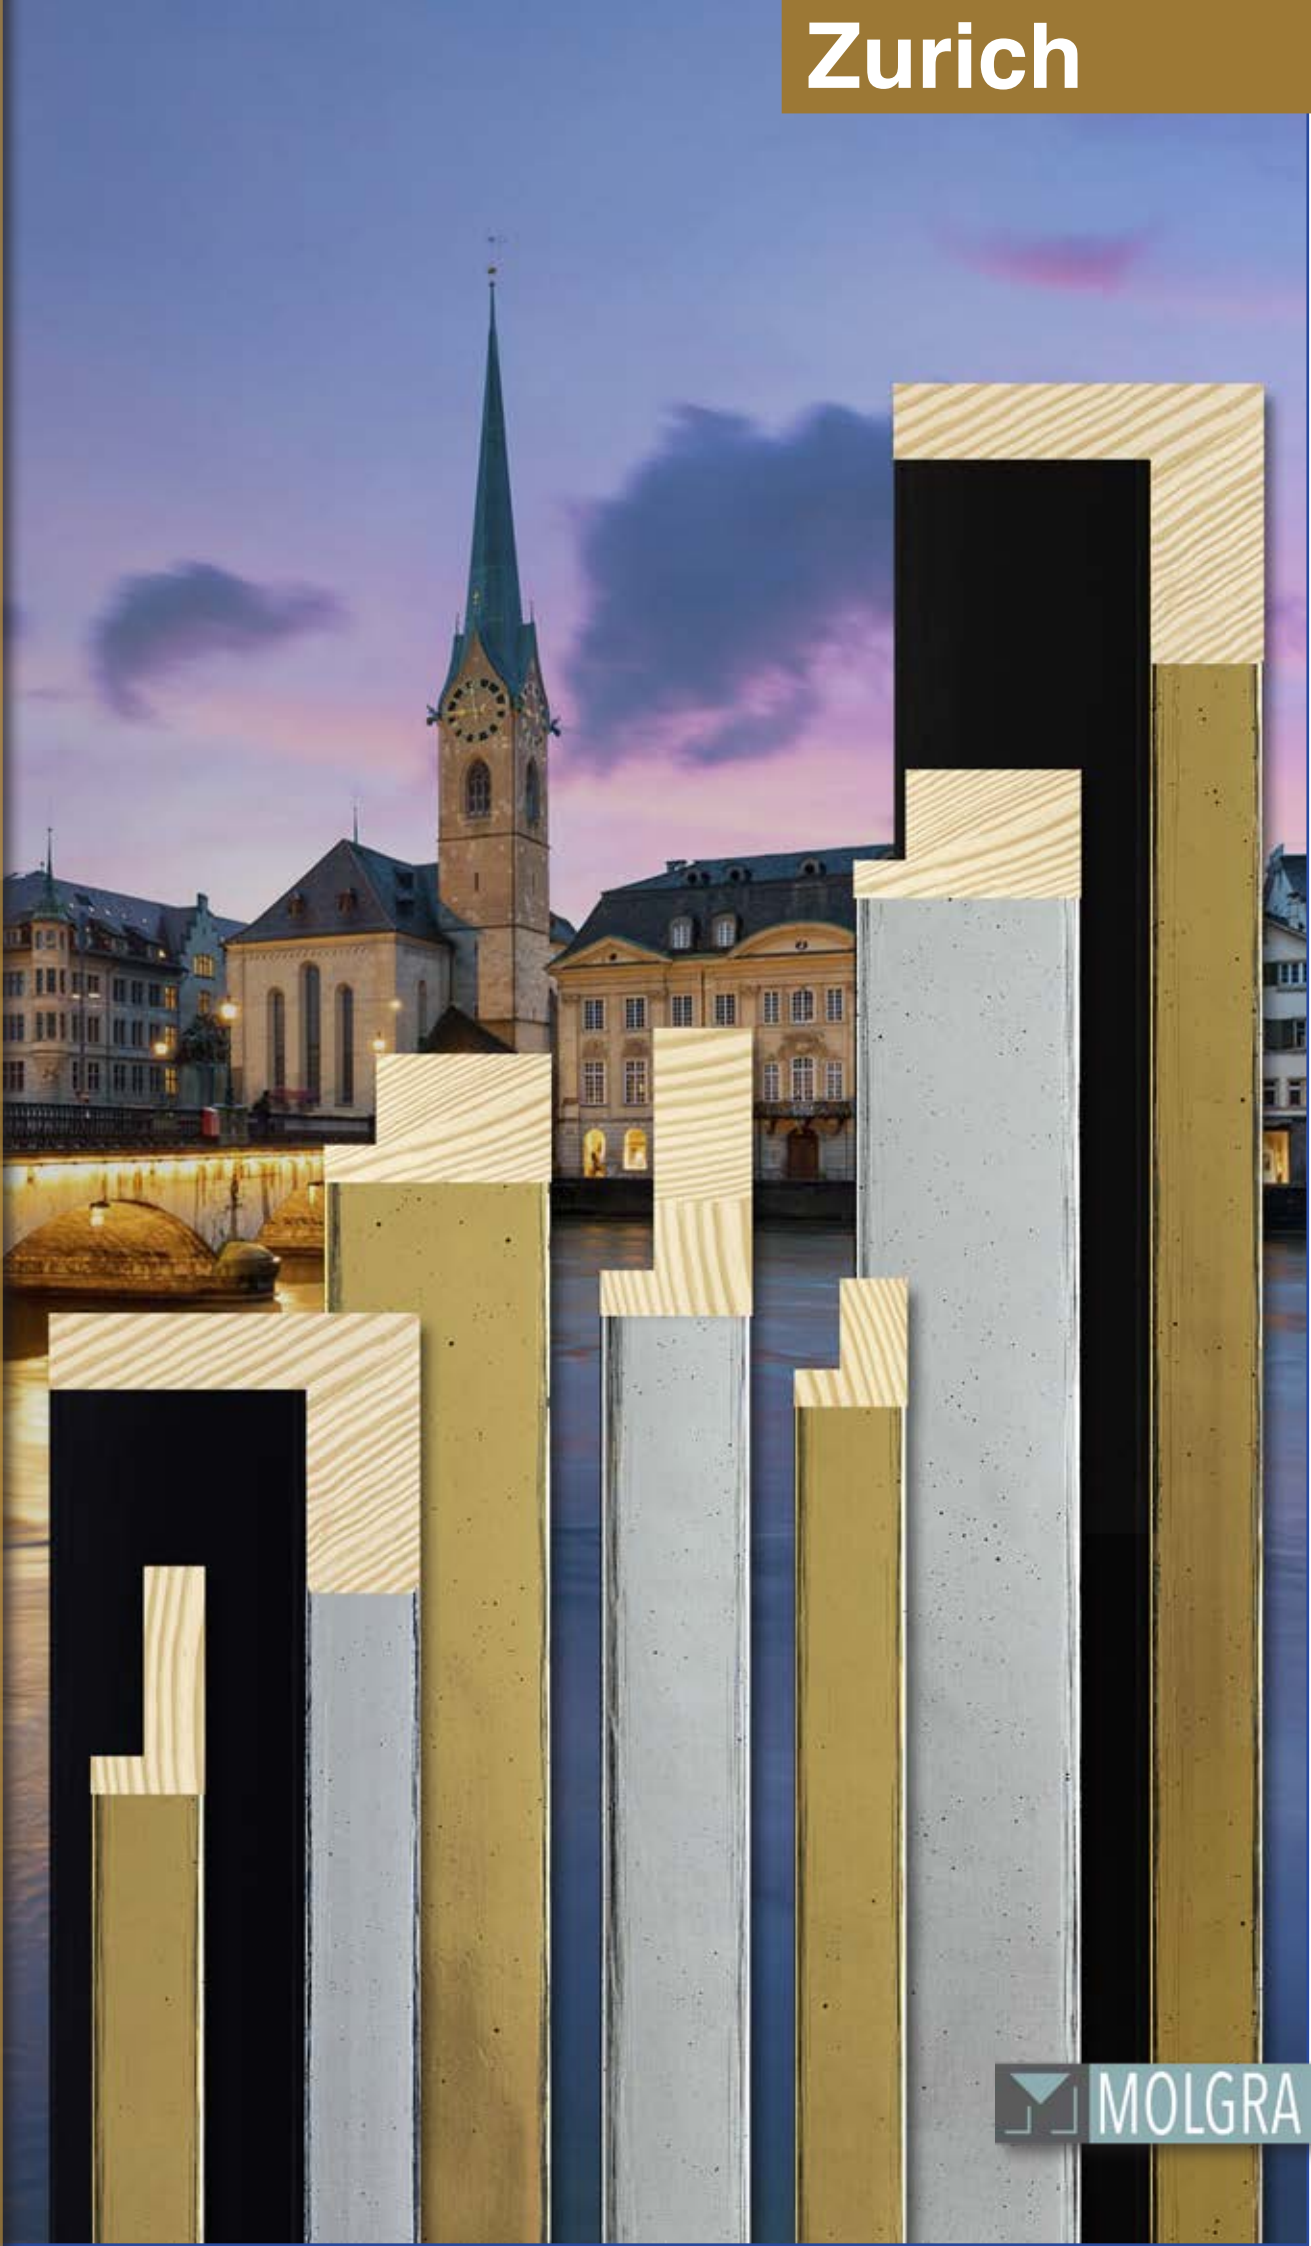

M O L G R A C O O L L E C T I O N

Colección **Zurich**

La colección ZURICH es fina y elegante. Los perfiles seleccionados son los éxitos más utilizados hoy en día. Vienen rematados en oro y plata ejecutado de forma artesanal, tradicional, delicadas motas y un rozado en negro dan vida a un decorado eterno para nuestro sector.