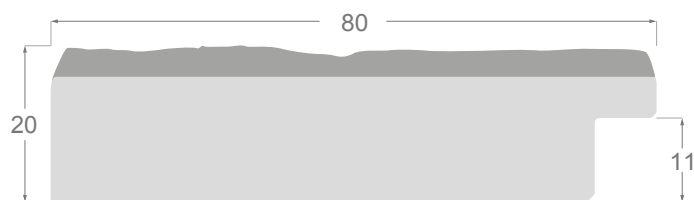

Crusty

M O L G R A C O L L E C T I O N

Colección **Crusty**

La colección CRUSTY está realizada con un grabado que imita profundas vetas de madera rústica, acentuando el paso del tiempo sobre la misma. Los tintes y pátinas que la componen se suman a crear esta ilusión, cargando a la obra y el ambiente de un aire añejo, rústico pero también tradicional.

14

17

12

3557

3556

3555

3557/4 80x20mm

3556/4 38x18mm

3555/4 27x18mm

3557/7 80x20mm

3556/7 38x18mm

3555/7 27x18mm

3557/2 80x20mm

3556/2 38x18mm

3555/2 27x18mm

www.molgra.com