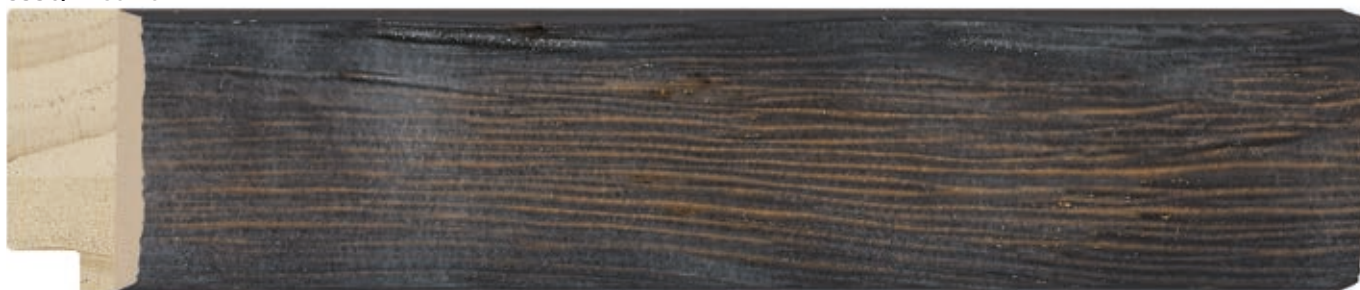

Crusty

M O L G R A C O L L E C T I O N

Colección **Crusty**

La colección CRUSTY está realizada con un grabado que imita profundas vetas de madera rústica, acentuando el paso del tiempo sobre la misma. Los tintes y pátinas que la componen se suman a crear esta ilusión, cargando a la obra y el ambiente de un aire añejo, rústico pero también tradicional.

14

17

12

3557

3556

3555

3557/4 80x20mm

3556/4 38x18mm