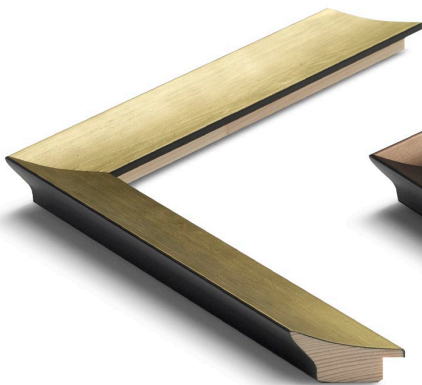

Coliseo

M O L G R A C O L L E C T I O N

Colección **Coliseo**

La Colección Coliseo es una expresión de sofisticación y carácter. Disponible en dos perfiles distintos y cinco acabados metálicos: oro, bronce, plata, gris y negro, esta colección ofrece una paleta rica y atemporal.

Cada moldura, fabricada en madera de abeto de alta calidad, ha sido diseñada para aportar presencia y profundidad a cualquier enmarcación.

Su estética firme y elegante convierte a Coliseo en una opción ideal para realzar obras con fuerza visual: desde arte contemporáneo hasta piezas clásicas.

/851

/855

/853

/852

/854

1322/851 58x38mm

1322/855 58x38mm

1322/852 58x38mm

1322/854 58x38mm

1322/853 58x38mm

1321/851 33x26mm

1321/855 33x26mm

1321/852 33x26mm

1321/854 33x26mm

1321/853 33x26mm

A-2 Sal 507 - 25300
Tàrraga (Lleida) - España
Tel. +34 973 312 304
comercial@molgra.com
www.molgra.com