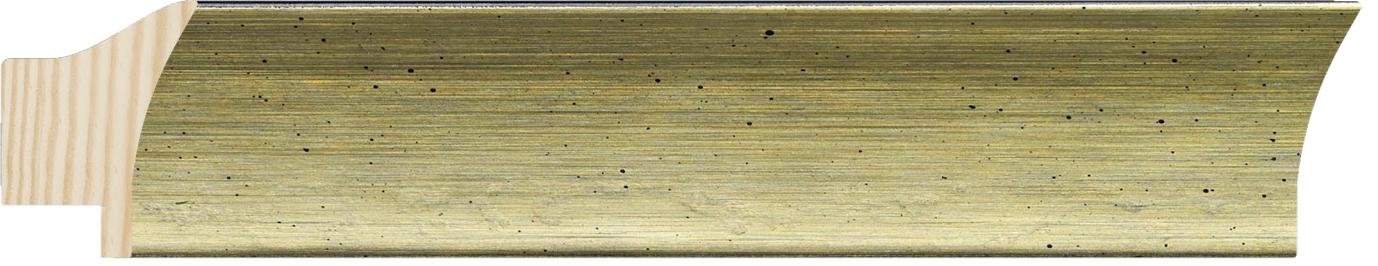

1321/851 33x26mm