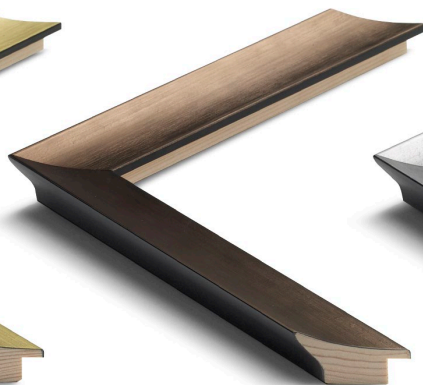

Coliseo

M O L G R A C O L L E C T I O N

Colección **Coliseo**

La Colección Coliseo es una expresión de sofisticación y carácter. Disponible en dos perfiles distintos y cinco acabados metálicos: oro, bronce, plata, gris y negro, esta colección ofrece una paleta rica y atemporal.

Cada moldura, fabricada en madera de abeto de alta calidad, ha sido diseñada para aportar presencia y profundidad a cualquier enmarcación.

Su estética firme y elegante convierte a Coliseo en una opción ideal para realzar obras con fuerza visual: desde arte contemporáneo hasta piezas clásicas.

1322/854 58x38mm

1322/853 58x38mm

1321/851 33x26mm

1321/855 33x26mm

1321/852 33x26mm

1321/854 33x26mm

1321/853 33x26mm

A-2 Sal 507 - 25300
Tàrraga (Lleida) - España
Tel. +34 973 312 304
comercial@molgra.com
www.molgra.com