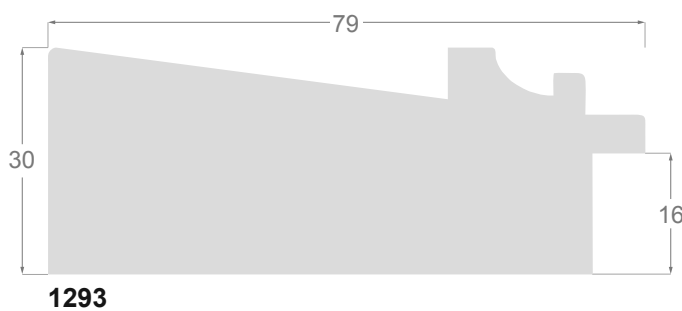

Este diseño vanguardista mezcla tendencias a la vez retro y modernas, sin perder un toque clásico debido al marcaje del doble filo. Su fabricación requiere un apasionante trabajo de mucho cuidado y varios pases, entre la trefila, los films estampados y las capas finas de pintura. Sin embargo, el precio de LÍNEA la mantiene asequible en proporción a su calidad.

**/467**

**/468**

**/469**

**1293**

**1292**

1293/469 79x30mm

1292/469 38x21mm

1292/468 38x21mm