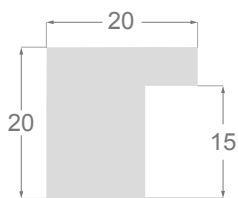

1083/518 20x38mm

1083/519 20x38mm

1083/520 20x38mm

1083/521 20x38mm

BEGONIA

PAINTED LEAF BEGONIA
(*BEGONIA MACULATA*)

Línea **Artisan**

/544

/546

/542

/548

/545

/549

/540

/541

1079

1083

1245

1079/544 20x20mm

Poro abierto

1079/546 20x20mm

Poro abierto

1079/542 20x20mm

Poro abierto