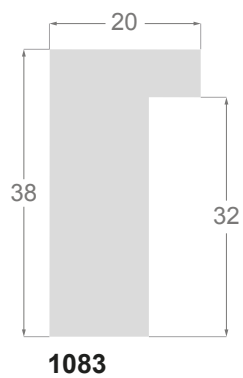

NUEVO

1239/560 23x60mm

NUEVO

Línea **Rústica**

/518

/519

/520

/521

1083/518 20x38mm

1083/519 20x38mm

1083/520 20x38mm

1083/521 20x38mm

BEGONIA

PAINTED LEAF BEGONIA
(*BEGONIA MACULATA*)

Línea **Artisan**

/544

1083/541 20x38mm

Poro abierto

1245/544 40x35mm

Poro abierto

1245/546 40x35mm

Poro abierto

1245/542 40x35mm

Poro abierto

1245/548 40x35mm

Poro abierto

1245/545 40x35mm

Poro abierto

1245/549 40x35mm

Poro abierto

1245/540 40x35mm

Poro abierto