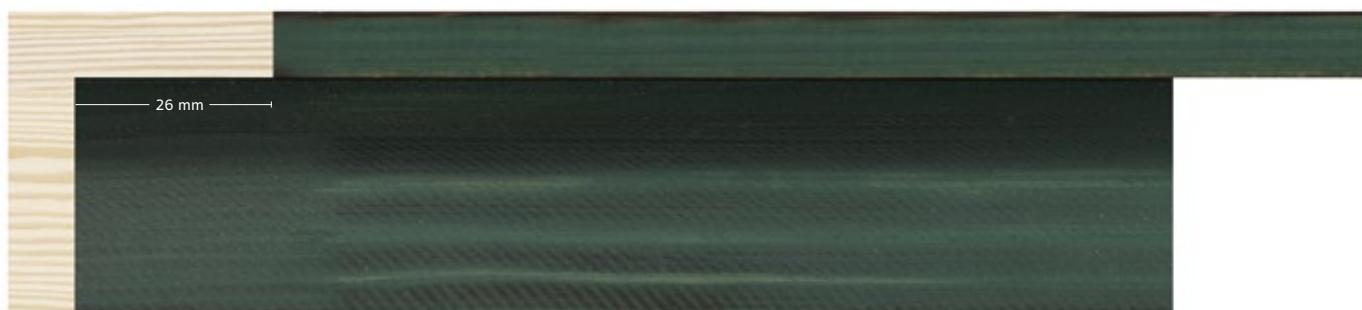

1245/549 40x35mm

Poro abierto