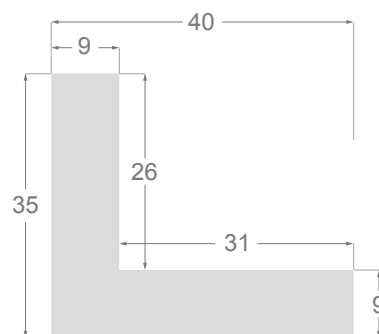

1083/518 20x38mm

1083/519 20x38mm

1083/520 20x38mm

1083/521 20x38mm

BEGONIA

PAINTED LEAF BEGONIA
(*BEGONIA MACULATA*)

Línea **Artisan**

/544

/546

/542

/548

/545

/549

/540

/541

1079

1083

1245

1079/544 20x20mm

Poro abierto

1079/546 20x20mm

Poro abierto

1079/542 20x20mm

Poro abierto

1083/541 20x38mm

Poro abierto

1245/544 40x35mm

Poro abierto

1245/546 40x35mm

Poro abierto

1245/542 40x35mm

Poro abierto