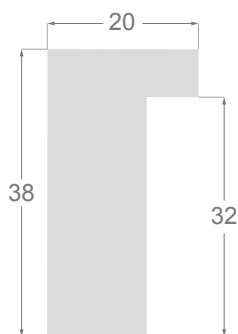

1083/518 20x38mm

1083/519 20x38mm

1083/520 20x38mm

1083/521 20x38mm

BEGONIA

PAINTED LEAF BEGONIA
(*BEGONIA MACULATA*)

Línea **Artisan**

/544

/546

/542

/548

/545

/549

/540

/541

1079

1083

1245

1079/544 20x20mm

Poro abierto

1079/546 20x20mm

Poro abierto

1079/542 20x20mm

Poro abierto

1083/541 20x38mm

Poro abierto

1245/544 40x35mm

Poro abierto

1245/546 40x35mm

Poro abierto

1245/542 40x35mm

Poro abierto