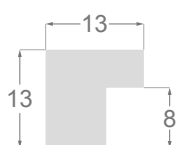

Colección **Alfil**

La colección ALFIL es una serie de molduras en blanco y negro hechos de madera de ayous con muchas posibilidades, ya que se presenta una gran cantidad de perfiles de distintos tamaños y formas.

Ya sean perfiles planos anchos, perfiles de arquitecto, cajas americanas, eles, con ALFIL el enmarcador cubre una amplia gama de necesidades y dispone, gracias a su acabado en cantos rectos, de un perfil moderno y actual.

Una apuesta segura para esos entornos dónde la sutileza de la enmarcación destaca por su elegante simplicidad.

5500