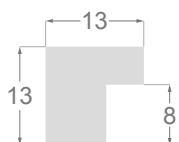

Colección **Alfil**

La colección ALFIL es una serie de molduras en blanco y negro hechos de madera de ayous con muchas posibilidades, ya que se presenta una gran cantidad de perfiles de distintos tamaños y formas.

Ya sean perfiles planos anchos, perfiles de arquitecto, cajas americanas, eles, con ALFIL el enmarcador cubre una amplia gama de necesidades y dispone, gracias a su acabado en cantos rectos, de un perfil moderno y actual.

Una apuesta segura para esos entornos dónde la sutileza de la enmarcación destaca por su elegante simplicidad.

5500