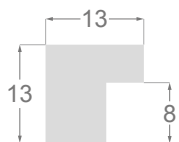

Colección **Alfil**

La colección ALFIL es una serie de molduras en blanco y negro hechos de madera de ayous con muchas posibilidades, ya que se presenta una gran cantidad de perfiles de distintos tamaños y formas.

Ya sean perfiles planos anchos, perfiles de arquitecto, cajas americanas, eles, con ALFIL el enmarcador cubre una amplia gama de necesidades y dispone, gracias a su acabado en cantos rectos, de un perfil moderno y actual.

Una apuesta segura para esos entornos dónde la sutileza de la enmarcación destaca por su elegante simplicidad.

5500