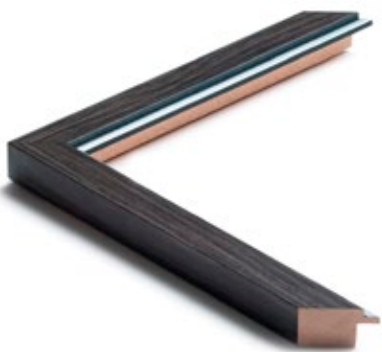

# Colección Savana

La colección SAVANA combina la naturalidad de la madera, sus poros, colores, hasta sus aromas nos llegan a través de este elegante decorado rematado por un fino filo en plata que automáticamente aporta modernidad y llena de luz la obra enmarcada.

**/551**

**/552**

**/553**

**/554**

**1309**

**1308**

**1254**

1309/551 37x30mm

Open pore

1308/551 26x21mm

Open pore

1309/552 37x30mm

Open pore

1308/552 26x21mm

Open pore

**1309/554** 37x30mm