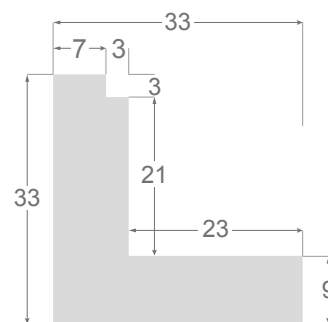

/551

/552

/553

/554

1309

1308

1254

1309/551 37x30mm

1308/551 26x21mm

1254/551 33x33mm

1309/552 37x30mm

1308/552 26x21mm

1254/552 33x33mm

1309/553 37x30mm

1308/553 26x21mm

1254/553 33x33mm

1309/554 37x30mm

1308/554 26x21mm

1254/554 33x33mm

CORDIAL CAMPARI

DAVIDE
CAMPARI
& C.
MILANO

* * W A T E R M A R K * *

www.molgra.com

Av. de Cervera 16
25300 TÀRREGA (LLEIDA) Spain
Tel. +34 973 312 304
Fax: +34 973 313 118
comercial@molgra.com