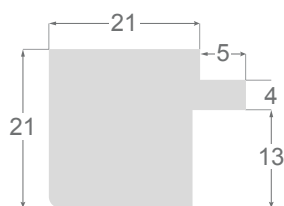

/551

/552

/553

/554

1309

1308

1254

1309/551 37x30mm

1308/551 26x21mm

1254/551 33x33mm

1309/552 37x30mm

1308/552 26x21mm

1254/552 33x33mm

1309/553 37x30mm

1308/553 26x21mm

1254/553 33x33mm

1309/554 37x30mm

1308/554 26x21mm

1254/554 33x33mm

CORDIAL CAMPARI

DAVIDE
CAMPARI
& C.
MILANO

* * W A T E R M A R K * *

www.molgra.com

Av. de Cervera 16
25300 TÀRREGA (LLEIDA) Spain
Tel. +34 973 312 304
Fax: +34 973 313 118
comercial@molgra.com