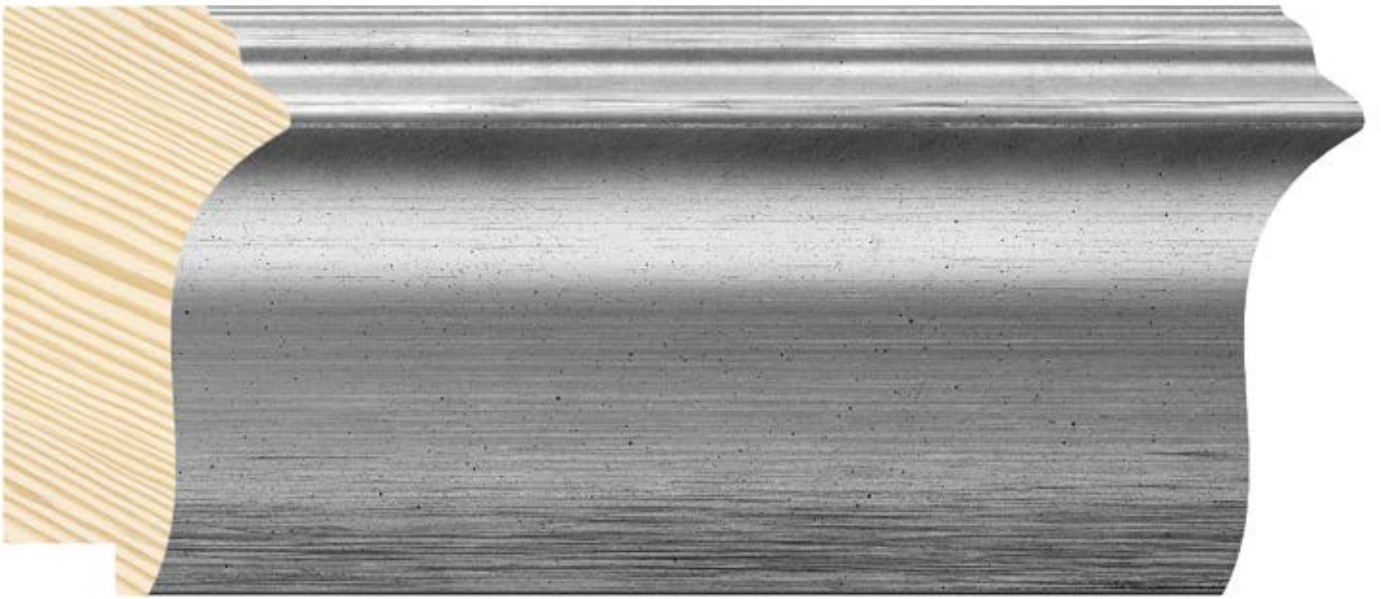

# Colección **Boston**

La colección BOSTON es una serie glamurosa de perfiles curvados con finas rayas, para aquellas obras o espejos que necesitan un trato noble. Se compone de tres perfiles en pino con finger, cuyo borde exterior ha sido estriado, para luego introducir en el ancho una ola cóncava, que da a la moldura un toque elegante.

Destaca un perfil ancho de 78x38mm, y dos medianos de 47x26mm y 30x21mm, respectivamente. La amplitud de sus dimensiones permite aplicar unos acabados con films de color oro y plata patinados, puestos en valor con un cepillado discreto y ligeramente antiguo. También hemos desarrollado unos acabados en negro y blanco con reflejos, cuyas finas rayas dan un toque decapé.

La BOSTON esta sin duda a la altura de las molduras de pan de oro, pero más asequibles y fáciles de trabajar, proporcionando así un producto versátil de alta calidad.

Oro patinado  
**/451**

Plata patinada  
**/453**

Negro patinado  
**/454**

Blanco patinado  
**/455**

1300/451 78x38mm

1299/451 47x26mm

1298/451 30x21mm

1300/453 78x38mm

1299/453 47x26mm

1298/453 30x21mm