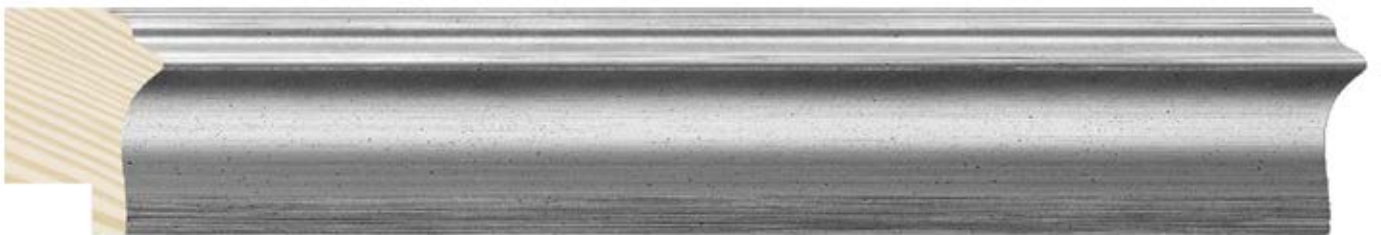

1298/453 30x21mm