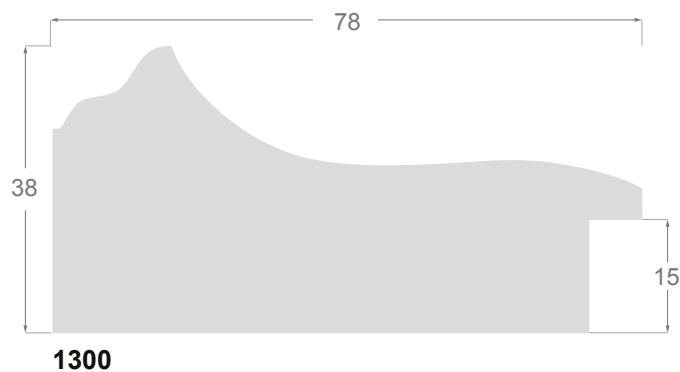

Colección **Boston**

La colección BOSTON es una serie glamurosa de perfiles curvados con finas rayas, para aquellas obras o espejos que necesitan un trato noble. Se compone de tres perfiles en pino con finger, cuyo borde exterior ha sido estriado, para luego introducir en el ancho una ola cóncava, que da a la moldura un toque elegante.

Destaca un perfil ancho de 78x38mm, y dos medianos de 47x26mm y 30x21mm, respectivamente. La amplitud de sus dimensiones permite aplicar unos acabados con films de color oro y plata patinados, puestos en valor con un cepillado discreto y ligeramente antiguo. También hemos desarrollado unos acabados en negro y blanco con reflejos, cuyas finas rayas dan un toque decapé.

La BOSTON esta sin duda a la altura de las molduras de pan de oro, pero más asequibles y fáciles de trabajar, proporcionando así un producto versátil de alta calidad.