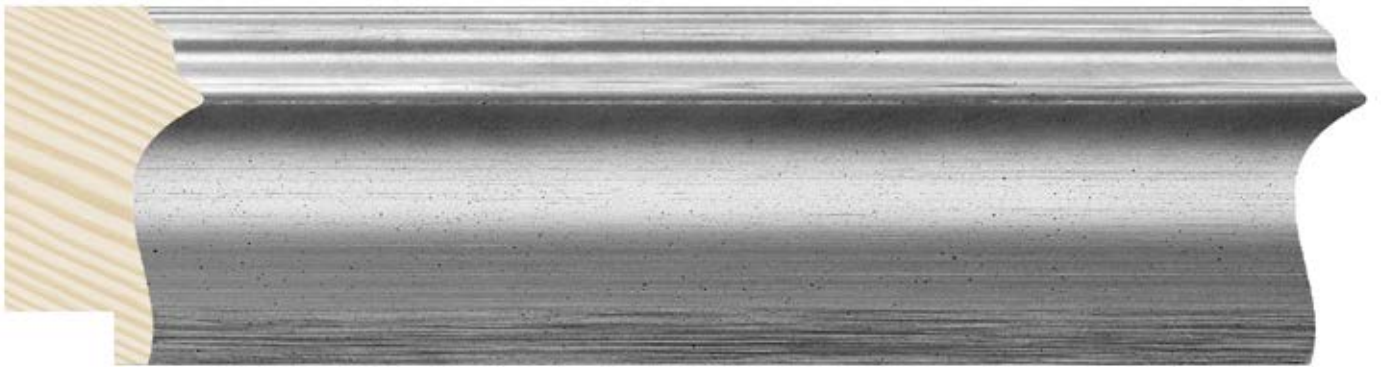

1299/453 47x26mm