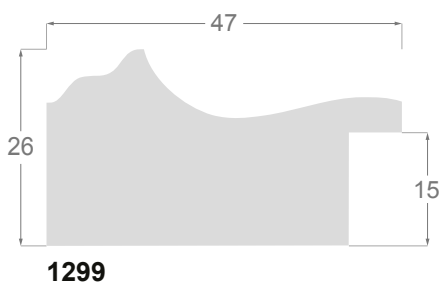

Destaca un perfil ancho de 78x38mm, y dos medianos de 47x26mm y 30x21mm, respectivamente. La amplitud de sus dimensiones permite aplicar unos acabados con films de color oro y plata patinados, puestos en valor con un cepillado discreto y ligeramente antiguo. También hemos desarrollado unos acabados en negro y blanco con reflejos, cuyas finas rayas dan un toque decapé.

Negro patinado  
**/454**

Blanco patinado  
**/455**

1300/451 78x38mm

1299/451 47x26mm

1298/451 30x21mm

1300/453 78x38mm

1299/453 47x26mm

1298/453 30x21mm

1300/454 78x38mm

1299/454 47x26mm

1298/454 30x21mm

1300/455 78x38mm

1299/455 47x26mm

1298/455 30x21mm

[www.molgra.com](http://www.molgra.com)

Av. de Cervera 16  
25300 TÀRREGA (LLEIDA) Spain  
Tel. +34 973 312 304  
[comercial@molgra.com](mailto:comercial@molgra.com)