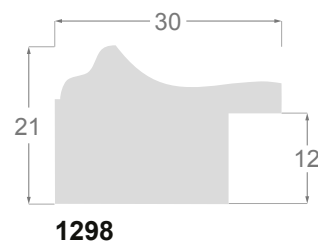

Destaca un perfil ancho de 78x38mm, y dos medianos de 47x26mm y 30x21mm, respectivamente. La amplitud de sus dimensiones permite aplicar unos acabados con films de color oro y plata patinados, puestos en valor con un cepillado discreto y ligeramente antiguo. También hemos desarrollado unos acabados en negro y blanco con reflejos, cuyas finas rayas dan un toque decapé.

Negro patinado  
**/454**

Blanco patinado  
**/455**

1300/451 78x38mm

1299/451 47x26mm

1298/451 30x21mm

1300/453 78x38mm

1299/453 47x26mm

1298/453 30x21mm

1300/454 78x38mm

1299/454 47x26mm

1298/454 30x21mm

1300/455 78x38mm

1299/455 47x26mm

1298/455 30x21mm

[www.molgra.com](http://www.molgra.com)

Av. de Cervera 16  
25300 TÀRREGA (LLEIDA) Spain  
Tel. +34 973 312 304  
[comercial@molgra.com](mailto:comercial@molgra.com)