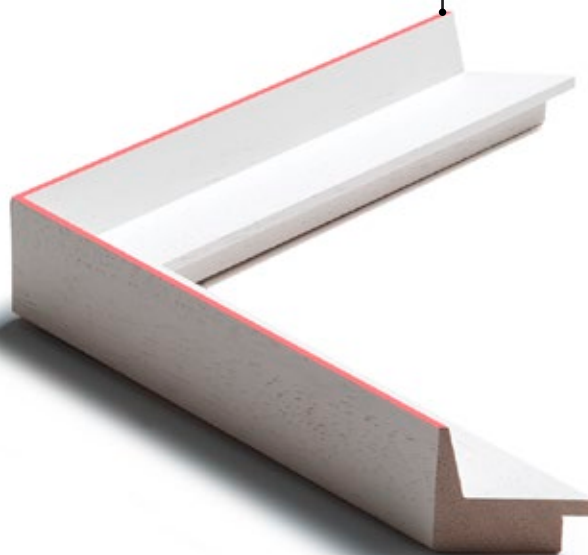

CANTOS PERSONALIZABLES

Existe la posibilidad de que pueda personalizar los cantos en distintos colores en cada uno de los acabados