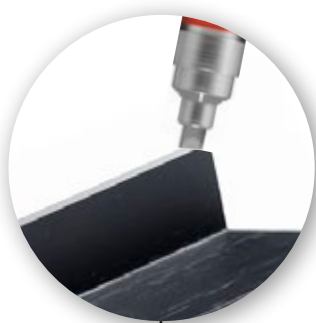

CANTOS PERSONALIZABLES

Existe la posibilidad de que pueda personalizar los cantos en distintos colores en cada uno de los acabados