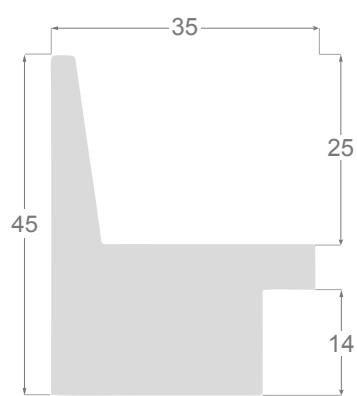

/515

/513

/516

/514

/512

/001

1259

1258

1259/515 60x50mm

1259/513 60x50mm

1259/516 60x50mm

1259/514 60x50mm

1259/512 60x50mm

1259/001 60x50mm

1258/515 35x45mm

1258/513 35x45mm

1258/516 35x45mm

1258/514 35x45mm

1258/512 35x45mm

1258/001 35x45mm

*Los perfiles 1259 y 1259 admiten el uso como una "ele" para el montaje en canvas/bastidores

CANTOS PERSONALIZABLES

Existe la posibilidad de que pueda personalizar los cantos en distintos colores en cada uno de los acabados