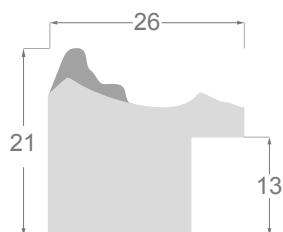

Se compone de un perfil de 26x21mm, muy práctico, montado con un grabado de pasta de madera sobre pino finger. El grabado de hoja corintia lleva este famoso tono blanco liso nacarado de la porcelana como fondo, mediante la aplicación de una pintura densa especial.

Una vez montado, el cuadro le impactará por su aspecto único y combinará con cualquier interior.

/714

/718

/716

/717

/715

1305

1305/714 26x21mm