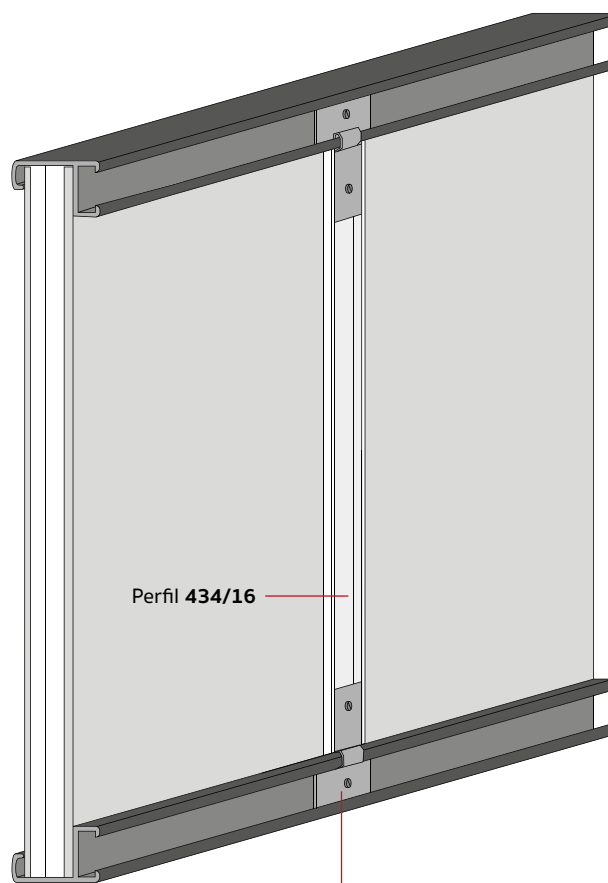

## Aluminio para vitrinas

410/24 16x20mm  
410/14 16x20mm

Negro lacado mate  
Negro lacado brillo

410/22 16x20mm  
410/5 16x20mm

Blanco lacado mate  
Blanco lacado brillo

410/16 16x20mm

Plata anodizado mate

## Perfil estabilizador para marcos de aluminio

Ejemplo de montaje con perfil estabilizador en H

Perfil 434/16

Anclaje 413/10

Ejemplo de montaje con perfil estabilizador simple

Perfil 434/16

Anclaje 413/10

El perfil estabilizador es **compatible con todas nuestra gama de molduras de aluminio**.  
Ideal para reforzar marcos de mediana/gran dimensión.