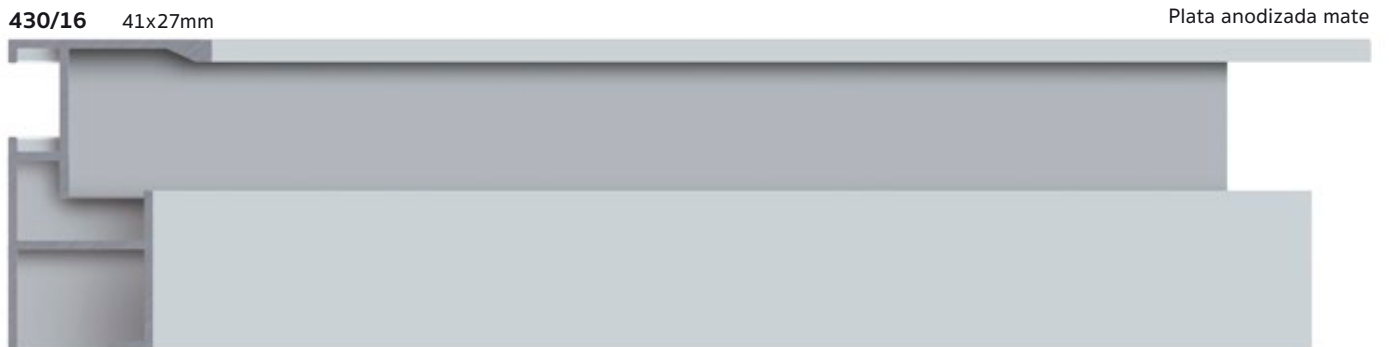

Plata anodizado mate

“Eles”, Cajas americanas de aluminio

Ejemplo de montaje al aire como “ele” o caja americana

Ejemplo de montaje convencional

Perfil estabilizador para marcos de aluminio

Ejemplo de montaje con perfil estabilizador en H