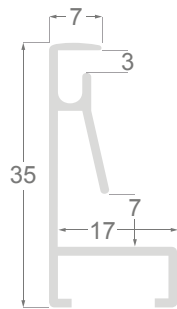

Aluminium

M O L G R A C O L L E C T I O N

Colección **Aluminium**

416

427

429

425

410 / 412

420

419

430

423

433

432

413/10

434

410/115 16x20mm

Chapa de roble

410/114 16x20mm

Chapa de haya

410/113 16x20mm

Chapa de maple

Perfil de aluminio con chapa natural

427/325 16x35mm