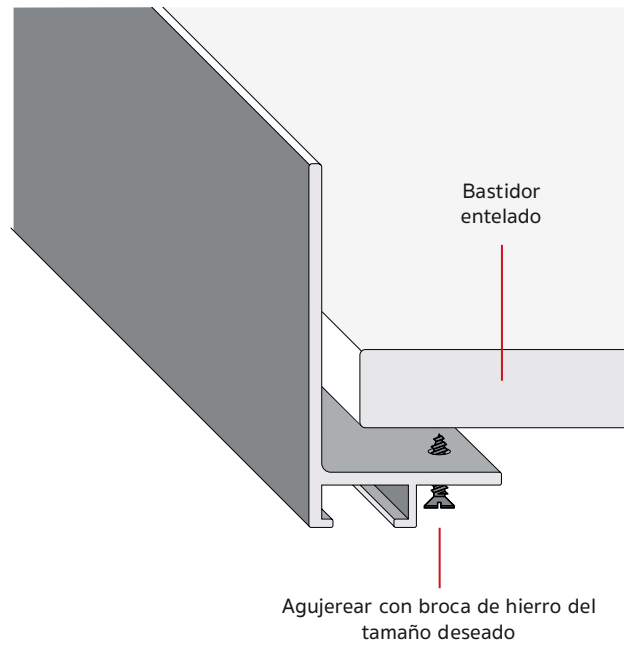

413/5
Caja de 200 unidades
con tornillo

KIT

413/98 Kit para montaje de 1 cuadro con moldura de aluminio

413/99 Kit para montaje de 100 cuadros con molduras de aluminio.

“Eles”, Cajas americanas de aluminio