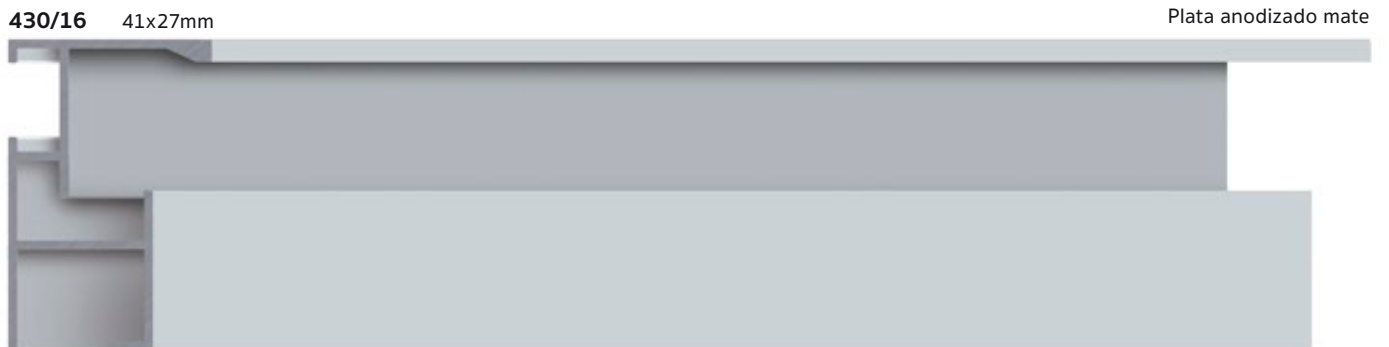

420/24 16x29mm

Negro lacado mate

420/16 16x29mm

Plata anodizado mate

“Eles”, Cajas americanas de aluminio

Ejemplo de montaje al aire como "ele" o caja americana

Ejemplo de montaje convencional

Perfil estabilizador para marcos de aluminio