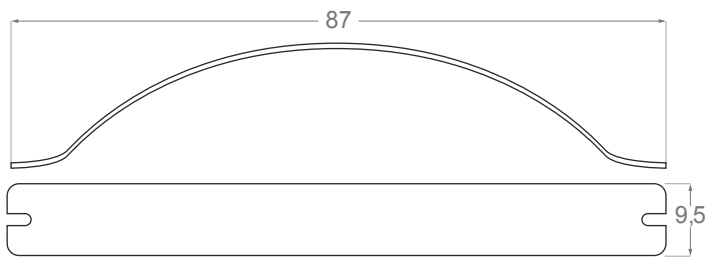

Anclaje + Perfil estabilizador

413/3 Caja de 400 unidades con tornillo

413/4 Caja de 400 unidades

413/6 Caja de 100 unidades

413/9 Caja de 200 unidades

413/1 Caja de 1.000 unidades

413/8
Caja de 250 unidades
con tornillo

413/5
Caja de 200 unidades
con tornillo

KIT

413/98 Kit para montaje de 1 cuadro con moldura de aluminio

413/99 Kit para montaje de 100 cuadros con molduras de aluminio.

“Eles”, Cajas americanas de aluminio