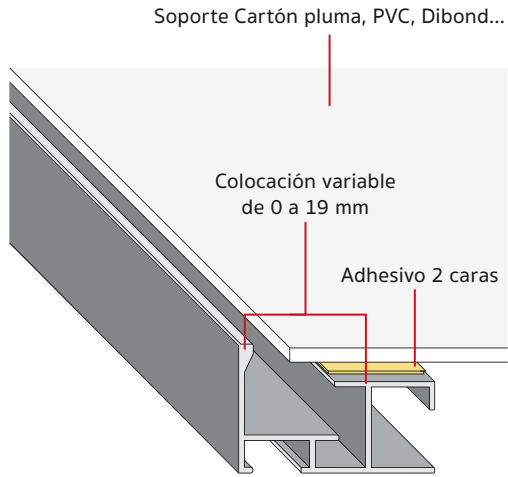

“Eles”, Cajas americanas de aluminio

Ejemplo de montaje al aire como “ele” o caja americana