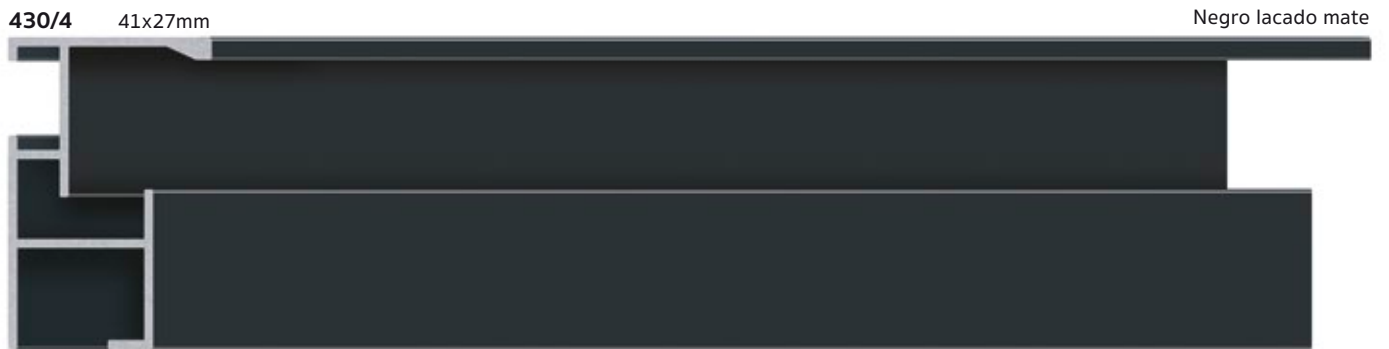

Aluminio para vitrinas

410/24 16x20mm
410/14 16x20mm

Negro lacado mate
Negro lacado brillo

410/22 16x20mm
410/5 16x20mm

Blanco lacado mate
Blanco lacado brillo

410/16 16x20mm

Plata anodizado mate

423/24 16x25mm

Plata anodizado mate

“Eles”, Cajas americanas de aluminio

Ejemplo de montaje al aire como “ele” o caja americana

Ejemplo de montaje convencional

Perfil estabilizador para marcos de aluminio

Ejemplo de montaje con perfil estabilizador en H