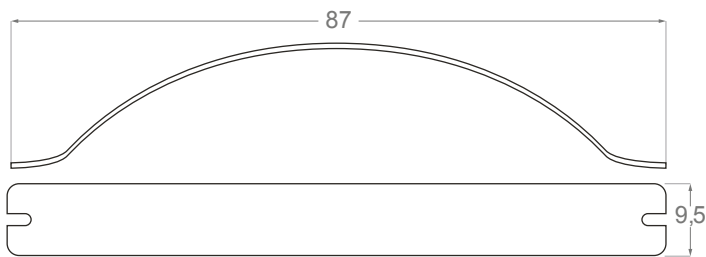

Anclaje + Perfil estabilizador

413/3 Caja de 400 unidades con tornillo

413/4 Caja de 400 unidades

413/6 Caja de 100 unidades

413/9 Caja de 200 unidades

413/1 Caja de 1.000 unidades

413/8
Caja de 250 unidades
con tornillo

413/5
Caja de 200 unidades
con tornillo

KIT

413/98 Kit para montaje de 1 cuadro con moldura de aluminio

413/99 Kit para montaje de 100 cuadros con molduras de aluminio.

“Eles”, Cajas americanas de aluminio