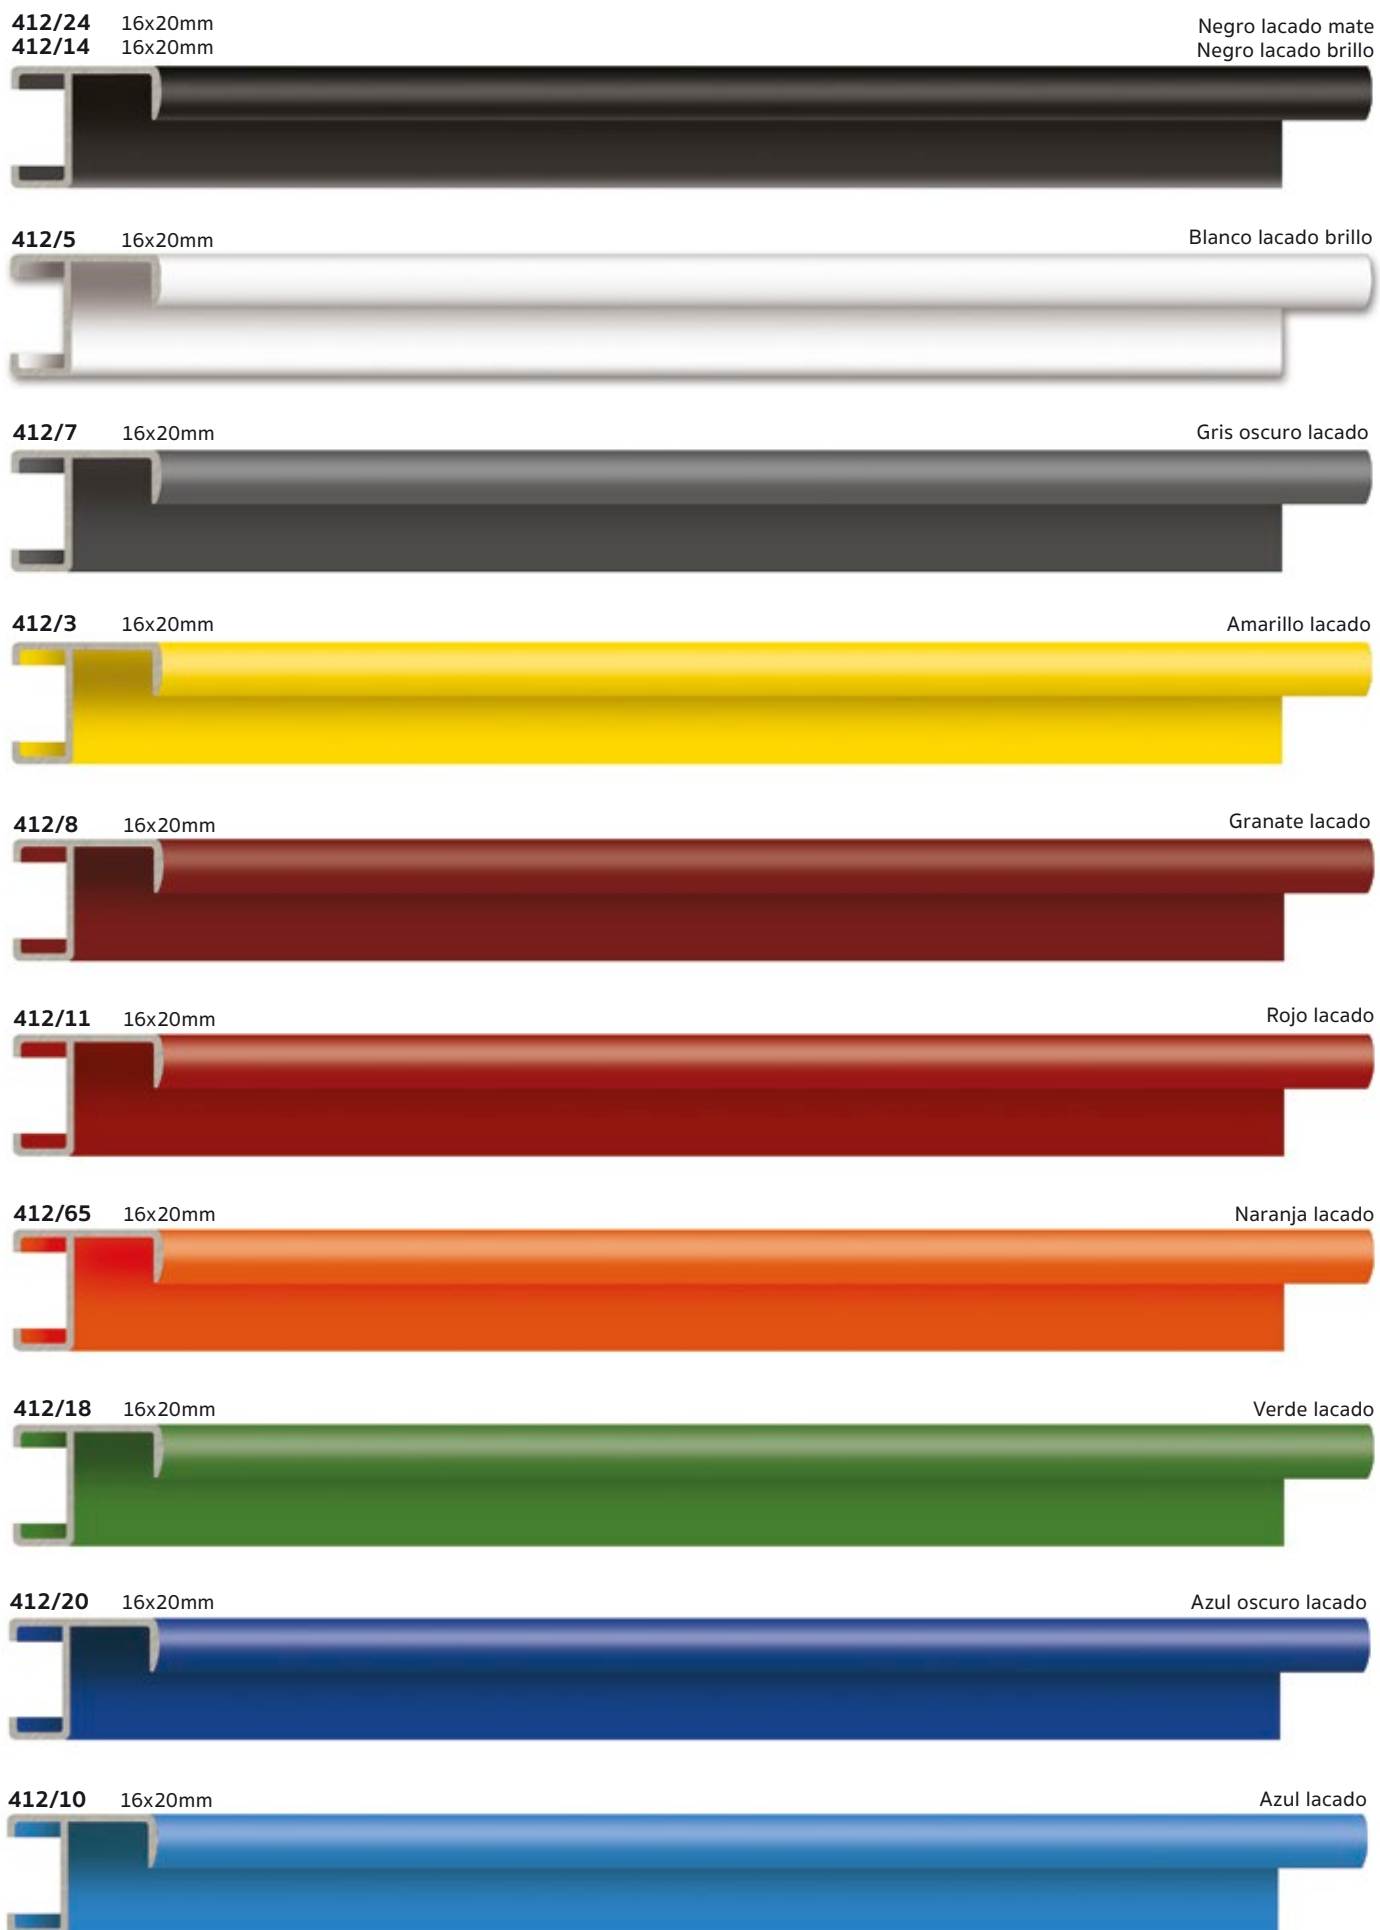

Negro lacado mate

425/84 16x24mm

Carbón purpurina

425/16 16x24mm

Plata anodizado mate

425/25 16x24mm

Carbón purpurina

425/5 16x24mm

Blanco lacado brillante

425/22 16x24mm

Blanco lacado mate

Aluminio para vitrinas

410/24 16x20mm
410/14 16x20mm

Negro lacado mate
Negro lacado brillo

410/22 16x20mm
410/5 16x20mm

Blanco lacado mate
Blanco lacado brillo

410/16 16x20mm

Plata anodizado mate

423/24 16x25mm

Negro lacado mate

423/16 16x25mm

Plata anodizado mate

423/5 16x25mm

Blanco brillo