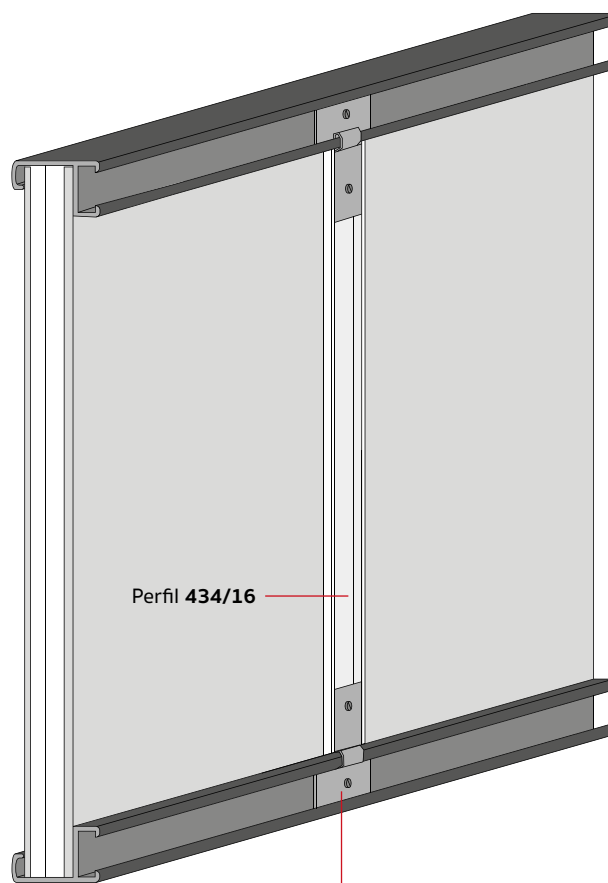

420/24 16x29mm

Negro lacado mate

420/16 16x29mm

Plata anodizado mate

“Eles”, Cajas americanas de aluminio

Ejemplo de montaje al aire como "ele" o caja americana

Ejemplo de montaje convencional

Perfil estabilizador para marcos de aluminio

Ejemplo de montaje con perfil estabilizador en H

Perfil 434/16

Anclaje 413/10

Ejemplo de montaje con perfil estabilizador simple

Perfil 434/16

Anclaje 413/10

El perfil estabilizador es **compatible con todas nuestra gama de molduras de aluminio**.
Ideal para reforzar marcos de mediana/gran dimensión.