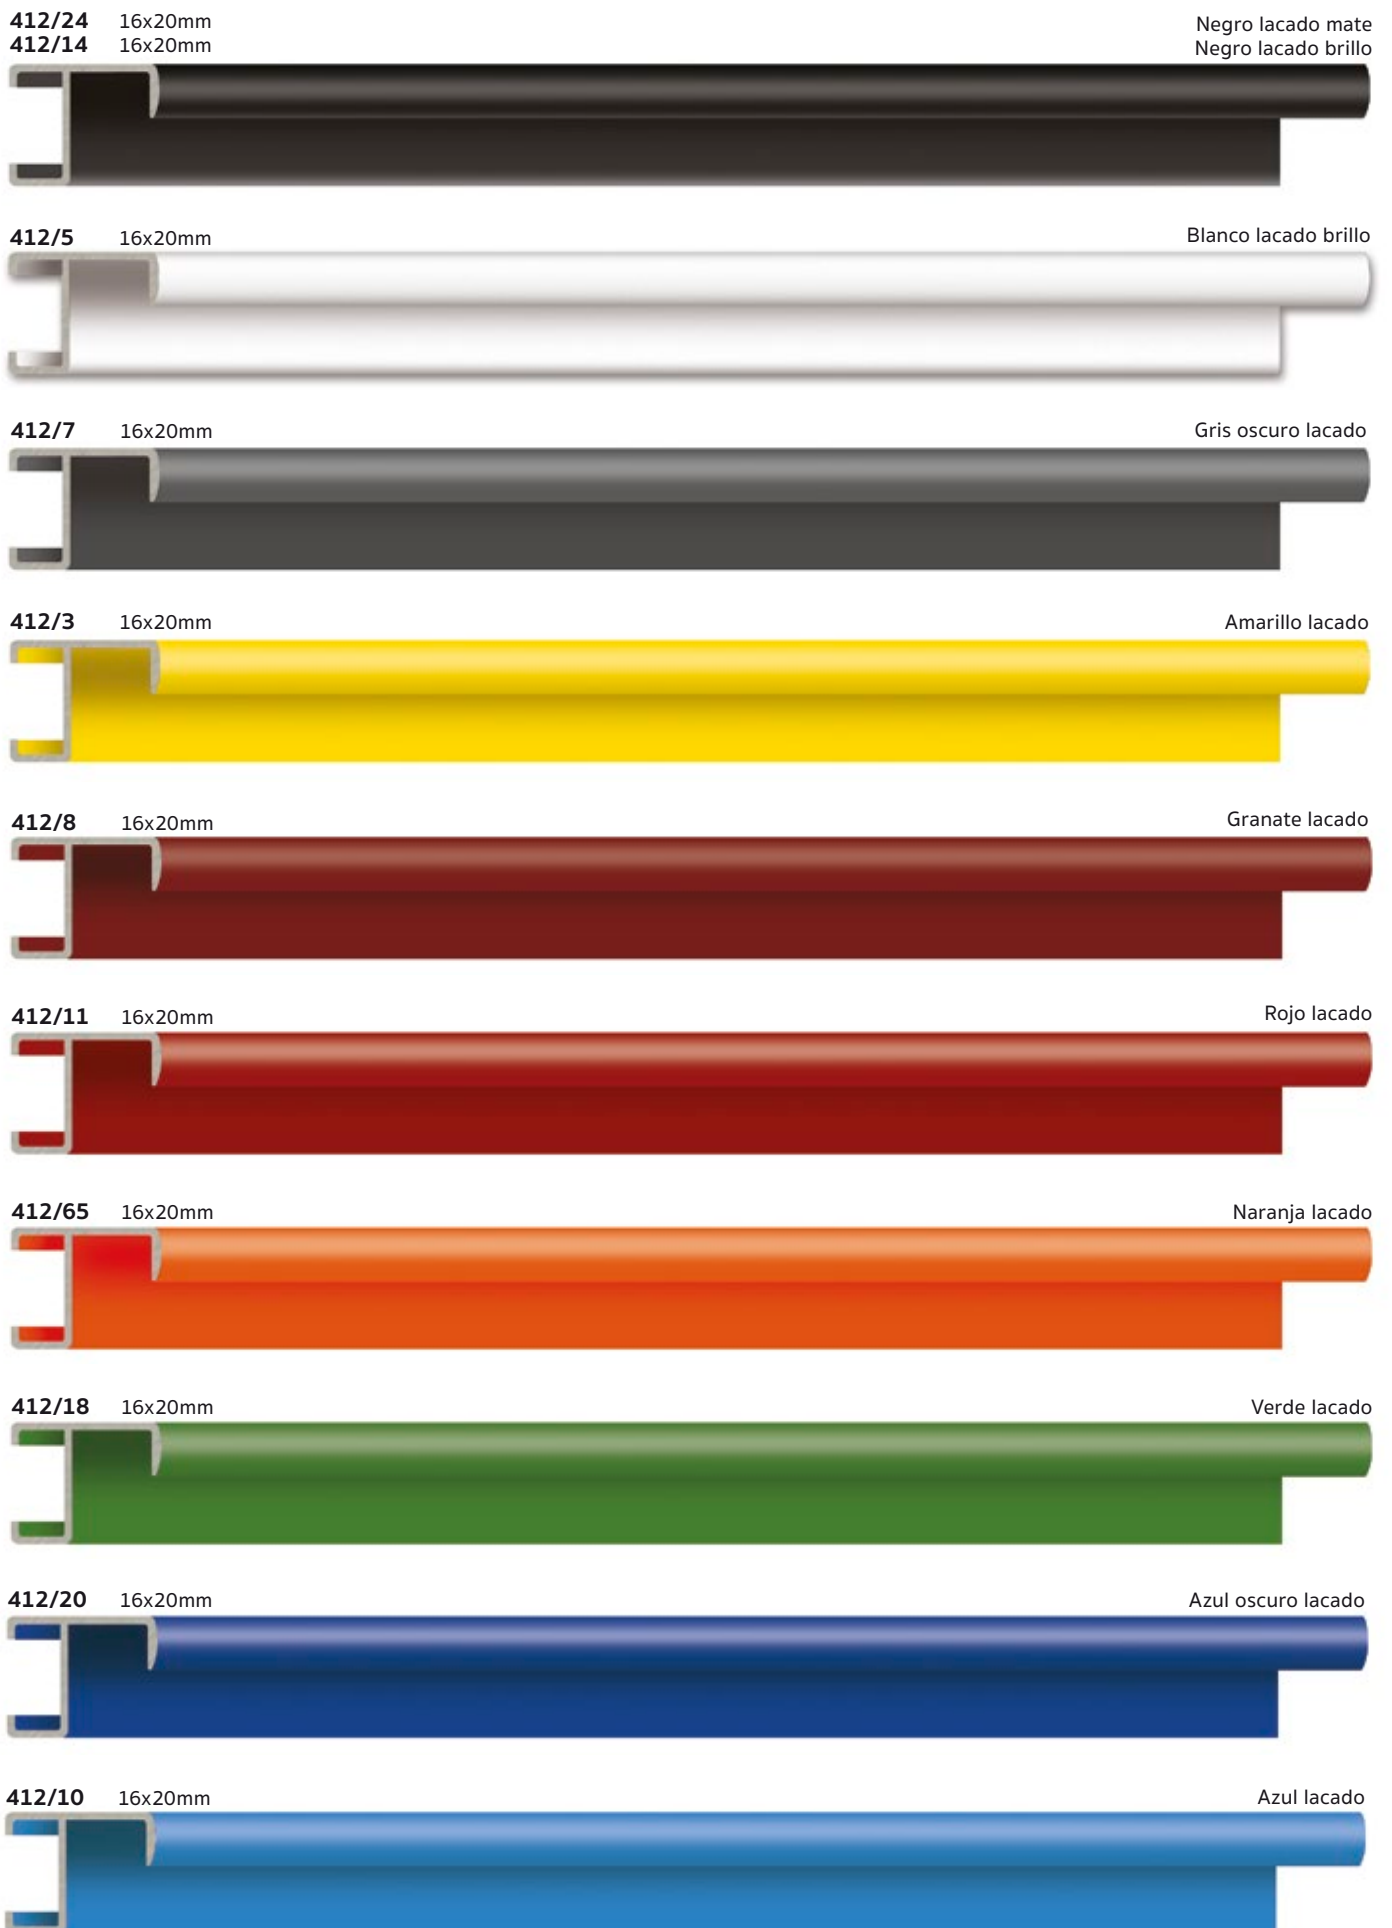

## Perfil de aluminio con laminado

427/219 16x35mm

425/24 16x24mm

Negro lacado mate

425/84 16x24mm

Carbón purpurina

425/16 16x24mm

Plata anodizada mate

425/25 16x24mm

Carbón purpurina

425/5 16x24mm

Blanco lacado brillante

425/22 16x24mm

Blanco lacado mate

## Aluminio para vitrinas

410/24 16x20mm  
410/14 16x20mm

Negro lacado mate  
Negro lacado brillo

410/22 16x20mm  
410/5 16x20mm

Blanco lacado mate  
Blanco lacado brillo

410/16 16x20mm

Plata anodizado mate