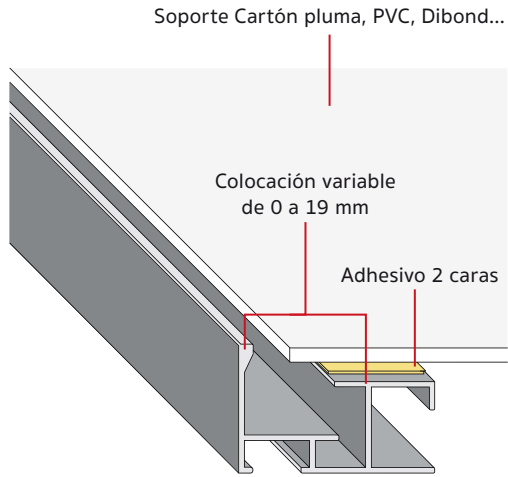

420/24 16x29mm

Negro lacado mate

420/16 16x29mm

Plata anodizado mate

“Eles”, Cajas americanas de aluminio

Ejemplo de montaje al aire como "ele" o caja americana

Ejemplo de montaje convencional

Perfil estabilizador para marcos de aluminio

Ejemplo de montaje con perfil estabilizador en H

Perfil 434/16

Anclaje 413/10

Ejemplo de montaje con perfil estabilizador simple

Perfil 434/16

Anclaje 413/10

El perfil estabilizador es **compatible con todas nuestra gama de molduras de aluminio**.
Ideal para reforzar marcos de mediana/gran dimensión.