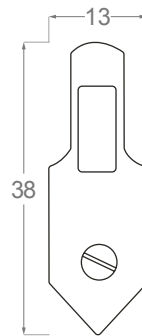

Anclaje + Perfil estabilizador

413/3 Caja de 400 unidades con tornillo

413/4 Caja de 400 unidades

413/6 Caja de 100 unidades

413/9 Caja de 200 unidades

413/1 Caja de 1.000 unidades

413/8
Caja de 250 unidades
con tornillo

413/5
Caja de 200 unidades
con tornillo

KIT

413/98 Kit para montaje de 1 cuadro con moldura de aluminio

413/99 Kit para montaje de 100 cuadros con molduras de aluminio.

“Eles”, Cajas americanas de aluminio

410/115 16x20mm

Chapa de roble

410/114 16x20mm

Chapa de haya

410/113 16x20mm

Chapa de maple

Perfil de aluminio con chapa natural

427/325 16x35mm

410/16 16x20mm

Plata anodizado mate

423/24 16x25mm

Negro lacado mate

423/16 16x25mm

Plata anodizado mate

423/5 16x25mm

Blanco brillo