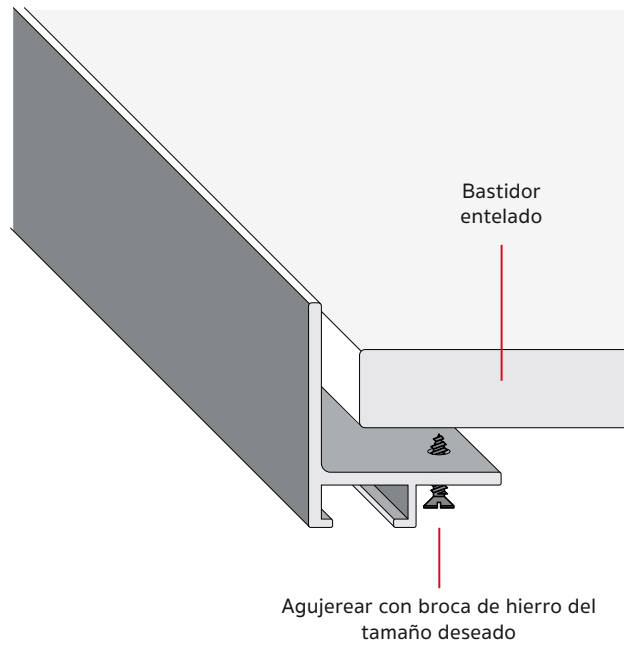

“Eles”, Cajas americanas de aluminio