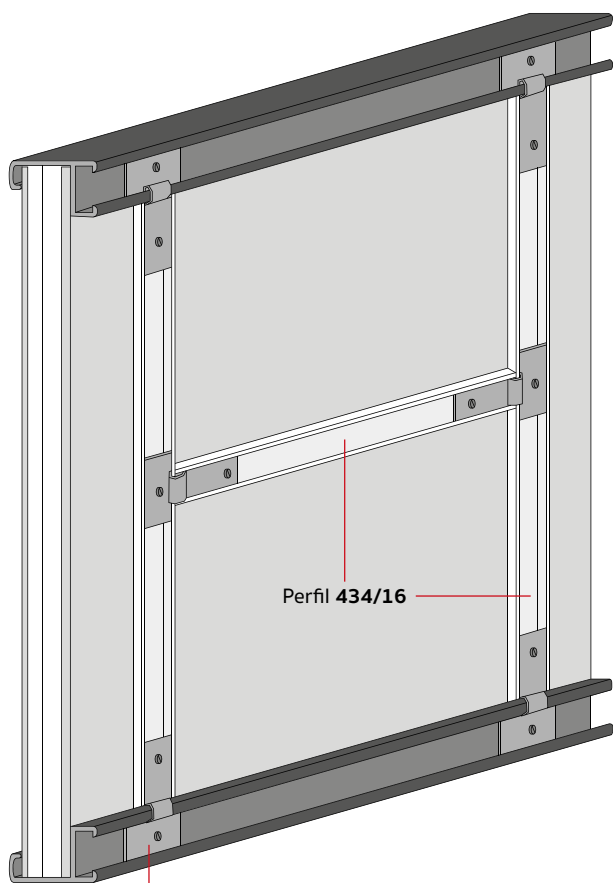

420/24 16x29mm

Negro lacado mate

420/16 16x29mm

Plata anodizado mate

“Eles”, Cajas americanas de aluminio

Ejemplo de montaje al aire como "ele" o caja americana

Ejemplo de montaje convencional

Perfil estabilizador para marcos de aluminio

Ejemplo de montaje con perfil estabilizador en H

Perfil 434/16

Anclaje 413/10

Ejemplo de montaje con perfil estabilizador simple

Perfil 434/16

Anclaje 413/10

El perfil estabilizador es **compatible con todas nuestra gama de molduras de aluminio**.
Ideal para reforzar marcos de mediana/gran dimensión.