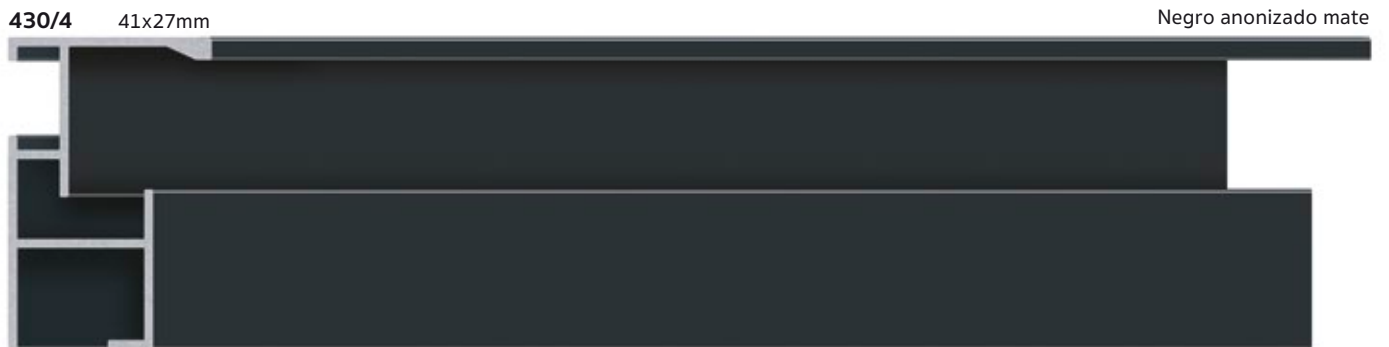

420/24 16x29mm

Negro lacado mate

420/16 16x29mm

Plata anodizado mate

“Eles”, Cajas americanas de aluminio

Ejemplo de montaje al aire como "ele" o caja americana

Ejemplo de montaje convencional

Perfil estabilizador para marcos de aluminio