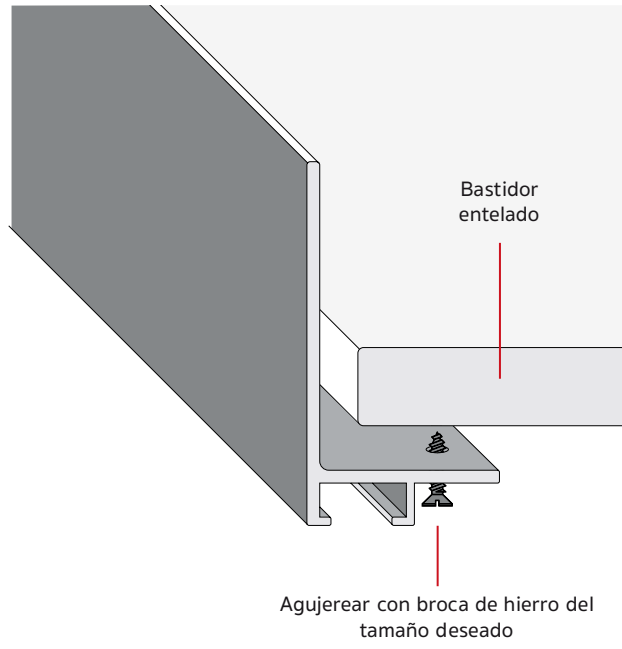

413/5
Caja de 200 unidades
con tornillo

KIT

413/98 Kit para montaje de 1 cuadro con moldura de aluminio

413/99 Kit para montaje de 100 cuadros con molduras de aluminio.

“Eles”, Cajas americanas de aluminio