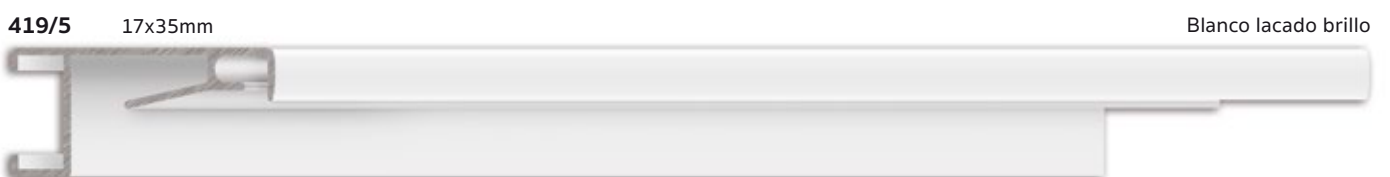

Blanco lacado brillante

425/22 16x24mm

Blanco lacado mate

Aluminio para vitrinas

410/24 16x20mm
410/14 16x20mm

Negro lacado mate
Negro lacado brillo

410/22 16x20mm
410/5 16x20mm

Blanco lacado mate
Blanco lacado brillo