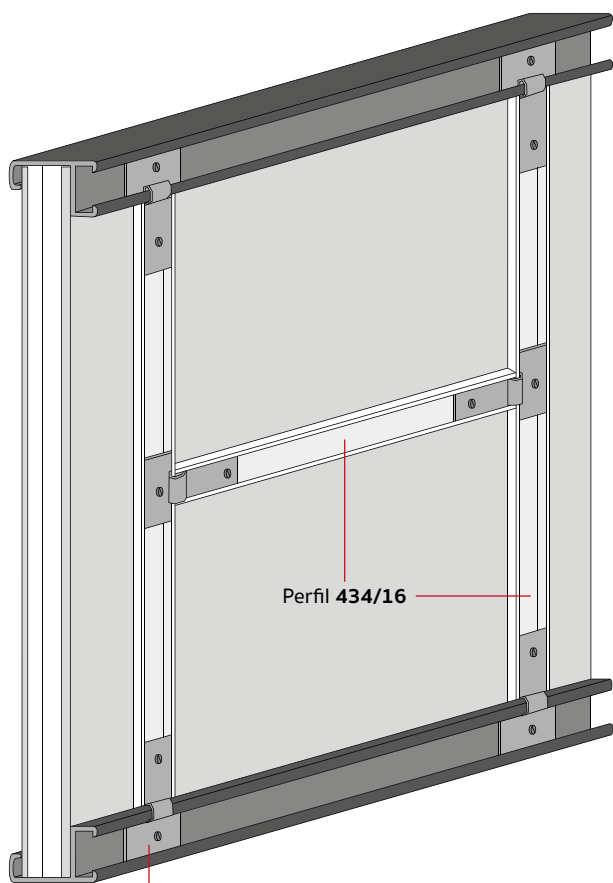

## Aluminio para vitrinas

410/24 16x20mm  
410/14 16x20mm

Negro lacado mate  
Negro lacado brillo

410/22 16x20mm  
410/5 16x20mm

Blanco lacado mate  
Blanco lacado brillo

410/16 16x20mm

Plata anodizado mate

## “Eles”, Cajas americanas de aluminio

Ejemplo de montaje al aire como “ele” o caja americana

Ejemplo de montaje convencional

## Perfil estabilizador para marcos de aluminio

Ejemplo de montaje con perfil estabilizador en H

Perfil 434/16

Anclaje 413/10

Ejemplo de montaje con perfil estabilizador simple

Perfil 434/16

Anclaje 413/10

El perfil estabilizador es **compatible con todas nuestra gama de molduras de aluminio**.  
Ideal para reforzar marcos de mediana/gran dimensión.