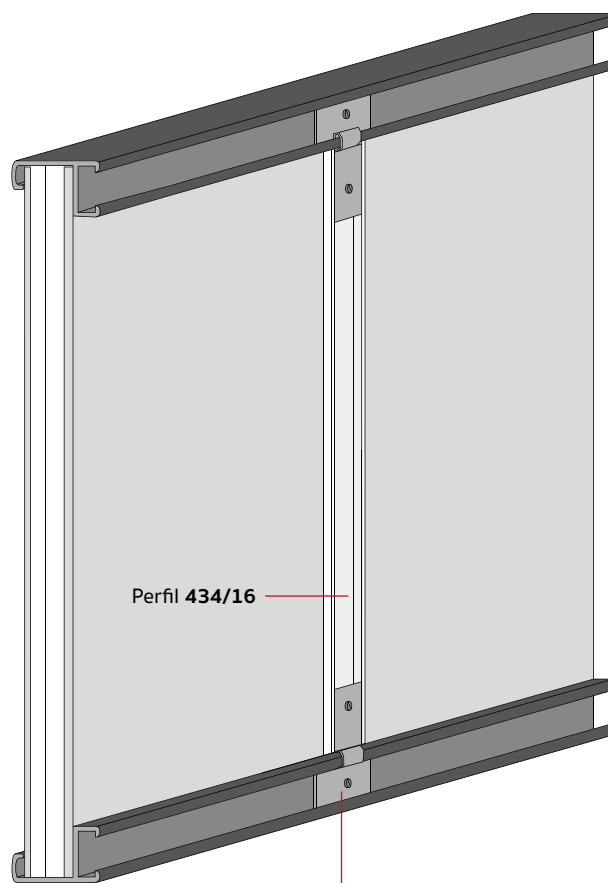

Ejemplo de montaje con perfil estabilizador simple

Perfil 434/16

Anclaje 413/10

El perfil estabilizador es **compatible con todas nuestra gama de molduras de aluminio**.
Ideal para reforzar marcos de mediana/gran dimensión.

434/16 16x8mm

Plata mate