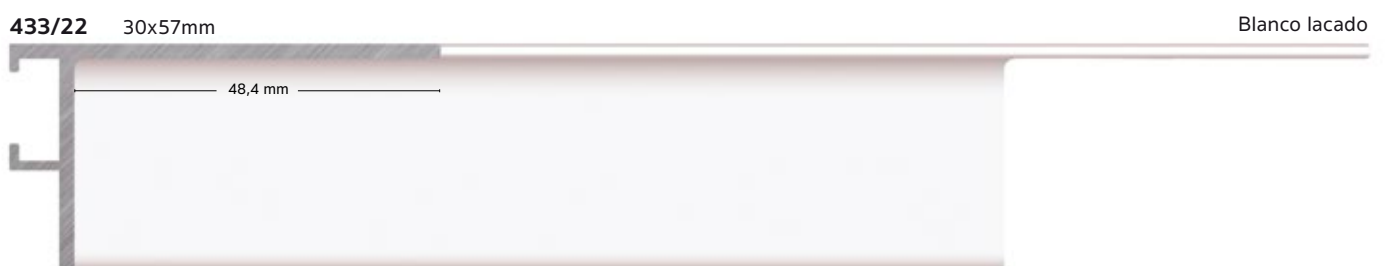

413/5
Caja de 200 unidades
con tornillo

KIT

413/98 Kit para montaje de 1 cuadro con moldura de aluminio

413/99 Kit para montaje de 100 cuadros con molduras de aluminio.

“Eles”, Cajas americanas de aluminio