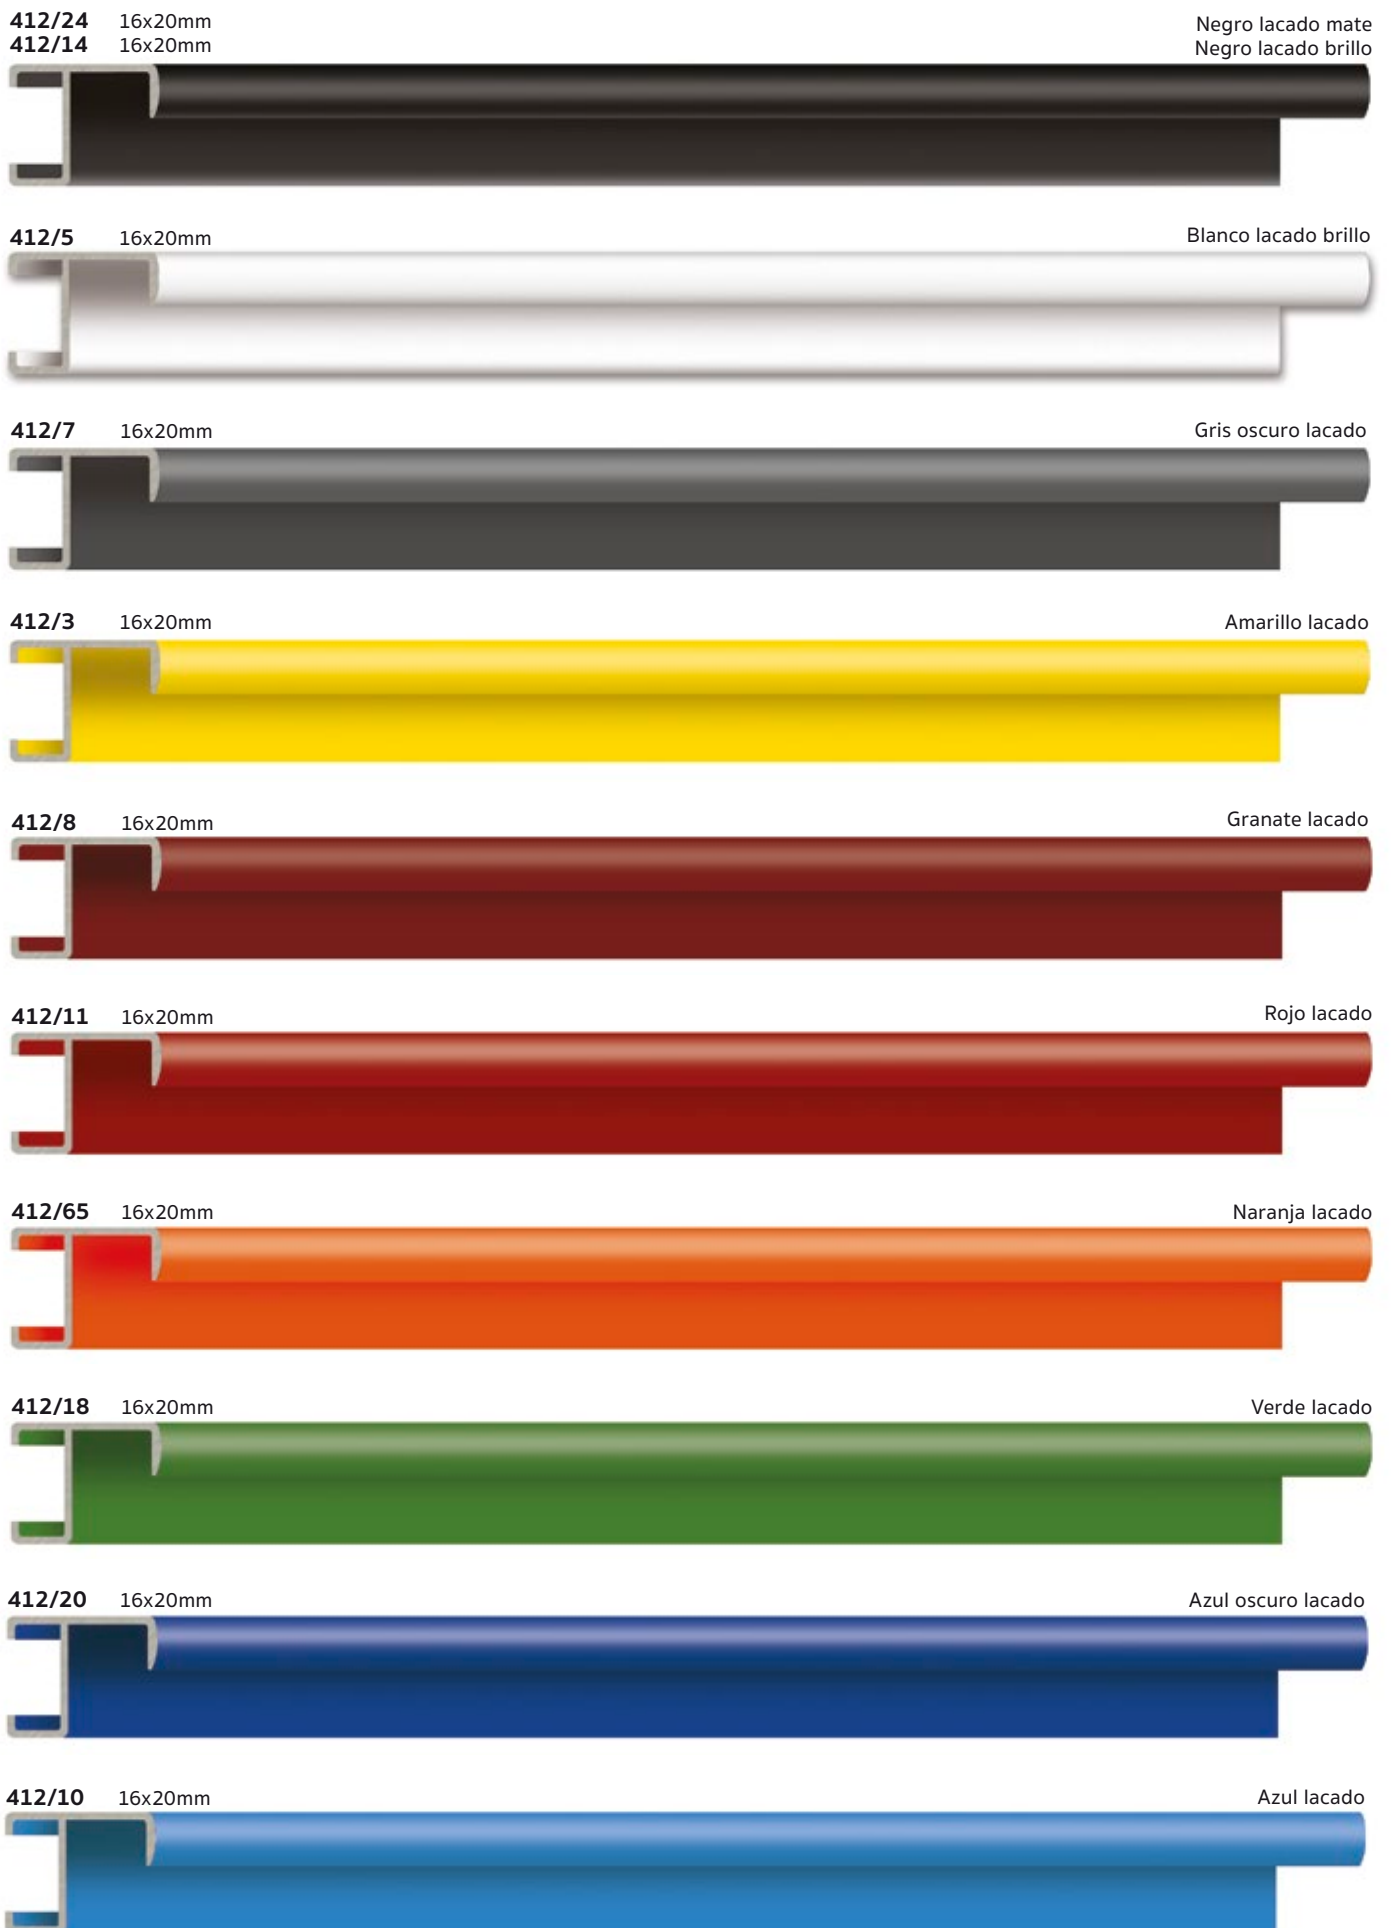

429/5 16x34mm

Lacado blanco, acabado brillante

Perfil de aluminio con laminado

427/219 16x35mm

425/24 16x24mm

Negro lacado mate

425/84 16x24mm

Carbón purpurina

425/16 16x24mm

Plata anodizada mate

425/25 16x24mm

Carbón purpurina

425/5 16x24mm

Blanco lacado brillante

425/22 16x24mm

Blanco lacado mate

Aluminio para vitrinas

410/24 16x20mm
410/14 16x20mm

Negro lacado mate
Negro lacado brillo

410/22 16x20mm
410/5 16x20mm

Blanco lacado mate
Blanco lacado brillo

410/16 16x20mm

Plata anodizado mate

423/24 16x25mm

Negro lacado mate

423/16 16x25mm

Plata anodizado mate

423/5 16x25mm

Blanco lacado

420/24 16x29mm

Negro lacado mate

420/16 16x29mm