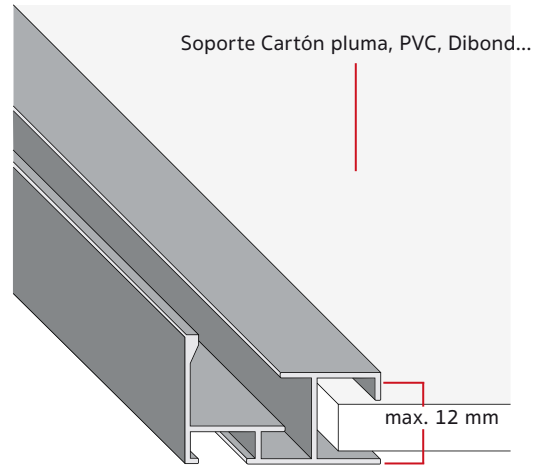

420/24 16x29mm

Negro lacado mate

420/16 16x29mm

Plata anodizado mate

“Eles”, Cajas americanas de aluminio

Ejemplo de montaje al aire como "ele" o caja americana

Ejemplo de montaje convencional

Perfil estabilizador para marcos de aluminio

Ejemplo de montaje con perfil estabilizador en H

Perfil 434/16

Anclaje 413/10

Ejemplo de montaje con perfil estabilizador simple

Perfil 434/16

Anclaje 413/10

El perfil estabilizador es **compatible con todas nuestra gama de molduras de aluminio**.
Ideal para reforzar marcos de mediana/gran dimensión.