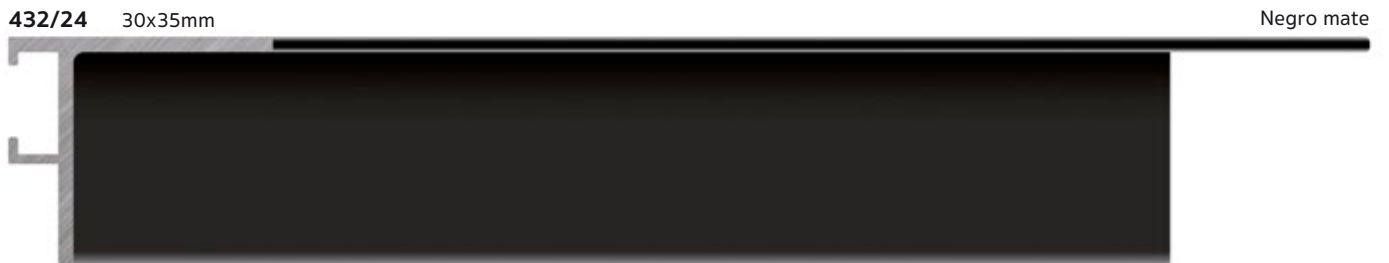

“Eles”, Cajas americanas de aluminio