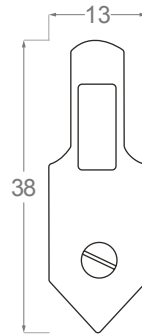

Anclaje + Perfil estabilizador

413/3 Caja de 400 unidades con tornillo

413/4 Caja de 400 unidades

413/6 Caja de 100 unidades

413/9 Caja de 200 unidades

413/1 Caja de 1.000 unidades

413/8
Caja de 250 unidades
con tornillo

410/117 16x20mm

Chapa de wengue

410/116 16x20mm

Chapa de nogal

410/115 16x20mm

Chapa de roble

410/114 16x20mm

Chapa de haya