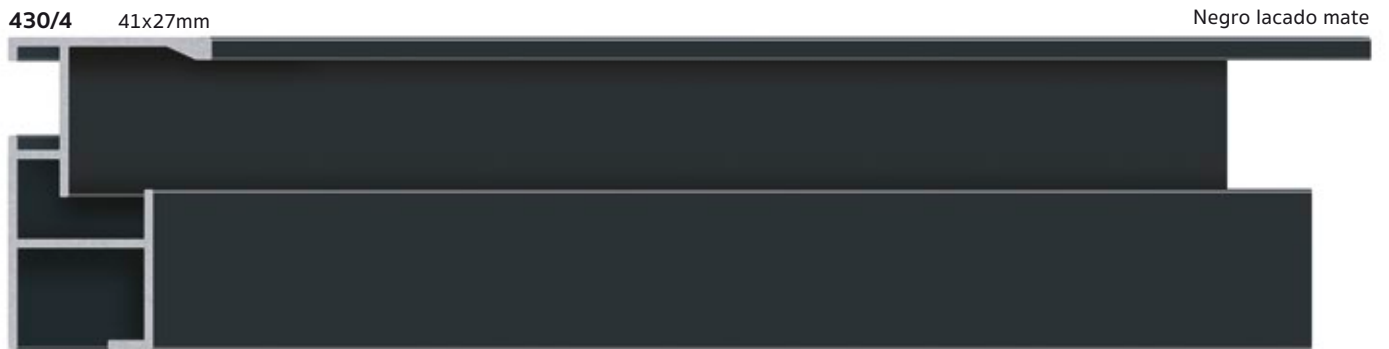

“Eles”, Cajas americanas de aluminio