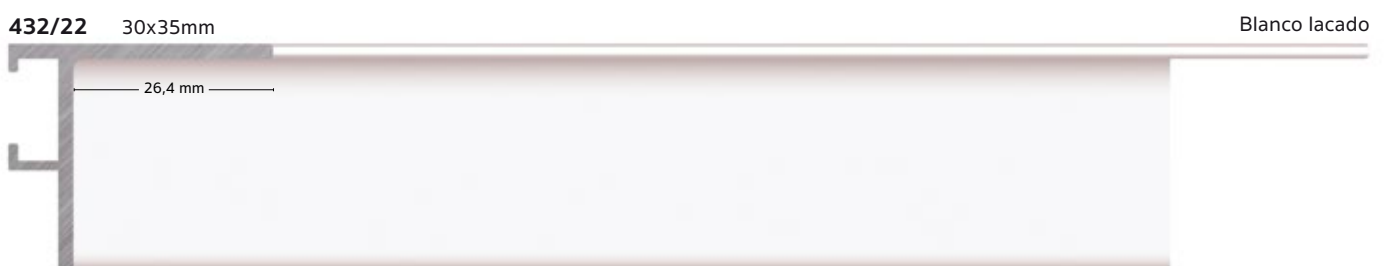

“Eles”, Cajas americanas de aluminio