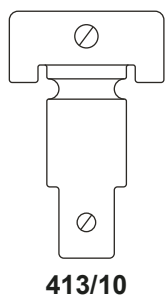

413/10

434

Anclaje + Perfil estabilizador