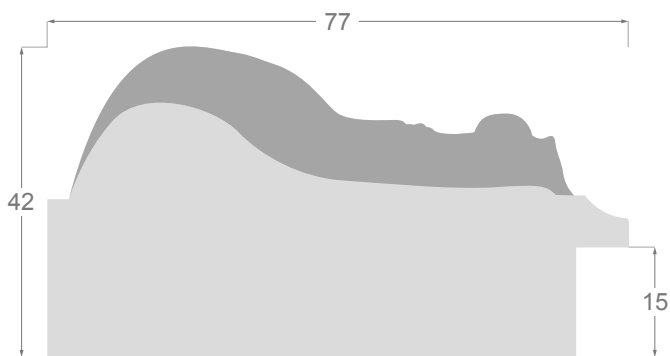

Granada

M O L G R A C O L L E C T I O N

Colección Granada

GRANADA es una de nuestras colecciones dedicadas a los espejos y a todos aquellos cuadros que necesitan una moldura soberbia, con grabado. Nuestra colección cuenta con cuatro perfiles: 77x42mm, en dorado o plateado, montado sobre pino con finger de la mejor calidad, 1420 de 44x30mm, con su grabado marcado de flor y el 1132, de 48x22mm, del cual hemos realizado 2 versiones: una con grabado exterior delicado montado sobre una patina y otra con un grabado cóncavo más discreto, con tonos incluso bicolorés. Existen en dorado, plateados y en blanco. Combinan con cualquier tipo de obra, incluso las más contemporáneas.