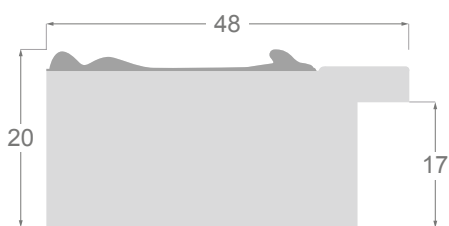

Granada

M O L G R A C O L L E C T I O N

Colección Granada

GRANADA es una de nuestras colecciones dedicadas a los espejos y a todos aquellos cuadros que necesitan una moldura soberbia, con grabado. Nuestra colección cuenta con cuatro perfiles: 77x42mm, en dorado o plateado, montado sobre pino con finger de la mejor calidad, 1420 de 44x30mm, con su grabado marcado de flor y el 1132, de 48x22mm, del cual hemos realizado 2 versiones: una con grabado exterior delicado montado sobre una patina y otra con un grabado cóncavo más discreto, con tonos incluso bicolorés. Existen en dorado, plateados y en blanco. Combinan con cualquier tipo de obra, incluso las más contemporáneas.

1422

/705

/706

1132

/710

/711

/712

/713