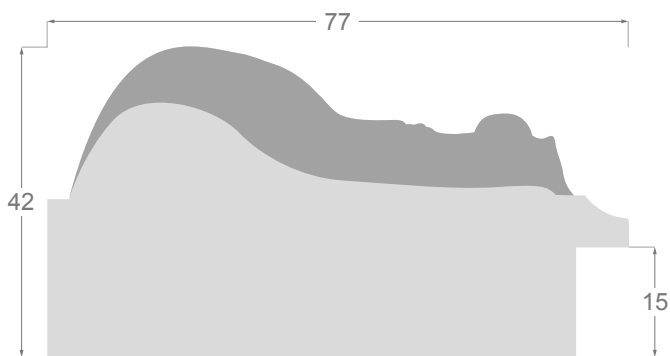

Granada

M O L G R A C O L L E C T I O N

Colección Granada

GRANADA es una de nuestras colecciones dedicadas a los espejos y a todos aquellos cuadros que necesitan una moldura soberbia, con grabado. Nuestra colección cuenta con cuatro perfiles: 77x42mm, en dorado o plateado, montado sobre pino con finger de la mejor calidad, 1420 de 44x30mm, con su grabado marcado de flor y el 1132, de 48x22mm, del cual hemos realizado 2 versiones: una con grabado exterior delicado montado sobre una patina y otra con un grabado cóncavo más discreto, con tonos incluso bicolorés. Existen en dorado, plateados y en blanco. Combinan con cualquier tipo de obra, incluso las más contemporáneas.

1422

/705

/706

1132

/710

/711

/712

/713