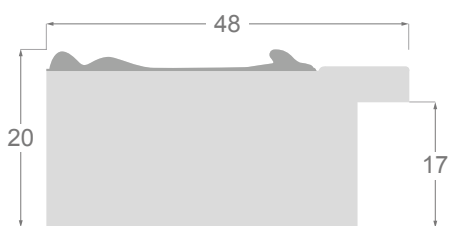

Colección Granada

GRANADA es una de nuestras colecciones dedicadas a los espejos y a todos aquellos cuadros que necesitan una moldura soberbia, con grabado. Nuestra colección cuenta con cuatro perfiles: 77x42mm, en dorado o plateado, montado sobre pino con finger de la mejor calidad, 1420 de 44x30mm, con su grabado marcado de flor y el 1132, de 48x22mm, del cual hemos realizado 2 versiones: una con grabado exterior delicado montado sobre una patina y otra con un grabado cóncavo más discreto, con tonos incluso bicolorés. Existen en dorado, plateados y en blanco. Combinan con cualquier tipo de obra, incluso las más contemporáneas.