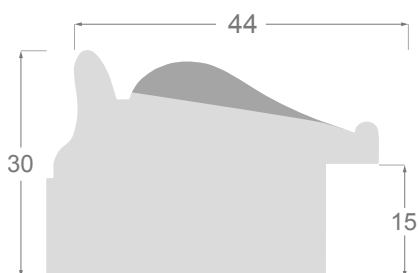

Granada

M O L G R A C O L L E C T I O N

Colección Granada

GRANADA es una de nuestras colecciones dedicadas a los espejos y a todos aquellos cuadros que necesitan una moldura soberbia, con grabado. Nuestra colección cuenta con cuatro perfiles: 77x42mm, en dorado o plateado, montado sobre pino con finger de la mejor calidad, 1420 de 44x30mm, con su grabado marcado de flor y el 1132, de 48x22mm, del cual hemos realizado 2 versiones: una con grabado exterior delicado montado sobre una patina y otra con un grabado cóncavo más discreto, con tonos incluso bicolorés. Existen en dorado, plateados y en blanco. Combinan con cualquier tipo de obra, incluso las más contemporáneas.

1705

1706

1710

1711

1712

1713

1441

1442

1443

1444

1701

1702

1703

1704

1721

1723