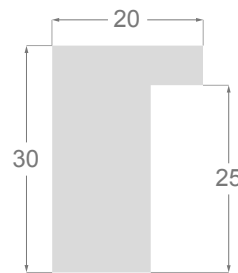

Su decorado laminado resistente imita la textura cálida de la madera clara Nórdica, donde la veta queda marcada con finas incrustaciones en relieve, y un patrón transversal sobrio, pero muy elegante. MALMO tiene una personalidad rústica, sin embargo permitirá al enmarcador numerosas aplicaciones, también combinándolas con otras molduras, que sean blancas o plateadas por ejemplo.

/235

1040

1079

1081

1063

1137

1155

1096

1102

1237

1239

1088

1087

1245

1155/235 60x17mm

1096/235 30x17mm

1079/235 20x20mm

1040/235 15x15mm

1081/235 20x30mm

1063/235 15x30mm

1137/235 48x45mm

1102/235 30x50mm

1088/235 100x20mm

1087/235 70x20mm