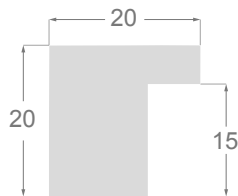

Colección **Malmo**

La colección MALMO marca nuestra contribución al mobiliario actual minimalista, donde se resalta la discreción de la moldura, sin sacrificar su autenticidad. Fabricada en pino con finger de la mejor calidad, se compone de una amplia gama, con perfiles planos, o arquitectos, también con una ele y dos perfiles pirámide, que se combinarán con cualquier obra a enmarcar. También se integrarán a cualquier interior, que sea moderno, o más tradicional.

Su decorado laminado resistente imita la textura cálida de la madera clara Nórdica, donde la veta queda marcada con finas incrustaciones en relieve, y un patrón transversal sobrio, pero muy elegante. MALMO tiene una personalidad rústica, sin embargo permitirá al enmarcador numerosas aplicaciones, también combinándolas con otras molduras, que sean blancas o plateadas por ejemplo.

/235

1040

1079

1081

1063

1137

1155

1096