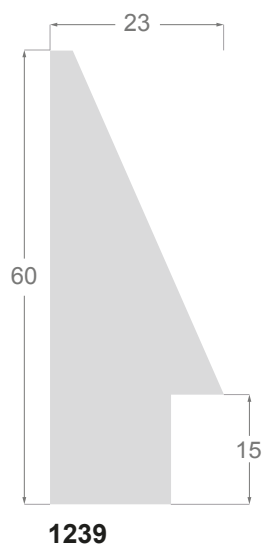

## Madera de ayous

1259/249 60x50mm

1258/249 35x45mm

## Madera de pino

1239/249 23x60mm

1240/249 22x40mm

[www.molgra.com](http://www.molgra.com)

Av. de Cervera 16  
25300 TÀRREGA (LLEIDA) Spain  
Tel. +34 973 312 304  
[comercial@molgra.com](mailto:comercial@molgra.com)