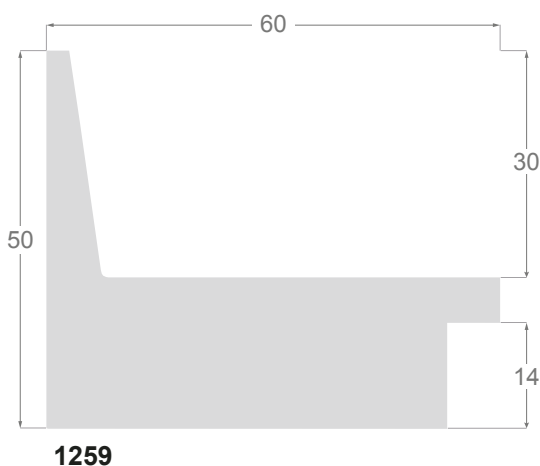

## Madera de ayous

1259/249 60x50mm

1258/249 35x45mm