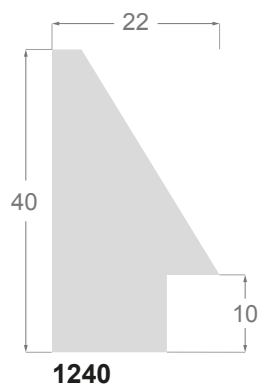

## Madera de ayous

1259/249 60x50mm

1258/249 35x45mm

## Madera de pino

1239/249 23x60mm

1240/249 22x40mm

[www.molgra.com](http://www.molgra.com)

Av. de Cervera 16  
25300 TÀRREGA (LLEIDA) Spain  
Tel. +34 973 312 304  
[comercial@molgra.com](mailto:comercial@molgra.com)