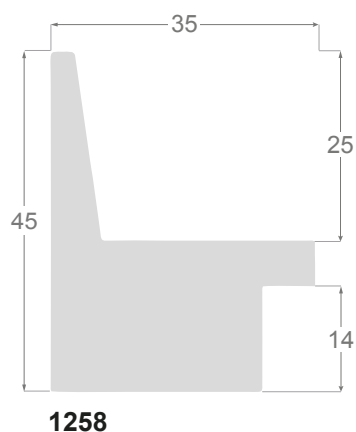

## Madera de ayous

1259/249 60x50mm

1258/249 35x45mm

## Madera de pino

1239/249 23x60mm

1240/249 22x40mm

[www.molgra.com](http://www.molgra.com)

Av. de Cervera 16  
25300 TÀRREGA (LLEIDA) Spain  
Tel. +34 973 312 304  
[comercial@molgra.com](mailto:comercial@molgra.com)