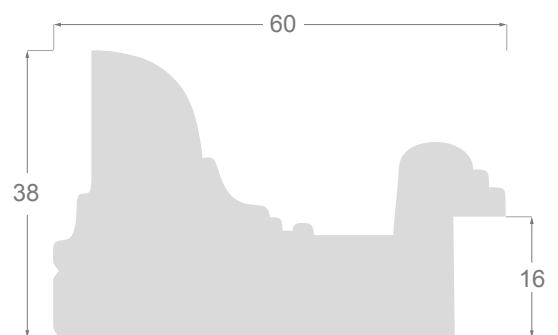

La colección se compone de nuevo perfiles en pino con finger, seleccionados por sus prácticas dimensiones: tres planos de 17mm de alto, en varios anchos; luego, dos perfiles “arquitectos” y dos “pirámides”, y por fin una caja americana de 40x35mm y un perfil barroco de 60x38mm, para obras de mayor tamaño.

/224

/227

/226

/223

1028

1027

1155

1096

1060

1083

1063

1238

1237

1245

1028/226 85x48mm

1027/226 60x38mm

1028/227 85x48mm

1027/227 60x38mm

1155/224 60x17mm

1096/224 30x17mm

1060/224 15x17mm

1083/224 20x38mm

1063/224 15x30mm

1238/224 23x48mm