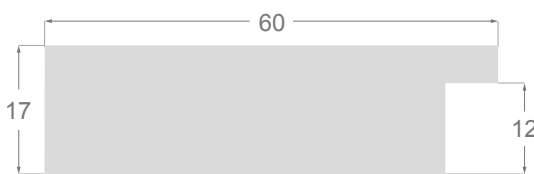

La colección se compone de nuevo perfiles en pino con finger, seleccionados por sus prácticas dimensiones: tres planos de 17mm de alto, en varios anchos; luego, dos perfiles “arquitectos” y dos “pirámides”, y por fin una caja americana de 40x35mm y un perfil barroco de 60x38mm, para obras de mayor tamaño.

/224

/227

/226

/223

1028

1027

1155

1096

1060

1083

1063

1238

1237

1245

1028/226 85x48mm

1027/226 60x38mm

1028/227 85x48mm

1027/227 60x38mm

1155/224 60x17mm

1096/224 30x17mm

1060/224 15x17mm

1083/224 20x38mm

1063/224 15x30mm

1238/224 23x48mm