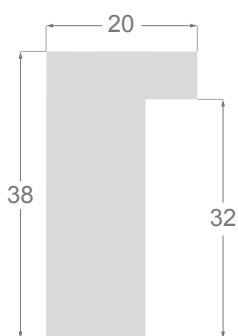

La colección se compone de nuevo perfiles en pino con finger, seleccionados por sus prácticas dimensiones: tres planos de 17mm de alto, en varios anchos; luego, dos perfiles “arquitectos” y dos “pirámides”, y por fin una caja americana de 40x35mm y un perfil barroco de 60x38mm, para obras de mayor tamaño.

/224

/227

/226

/223

1028

1027

1155

1096

1060

1083

1063

1238

1237

1245

1028/226 85x48mm

1027/226 60x38mm

1028/227 85x48mm

1027/227 60x38mm

1155/224 60x17mm

1096/224 30x17mm

1060/224 15x17mm

1083/224 20x38mm

1063/224 15x30mm

1238/224 23x48mm