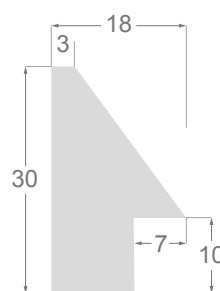

La colección se compone de nuevo perfiles en pino con finger, seleccionados por sus prácticas dimensiones: tres planos de 17mm de alto, en varios anchos; luego, dos perfiles “arquitectos” y dos “pirámides”, y por fin una caja americana de 40x35mm y un perfil barroco de 60x38mm, para obras de mayor tamaño.

/224

/227

/226

/223

1028

1027

1155

1096

1060

1083

1063

1238

1237

1245

1028/226 85x48mm

1027/226 60x38mm

1028/227 85x48mm

1027/227 60x38mm

1155/224 60x17mm

1096/224 30x17mm

1060/224 15x17mm

1083/224 20x38mm

1063/224 15x30mm

1238/224 23x48mm