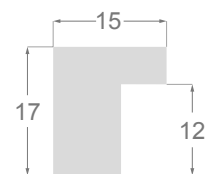

La colección se compone de nuevo perfiles en pino con finger, seleccionados por sus prácticas dimensiones: tres planos de 17mm de alto, en varios anchos; luego, dos perfiles “arquitectos” y dos “pirámides”, y por fin una caja americana de 40x35mm y un perfil barroco de 60x38mm, para obras de mayor tamaño.

/224

/227

/226

/223

1028

1027

1155

1096

1060

1083

1063

1238

1237

1245

1028/226 85x48mm

1027/226 60x38mm

1028/227 85x48mm

1027/227 60x38mm

1155/224 60x17mm

1096/224 30x17mm

1060/224 15x17mm

1083/224 20x38mm

1063/224 15x30mm

1238/224 23x48mm