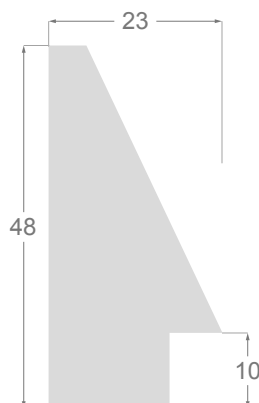

La colección se compone de nuevo perfiles en pino con finger, seleccionados por sus prácticas dimensiones: tres planos de 17mm de alto, en varios anchos; luego, dos perfiles “arquitectos” y dos “pirámides”, y por fin una caja americana de 40x35mm y un perfil barroco de 60x38mm, para obras de mayor tamaño.

/224

/227

/226

/223

1028

1027

1155

1096

1060

1083

1063

1238

1237

1245

1028/226 85x48mm

1027/226 60x38mm

1028/227 85x48mm

1027/227 60x38mm

1155/224 60x17mm

1096/224 30x17mm

1060/224 15x17mm

1083/224 20x38mm

1063/224 15x30mm

1238/224 23x48mm