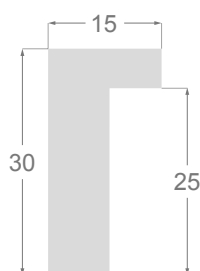

La colección se compone de nuevo perfiles en pino con finger, seleccionados por sus prácticas dimensiones: tres planos de 17mm de alto, en varios anchos; luego, dos perfiles “arquitectos” y dos “pirámides”, y por fin una caja americana de 40x35mm y un perfil barroco de 60x38mm, para obras de mayor tamaño.

/224

/227

/226

/223

1028

1027

1155

1096

1060

1083

1063

1238

1237

1245

1028/226 85x48mm

1027/226 60x38mm

1028/227 85x48mm

1027/227 60x38mm

1155/224 60x17mm

1096/224 30x17mm

1060/224 15x17mm

1083/224 20x38mm

1063/224 15x30mm

1238/224 23x48mm