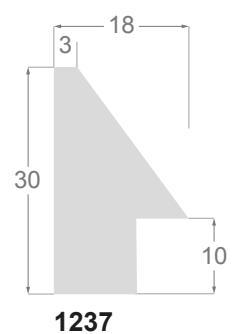

Colección **Ibiza**

La colección IBIZA nos trae aires de calor y alegría, en estos tiempos fríos tan difíciles. La componen una serie de diez perfiles variados, desde un modelo arquitecto de 10x20mm hasta un modelo ancho de 98x48mm, todos fabricados en pino con finger de alta calidad, un decorado muy blanco con imitación de madera a poro abierto, combinables entre si o con todo tipo de perfiles.

Su interés reside en su decorado blanco a poro abierto, muy resistente y diseñado con mucha precisión: aporta a cualquier trabajo, pintura o póster, luz y un cierto toque minimalista o por el contrario, más rústico. Su objetivo es poder enmarcar cualquier obra e introducirse con facilidad en muchos hogares, haciéndonos olvidar por un momento el gris de estos tiempos.

/230