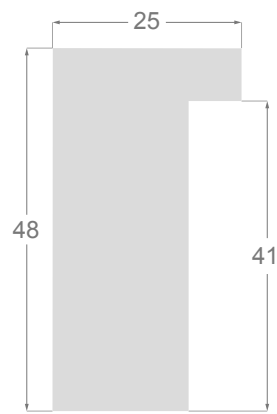

Ibiza

M O L G R A C O L L E C T I O N

Colección **Ibiza**

La colección IBIZA nos trae aires de calor y alegría, en estos tiempos fríos tan difíciles. La componen una serie de diez perfiles variados, desde un modelo arquitecto de 10x20mm hasta un modelo ancho de 98x48mm, todos fabricados en pino con finger de alta calidad, un decorado muy blanco con imitación de madera a poro abierto, combinables entre si o con todo tipo de perfiles.

/230

1316

1102

1093

1081

1099

1079

1043