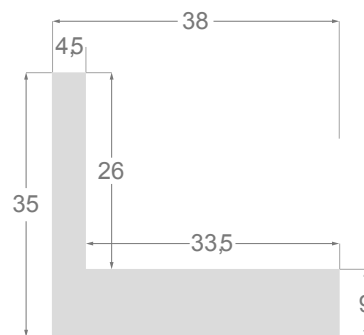

/230

1316

1102

1093

1081

1099

1079

1043

1043/230 10x20mm

1237/230 30x18mm

1242/230 38x35mm

GUINNESS
WORLD
RECORD
AFORO
PRIVILEGE BIDA

SuperMartXé

• THE WORLD'S BEST PARTY •

SUNDAY 30 JUNE
FROM 10:00H TILL 01:00H

GUEST STAR