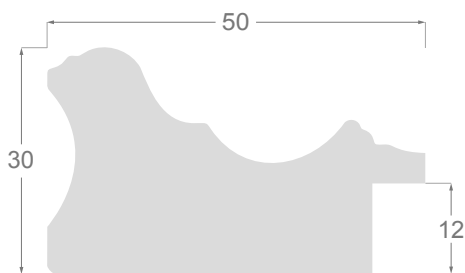

Colección **Ibiza**

La colección IBIZA nos trae aires de calor y alegría, en estos tiempos fríos tan difíciles. La componen una serie de diez perfiles variados, desde un modelo arquitecto de 10x20mm hasta un modelo ancho de 98x48mm, todos fabricados en pino con finger de alta calidad, un decorado muy blanco con imitación de madera a poro abierto, combinables entre si o con todo tipo de perfiles.

Su interés reside en su decorado blanco a poro abierto, muy resistente y diseñado con mucha precisión: aporta a cualquier trabajo, pintura o póster, luz y un cierto toque minimalista o por el contrario, más rústico. Su objetivo es poder enmarcar cualquier obra e introducirse con facilidad en muchos hogares, haciéndonos olvidar por un momento el gris de estos tiempos.

/230

1316