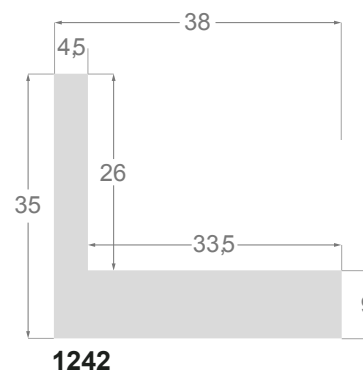

Colección **Ibiza**

La colección IBIZA nos trae aires de calor y alegría, en estos tiempos fríos tan difíciles. La componen una serie de diez perfiles variados, desde un modelo arquitecto de 10x20mm hasta un modelo ancho de 98x48mm, todos fabricados en pino con finger de alta calidad, un decorado muy blanco con imitación de madera a poro abierto, combinables entre si o con todo tipo de perfiles.

Su interés reside en su decorado blanco a poro abierto, muy resistente y diseñado con mucha precisión: aporta a cualquier trabajo, pintura o póster, luz y un cierto toque minimalista o por el contrario, más rústico. Su objetivo es poder enmarcar cualquier obra e introducirse con facilidad en muchos hogares, haciéndonos olvidar por un momento el gris de estos tiempos.

/230