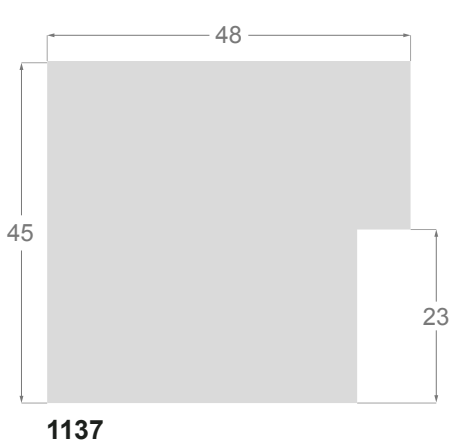

Colección **Ibiza**

La colección IBIZA nos trae aires de calor y alegría, en estos tiempos fríos tan difíciles. La componen una serie de diez perfiles variados, desde un modelo arquitecto de 10x20mm hasta un modelo ancho de 98x48mm, todos fabricados en pino con finger de alta calidad, un decorado muy blanco con imitación de madera a poro abierto, combinables entre si o con todo tipo de perfiles.

Su interés reside en su decorado blanco a poro abierto, muy resistente y diseñado con mucha precisión: aporta a cualquier trabajo, pintura o póster, luz y un cierto toque minimalista o por el contrario, más rústico. Su objetivo es poder enmarcar cualquier obra e introducirse con facilidad en muchos hogares, haciéndonos olvidar por un momento el gris de estos tiempos.

/230