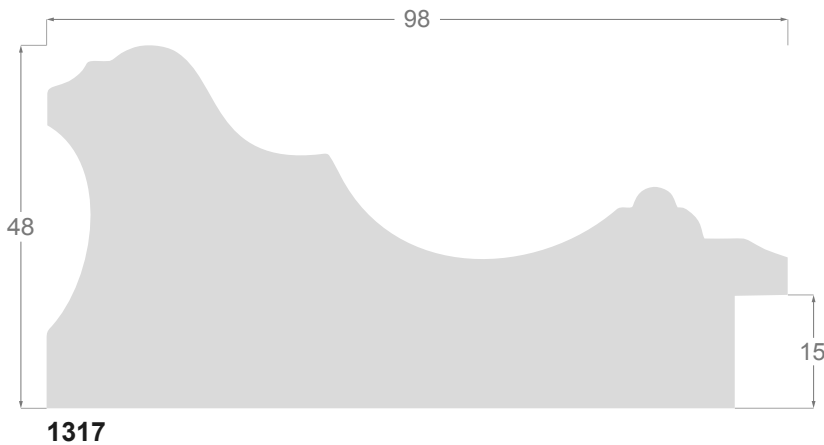

Colección **Ibiza**

La colección IBIZA nos trae aires de calor y alegría, en estos tiempos fríos tan difíciles. La componen una serie de diez perfiles variados, desde un modelo arquitecto de 10x20mm hasta un modelo ancho de 98x48mm, todos fabricados en pino con finger de alta calidad, un decorado muy blanco con imitación de madera a poro abierto, combinables entre si o con todo tipo de perfiles.

Su interés reside en su decorado blanco a poro abierto, muy resistente y diseñado con mucha precisión: aporta a cualquier trabajo, pintura o póster, luz y un cierto toque minimalista o por el contrario, más rústico. Su objetivo es poder enmarcar cualquier obra e introducirse con facilidad en muchos hogares, haciéndonos olvidar por un momento el gris de estos tiempos.

/230