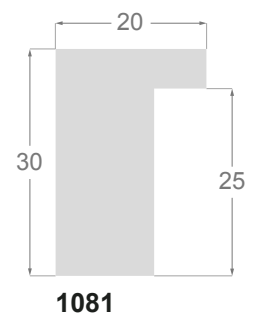

Colección **Ibiza**

La colección IBIZA nos trae aires de calor y alegría, en estos tiempos fríos tan difíciles. La componen una serie de diez perfiles variados, desde un modelo arquitecto de 10x20mm hasta un modelo ancho de 98x48mm, todos fabricados en pino con finger de alta calidad, un decorado muy blanco con imitación de madera a poro abierto, combinables entre si o con todo tipo de perfiles.

Su interés reside en su decorado blanco a poro abierto, muy resistente y diseñado con mucha precisión: aporta a cualquier trabajo, pintura o póster, luz y un cierto toque minimalista o por el contrario, más rústico. Su objetivo es poder enmarcar cualquier obra e introducirse con facilidad en muchos hogares, haciéndonos olvidar por un momento el gris de estos tiempos.

/230