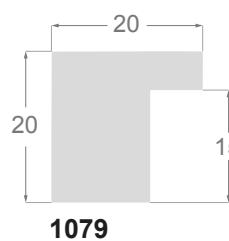

Colección **Ibiza**

La colección IBIZA nos trae aires de calor y alegría, en estos tiempos fríos tan difíciles. La componen una serie de diez perfiles variados, desde un modelo arquitecto de 10x20mm hasta un modelo ancho de 98x48mm, todos fabricados en pino con finger de alta calidad, un decorado muy blanco con imitación de madera a poro abierto, combinables entre si o con todo tipo de perfiles.

Su interés reside en su decorado blanco a poro abierto, muy resistente y diseñado con mucha precisión: aporta a cualquier trabajo, pintura o póster, luz y un cierto toque minimalista o por el contrario, más rústico. Su objetivo es poder enmarcar cualquier obra e introducirse con facilidad en muchos hogares, haciéndonos olvidar por un momento el gris de estos tiempos.

/230