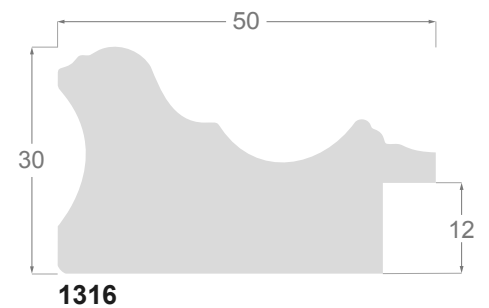

Colección **Ibiza**

La colección IBIZA nos trae aires de calor y alegría, en estos tiempos fríos tan difíciles. La componen una serie de diez perfiles variados, desde un modelo arquitecto de 10x20mm hasta un modelo ancho de 98x48mm, todos fabricados en pino con finger de alta calidad, un decorado muy blanco con imitación de madera a poro abierto, combinables entre si o con todo tipo de perfiles.

Su interés reside en su decorado blanco a poro abierto, muy resistente y diseñado con mucha precisión: aporta a cualquier trabajo, pintura o póster, luz y un cierto toque minimalista o por el contrario, más rústico. Su objetivo es poder enmarcar cualquier obra e introducirse con facilidad en muchos hogares, haciéndonos olvidar por un momento el gris de estos tiempos.

/230