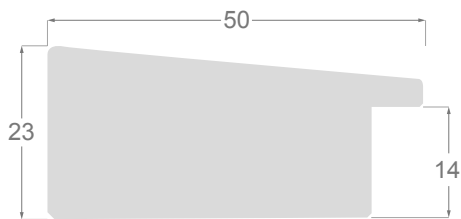

La leve inclinación del perfil termina por sumar al decorado todos los reflejos de la luz para que estos iluminen al marco y la obra. Un clásico contemporáneo imprescindible.

/34

/33

/11

/13

4136

4135

4134

4134

4132

4131

4138

4137

Espalda caoba

4136/34 30x50mm

4135/34 20x40mm