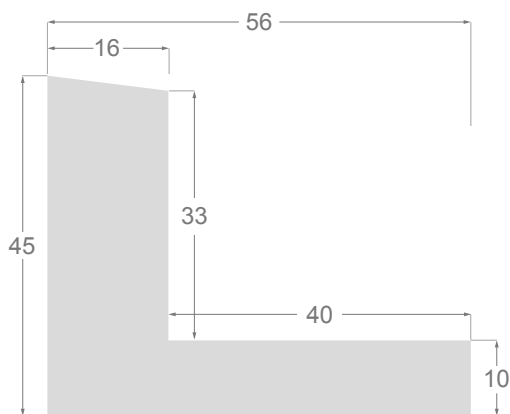

La leve inclinación del perfil termina por sumar al decorado todos los reflejos de la luz para que estos iluminen al marco y la obra. Un clásico contemporáneo imprescindible.

/34

/33

/11

/13

4136

4135

4134

4134

4132

4131

4138

4137

Espalda caoba

4136/34 30x50mm

4135/34 20x40mm

4134/34 15x30mm

4133/34 50x23mm

4132/34 30x20mm

4131/34 15x16mm

Espalda caoba

4138/34 56x45mm

4137/34 38x36mm

Espalda negra

4136/33 30x50mm

4135/33 20x40mm

4134/33 15x30mm

4133/33 50x23mm

4132/33 30x20mm

4131/33 15x16mm

Espalda negra

4138/33 56x45mm