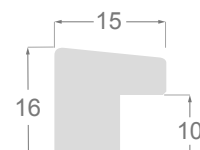

La leve inclinación del perfil termina por sumar al decorado todos los reflejos de la luz para que estos iluminen al marco y la obra. Un clásico contemporáneo imprescindible.

/34

/33

/11

/13

4136

4135

4134

4134

4132

4131

4138

4137

Espalda caoba

4136/34 30x50mm

4135/34 20x40mm