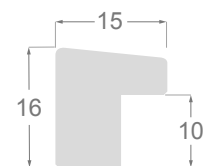

La leve inclinación del perfil termina por sumar al decorado todos los reflejos de la luz para que estos iluminen al marco y la obra. Un clásico contemporáneo imprescindible.

/34

/33

/11

/13

4136

4135

4134

4134

4132

4131

4138

4137

Espalda caoba

4136/34 30x50mm

4135/34 20x40mm