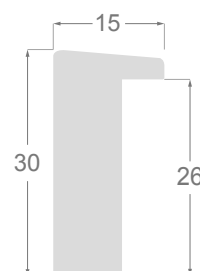

La leve inclinación del perfil termina por sumar al decorado todos los reflejos de la luz para que estos iluminen al marco y la obra. Un clásico contemporáneo imprescindible.

/34

/33

/11

/13

4136

4135

4134

4134

4132

4131

4138

4137

Espalda caoba

4136/34 30x50mm

4135/34 20x40mm

4134/34 15x30mm

4133/34 50x23mm

4132/34 30x20mm

4131/34 15x16mm

Espalda caoba

4138/34 56x45mm

4137/34 38x36mm

Espalda negra

4138/11 56x45mm

4137/11 38x36mm

Espalda blanca

4134/13 15x30mm

4133/13 50x23mm

4132/13 30x20mm

4131/13 15x16mm

Espalda blanca