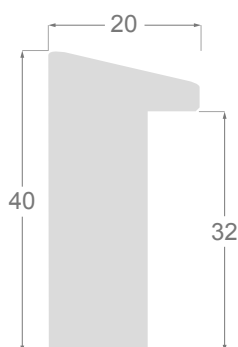

La leve inclinación del perfil termina por sumar al decorado todos los reflejos de la luz para que estos iluminen al marco y la obra. Un clásico contemporáneo imprescindible.

/34

/33

/11

/13

4136

4135

4134

4134

4132

4131

4138

4137

Espalda caoba

4136/34 30x50mm

4135/34 20x40mm

4136/33 30x50mm

4135/33 20x40mm

4134/33 15x30mm

4133/33 50x23mm

4132/33 30x20mm

4131/33 15x16mm

Espalda negra

4138/33 56x45mm

4138/11 56x45mm

4137/11 38x36mm

Espalda blanca

4134/13 15x30mm

4133/13 50x23mm

4132/13 30x20mm

4131/13 15x16mm

Espalda blanca