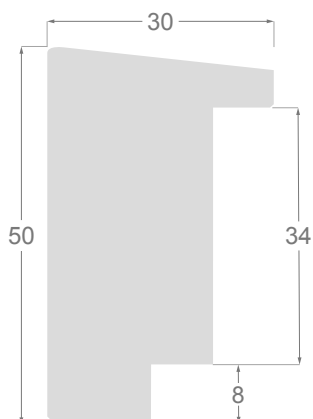

La leve inclinación del perfil termina por sumar al decorado todos los reflejos de la luz para que estos iluminen al marco y la obra. Un clásico contemporáneo imprescindible.

/34

/33

/11

/13

4136

4135

4134

4134

4132

4131

4138

4137

Espalda caoba

4136/34 30x50mm

4135/34 20x40mm

4134/34 15x30mm

4133/34 50x23mm

4132/34 30x20mm

4131/34 15x16mm

Espalda caoba

4138/34 56x45mm

4137/34 38x36mm

Espalda negra

4136/33 30x50mm

4135/33 20x40mm

4134/33 15x30mm

4133/33 50x23mm

4132/33 30x20mm

4131/33 15x16mm

Espalda negra

4138/33 56x45mm