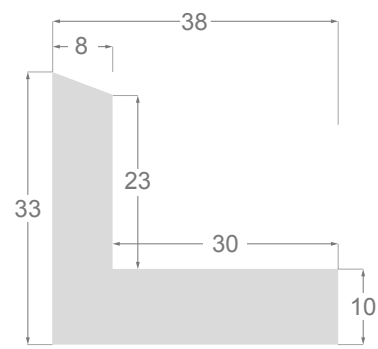

La leve inclinación del perfil termina por sumar al decorado todos los reflejos de la luz para que estos iluminen al marco y la obra. Un clásico contemporáneo imprescindible.

/34

/33

/11

/13

4136

4135

4134

4134

4132

4131

4138

4137

Espalda caoba

4136/34 30x50mm

4135/34 20x40mm

4134/34 15x30mm

4133/34 50x23mm

4132/34 30x20mm

4131/34 15x16mm

Espalda caoba

4138/34 56x45mm

4137/34 38x36mm

Espalda negra

4136/33 30x50mm

4135/33 20x40mm

4134/33 15x30mm

4133/33 50x23mm

4132/33 30x20mm

4131/33 15x16mm

Espalda negra

4138/33 56x45mm