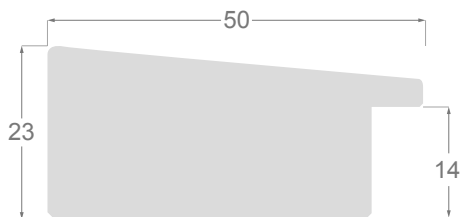

La leve inclinación del perfil termina por sumar al decorado todos los reflejos de la luz para que estos iluminen al marco y la obra. Un clásico contemporáneo imprescindible.

/34

/33

/11

/13

4136

4135

4134

4134

4132

4131

4138

4137

Espalda caoba

4136/34 30x50mm

4135/34 20x40mm