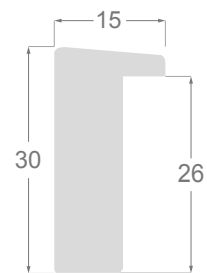

La leve inclinación del perfil termina por sumar al decorado todos los reflejos de la luz para que estos iluminen al marco y la obra. Un clásico contemporáneo imprescindible.

/34

/33

/11

/13

4136

4135

4134

4134

4132

4131

4138

4137

Espalda caoba

4136/34 30x50mm

4135/34 20x40mm

4134/34 15x30mm

4133/34 50x23mm

4132/34 30x20mm

4131/34 15x16mm

Espalda caoba

4138/34 56x45mm

4137/34 38x36mm

Espalda negra

4136/33 30x50mm

4135/33 20x40mm

4134/33 15x30mm

4133/33 50x23mm

4132/33 30x20mm

4131/33 15x16mm

Espalda negra

4138/33 56x45mm