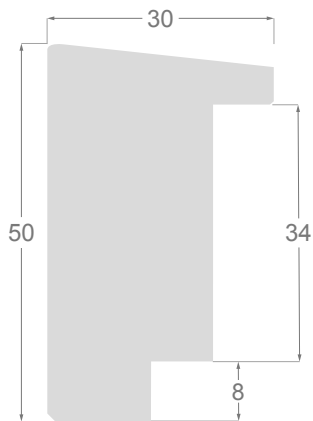

La leve inclinación del perfil termina por sumar al decorado todos los reflejos de la luz para que estos iluminen al marco y la obra. Un clásico contemporáneo imprescindible.

/34

/33

/11

/13

4136

4135

4134

4134

4132

4131

4138

4137

Espalda caoba

4136/34 30x50mm

4135/34 20x40mm

4134/34 15x30mm

4133/34 50x23mm

4132/34 30x20mm

4131/34 15x16mm

Espalda caoba

4138/34 56x45mm

4137/34 38x36mm

Espalda negra

4136/33 30x50mm

4135/33 20x40mm

4134/33 15x30mm

4133/33 50x23mm

4132/33 30x20mm

4131/33 15x16mm

Espalda negra

4138/33 56x45mm