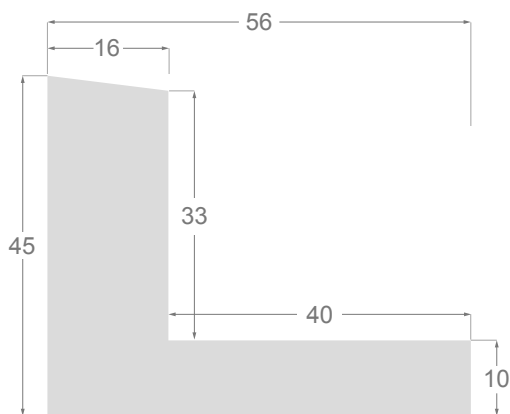

La leve inclinación del perfil termina por sumar al decorado todos los reflejos de la luz para que estos iluminen al marco y la obra. Un clásico contemporáneo imprescindible.

/34

/33

/11

/13

4136

4135

4134

4134

4132

4131

4138

4137

Espalda caoba

4136/34 30x50mm

4135/34 20x40mm

4134/34 15x30mm

4133/34 50x23mm

4132/34 30x20mm

4131/34 15x16mm

Espalda caoba

4138/34 56x45mm

4137/34 38x36mm

Espalda negra

4136/33 30x50mm

4135/33 20x40mm

4134/33 15x30mm

4133/33 50x23mm

4132/33 30x20mm

4131/33 15x16mm

Espalda negra

4138/33 56x45mm