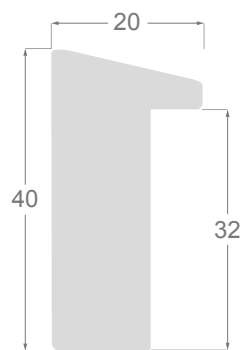

La leve inclinación del perfil termina por sumar al decorado todos los reflejos de la luz para que estos iluminen al marco y la obra. Un clásico contemporáneo imprescindible.

/34

/33

/11

/13

4136

4135

4134

4134

4132

4131

4138

4137

Espalda caoba

4136/34 30x50mm

4135/34 20x40mm

4134/34 15x30mm

4133/34 50x23mm

4132/34 30x20mm

4131/34 15x16mm

Espalda caoba

4138/34 56x45mm

4137/34 38x36mm

Espalda negra

4136/33 30x50mm

4135/33 20x40mm

4134/33 15x30mm

4133/33 50x23mm

4132/33 30x20mm

4131/33 15x16mm

Espalda negra

4138/33 56x45mm