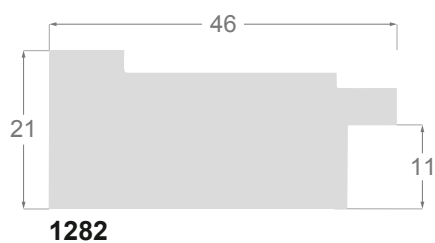

El conjunto proporciona una moldura muy versátil, para el trabajo diario, que encontrará en 2 tamaños: 46x21 y 26x21 mm. Los colores, blanco, negro, gris o nogal son fáciles de trabajar.

/474

/471

/473

/472

Giacomo Puccini's

MADAM BUTTERFLY

WALCOT HALL

FRIDAY 6th & SATURDAY 7th JUNE 2014

Performed by Opera a la Carte

1282/474 46x21mm

1282/473 46x21mm

1281/471 26x21mm