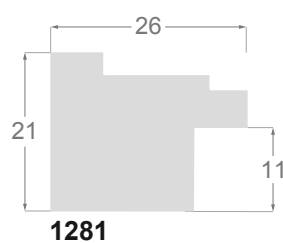

El conjunto proporciona una moldura muy versátil, para el trabajo diario, que encontrará en 2 tamaños: 46x21 y 26x21 mm. Los colores, blanco, negro, gris o nogal son fáciles de trabajar.

/474

/471

/473

/472