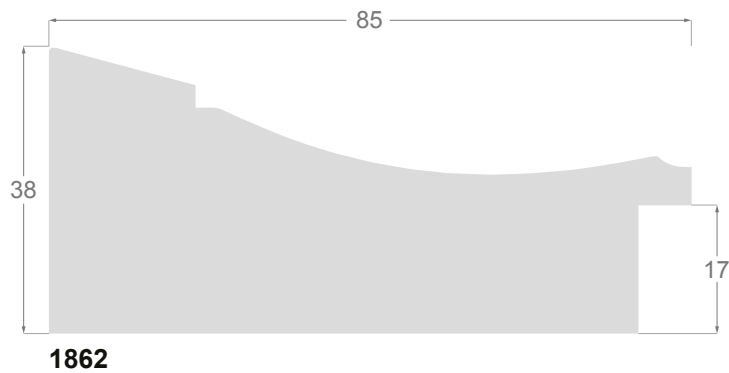

Colección **Edge**

La colección EDGE se creó combinando un perfil suavemente curvo con un margen en contraste un tanto más duro.

Un clásico contemporáneo por excelencia, finalizado en plata, acero, bronce, metales que ganan modernidad con un acabado mate, que resalta distintos reflejos de tonos metálicos en cada sección del marco. Un conjunto muy exitoso por su versatilidad en todo tipo de decoraciones y ambientes.

/12

/11

/13

/14

Espalda negra

1861/12 55x29mm

1860/12 30x20mm

1862/11 85x38mm

1861/11 55x29mm

1860/11 30x20mm

1862/13 85x38mm

1861/13 55x29mm

1860/13 30x20mm

1861/14 55x29mm

1860/14 30x20mm

www.molgra.com