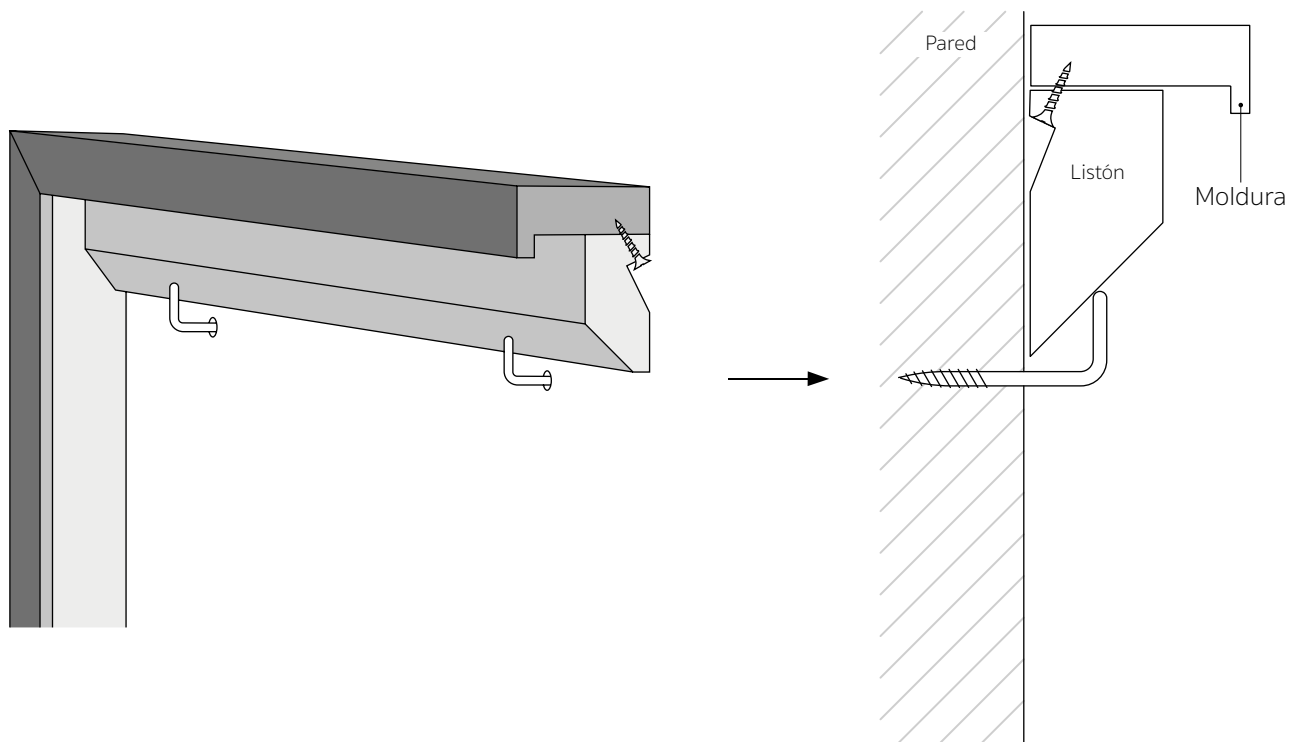

## Bastidores pino finger

1787/000 40x20mm

1786/000 30x14mm

Listón de pino finger, especialmente diseñado para colgar en la pared cualquier cuadro o bastidor con facilidad. La forma del perfil, con su canal interior inclinado permite atornillar, clavar o grapar el listón a la moldura por la parte trasera del cuadro, dándole así una mayor resistencia a las molduras estrechas por el lado que se cuelga.

Adjuntamos un fotomontaje en corte transversal, mostrando un ejemplo. Unido al cuadro, el listón con su bisel inferior pronunciado permite un encaje perfecto sobre las alcayatas o tornillos colocados en la pared, manteniendo el cuadro totalmente vertical, de esta manera podemos desplazar el cuadro a derechas o izquierdas según conveniencia, sin hacer agujeros nuevos. Se sirve en tiras individuales de aproximadamente 3 metros.