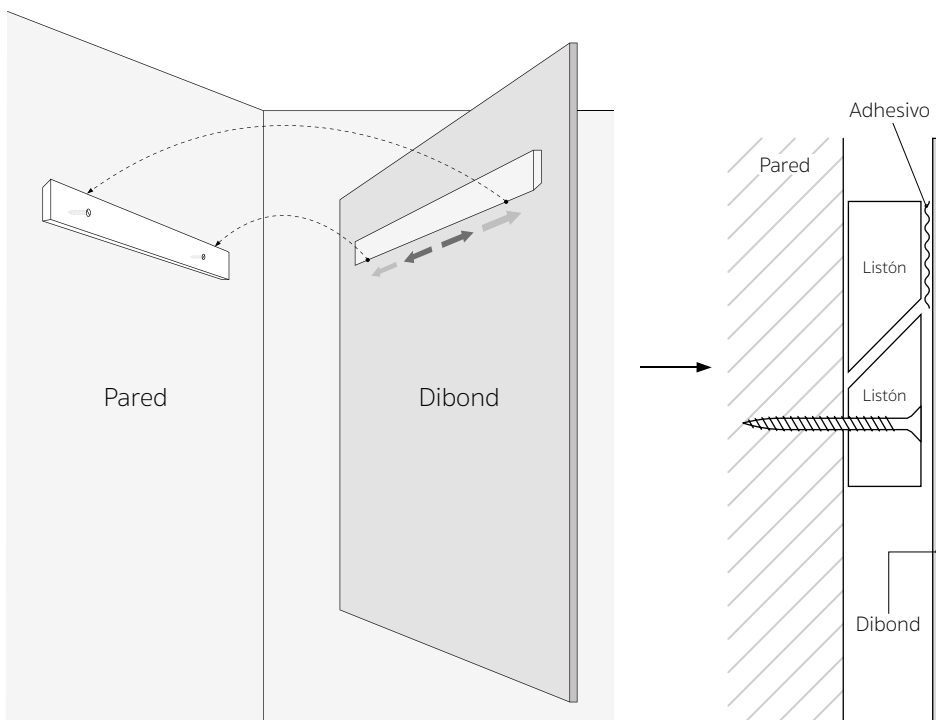

## Bastidores de ayous

**7199/00** 47x17mm

**7200/00** 50x15mm

**7198/00** 45x15mm

**7202/00** 35x15mm

**7197/00** 35x15mm

**7196/00** 30x20mm

## Bastidores pino finger

1782/000 38x20mm

1781/000 38x15mm

1780/000 38x10mm

Bastidores especialmente diseñados para colgar láminas de Dibond o de otros materiales, separadas de la pared.

Su forma de cuña consigue el ajuste total de las obras a la superficie del muro de forma fácil, aplicando varios posibles montajes.

## Bastidores pino finger

1787/000 40x20mm

1786/000 30x14mm

Listón de pino finger, especialmente diseñado para colgar en la pared cualquier cuadro o bastidor con facilidad. La forma del perfil, con su canal interior inclinado permite atornillar, clavar o grapar el listón a la moldura por la parte trasera del cuadro, dándole así una mayor resistencia a las molduras estrechas por el lado que se cuelga.

Adjuntamos un fotomontaje en corte transversal, mostrando un ejemplo. Unido al cuadro, el listón con su bisel inferior pronunciado permite un encaje perfecto sobre las alcayatas o tornillos colocados en la pared, manteniendo el cuadro totalmente vertical, de esta manera podemos desplazar el cuadro a derechas o izquierdas según conveniencia, sin hacer agujeros nuevos. Se sirve en tiras individuales de aproximadamente 3 metros.