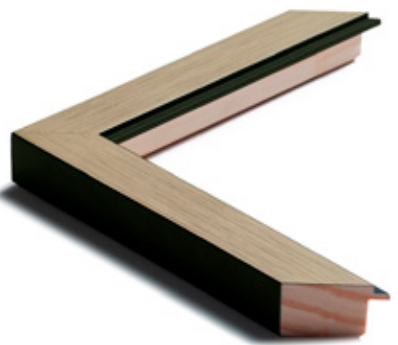

London

M O L G R A C O L L E C T I O N

 MOLGRA

Colección **London**

La colección LONDON es moderna y vibrante, sus colores metálicos, hábilmente rozados por nuestros artesanos, su barniz mate, su negro intenso, todo crea un conjunto actual y cosmopolita.

/810

/811

/812

/813

1309

1308

Espalda negra

1309/810 37x30mm

1309/811 37x30mm

1309/812 37x30mm

1309/813 37x30mm

1308/810 26x21mm

1308/811 26x21mm

1308/812 26x21mm

1308/813 26x21mm

bauhaus