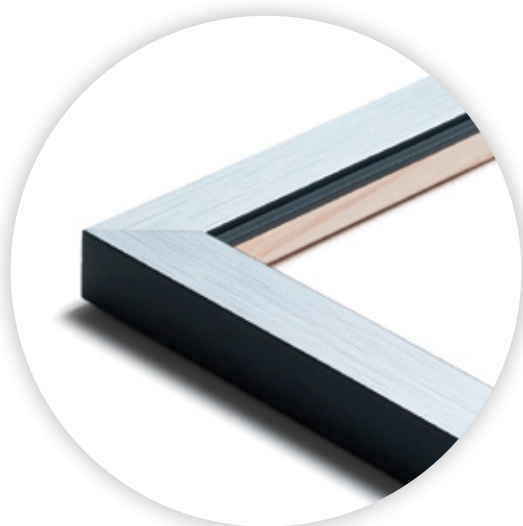

London

M O L G R A C O L L E C T I O N

 MOLGRA

Colección **London**

La colección LONDON es moderna y vibrante, sus colores metálicos, hábilmente rozados por nuestros artesanos, su barniz mate, su negro intenso, todo crea un conjunto actual y cosmopolita.

/810

/811

/812

/813

1309

1308

Espalda negra

1309/810 37x30mm