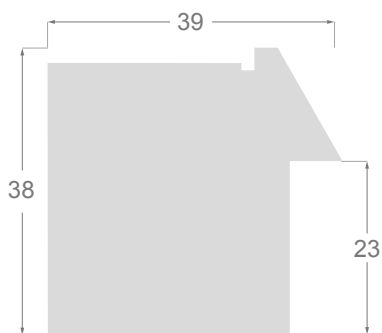

Ópera

M O L G R A C O L L E C T I O N

MOLGRA

Colección **Opera**

La colección OPERA, fabricada con chapa de madera natural trabajada industrialmente, tanto en colores naturales como en tintes actuales color antracita y gris, se consigue integrando los mismos gracias a una gran destreza técnica, sobre perfiles de diseño atrevido, moderno, ángulos inclinados que llevan la mirada hacia la obra y decoran de forma actual y elegante cualquier estancia.

/350

/352

/351

1271

1270

Chapa de madera natural

1271/350 39x38mm

1271/352 39x38mm