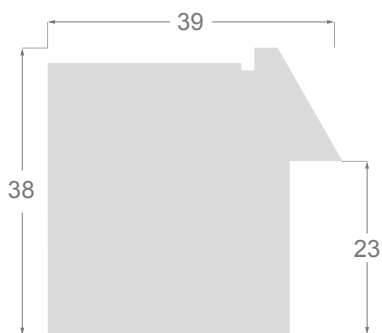

Ópera

M O L G R A C O L L E C T I O N

MOLGRA

Colección **Opera**

La colección OPERA, fabricada con chapa de madera natural trabajada industrialmente, tanto en colores naturales como en tintes actuales color antracita y gris, se consigue integrando los mismos gracias a una gran destreza técnica, sobre perfiles de diseño atrevido, moderno, ángulos inclinados que llevan la mirada hacia la obra y decoran de forma actual y elegante cualquier estancia.

/350

/352

/351

1271

1270

Chapa de madera natural

1271/350 39x38mm

1271/352 39x38mm

1271/351 39x38mm

Chapa de madera natural

1270/350 30x30mm

1270/352 30x30mm

1270/351 30x30mm

Av. de Cervera 16
25300 TÀRREGA (LLEIDA) Spain
Tel. +34 973 312 304
comercial@molgra.com