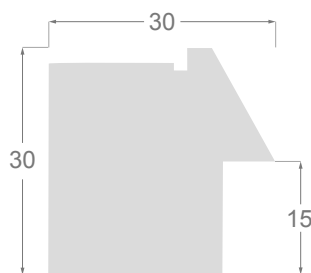

/350

/352

/351

1271

1270

Chapa de madera natural

1271/350 39x38mm

1271/352 39x38mm