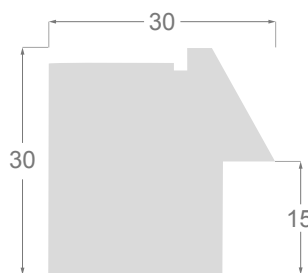

/350

/352

/351

1271

1270

Chapa de madera natural

1271/350 39x38mm

1271/352 39x38mm