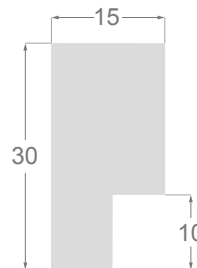

/218

/219

1155

1100

1079

1064

1155/218 60x17mm

1100/218 30x30mm

1079/218 20x20mm

1064/218 15x30mm

1155/219 60x17mm

1100/219 30x30mm

1079/219 20x20mm

1064/219 15x30mm

www.molgra.com

Av. de Cervera 16
25300 TÀRREGA (LLEIDA) Spain
Tel. +34 973 312 304
Fax: +34 973 313 118
comercial@molgra.com