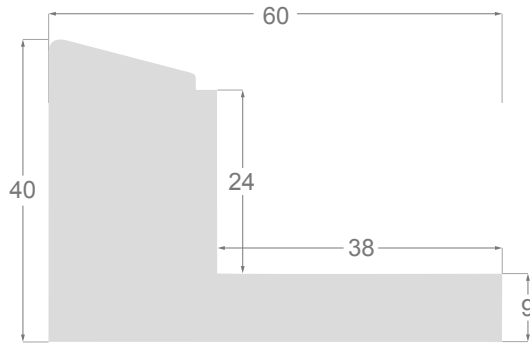

1244

CÓDIGO <i>Code</i>	COLOR <i>Colour</i>	COLECCIÓN <i>Collection</i>
1244/475	Negro-Oro <i>Black-Gold</i>	LOUVRE
1244/476	Negro-Plata <i>Black-Silver</i>	LOUVRE
1244/477	Negro-Oro <i>Black-Gold</i>	LOUVRE
1244/478	Negro-Plata <i>Black-Silver</i>	LOUVRE