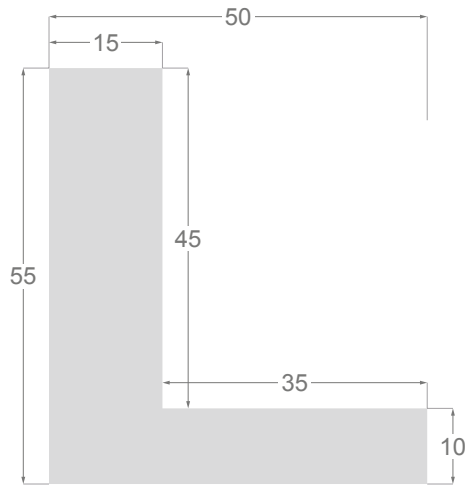

1251

CÓDIGO <i>Code</i>	COLOR <i>Colour</i>	COLECCIÓN <i>Collection</i>
1251/821	Oro <i>Gold</i>	BARCELONA
1251/823	Plata <i>Silver</i>	BARCELONA