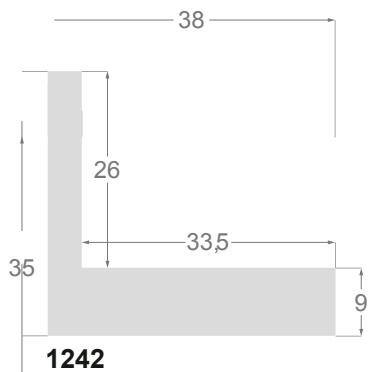

CÓDIGO <i>Code</i>	COLOR <i>Colour</i>	COLECCIÓN <i>Collection</i>
1242/113	Maple <i>Maple</i>	ALTIS
1242/114	Haya <i>Beech</i>	ALTIS
1242/115	Roble <i>Oak</i>	ALTIS
1242/116	Nogal <i>Walnut</i>	ALTIS
1242/117	Wengué <i>Wengue</i>	ALTIS
1242/230	Blanco <i>White</i>	IBIZA
1242/242	Gris <i>Gray</i>	CONCRETE
1242/243	Gris <i>Gray</i>	CONCRETE
1242/247	Óxido <i>Oxid</i>	OXIDE
1242/324	Gris <i>Gray</i>	ELEGANT
1242/325	Gris <i>Grey</i>	ELEGANT
1242/330	Negro <i>Black</i>	ELEGANT
1242/418	Oro <i>Gold</i>	IRON
1242/419	Gris <i>Gray</i>	IRON
1242/420	Plata <i>Silver</i>	IRON
1242/421	Blanco <i>White</i>	IRON
1242/817	Oro <i>Gold</i>	ROMA
1242/814	Negro <i>Black</i>	ROMA
1242/816	Cava <i>Cava</i>	ROMA
1242/815	Plata <i>Silver</i>	ROMA
1242/164	Negro <i>Black</i>	LUMIERE
1242/162	Blanco <i>White</i>	LUMIERE
1242/171	Oro <i>Gold</i>	ATENEA
1242/173	Plata <i>Silver</i>	ATENEA