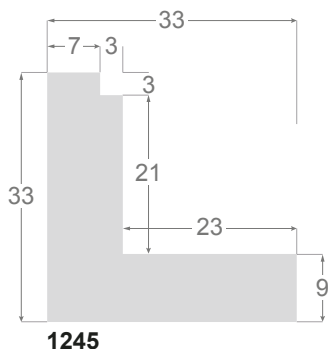

Colección **Eles**

Este es un resumen técnico de todas las ELES incluidas en este catálogo, están presentadas por orden ascendente respecto de la altura interior útil. Todos los dibujos y las fotos son a tamaño real (escala 1:1).

This is a technical summary of all the FLOATERS from our current offer, sorted by the ascending order of the interior height of each reference. All drawings and pictures are at real size (scale 1:1).

CÓDIGO <i>Code</i>	COLOR <i>Colour</i>	COLECCIÓN <i>Collection</i>
1254/551	Gris oscuro-Plata <i>Dark grey-Silver</i>	SAVANA
1254/552	Gris claro-Plata <i>Soft grey-Silver</i>	SAVANA
1254/553	Marfil-Plata <i>Ivory-Silver</i>	SAVANA
1254/554	Nogal-Plata <i>Walnut-Silver</i>	SAVANA