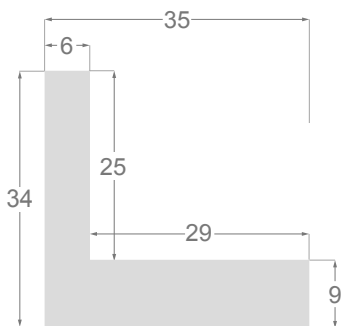

4115

CÓDIGO <i>Code</i>	COLOR <i>Colour</i>	COLECCIÓN <i>Collection</i>
4115/2	Blanco <i>White</i>	
4115/4	Negro <i>Black</i>