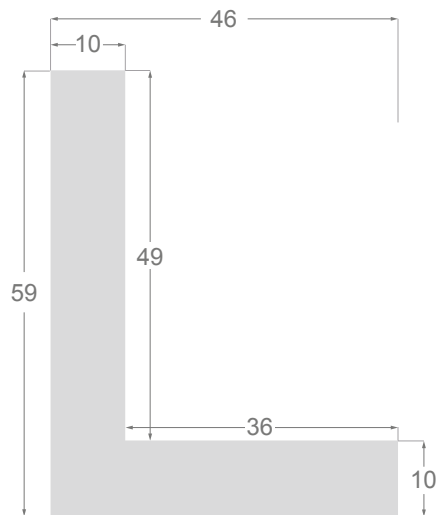

1834

CÓDIGO <i>Code</i>	COLOR <i>Colour</i>	COLECCIÓN <i>Collection</i>
1834/4	Wengué <i>Wengue</i>	NOGALIA
1834/5	Natural <i>Natural</i>	NOGALIA
1834/6	Nogal <i>Walnut</i>	NOGALIA
1834/12	Blanco <i>White</i>	NOGALIA
1834/27	Negro <i>Black</i>	NOGALIA