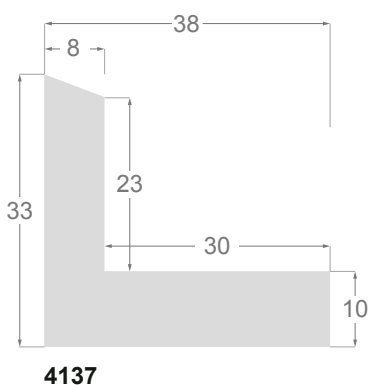

Colección **Eles**

Este es un resumen técnico de todas las ELES incluidas en este catálogo, están presentadas por orden ascendente respecto de la altura interior útil. Todos los dibujos y las fotos son a tamaño real (escala 1:1).

This is a technical summary of all the FLOATERS from our current offer, sorted by the ascending order of the interior height of each reference. All drawings and pictures are at real size (scale 1:1).

CÓDIGO <i>Code</i>	COLOR <i>Colour</i>	COLECCIÓN <i>Collection</i>
1254/552	Grisc claro-Plata <i>Soft grey-Silver</i>	SAVANA
1254/553	Marfil-Plata <i>Ivory-Silver</i>	SAVANA
1254/554	Nogal-Plata <i>Walnut-Silver</i>	SAVANA