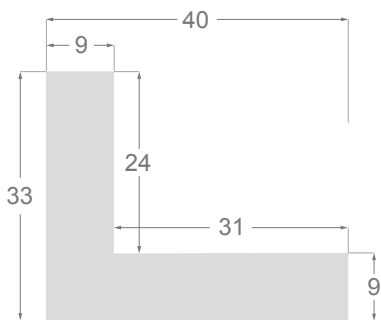

5779

CÓDIGO <i>Code</i>	COLOR <i>Colour</i>	COLECCIÓN <i>Collection</i>
5779/70	Natural <i>Natural</i>	MADERAS
5779/80	Natural <i>Natural</i>	MADERAS