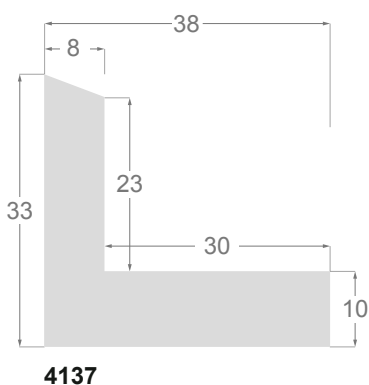

Colección **Eles**

Este es un resumen técnico de todas las ELES incluidas en este catálogo, están presentadas por orden ascendente respecto de la altura interior útil. Todos los dibujos y las fotos son a tamaño real (escala 1:1).

This is a technical summary of all the FLOATERS from our current offer, sorted by the ascending order of the interior height of each reference. All drawings and pictures are at real size (scale 1:1).

CÓDIGO <i>Code</i>	COLOR <i>Colour</i>	COLECCIÓN <i>Collection</i>
1254/551	Gris oscuro-Plata <i>Dark grey-Silver</i>	SAVANA
1254/552	Gris claro-Plata <i>Soft grey-Silver</i>	SAVANA
1254/553	Marfil-Plata <i>Ivory-Silver</i>	SAVANA
1254/554	Nogal-Plata <i>Walnut-Silver</i>	SAVANA