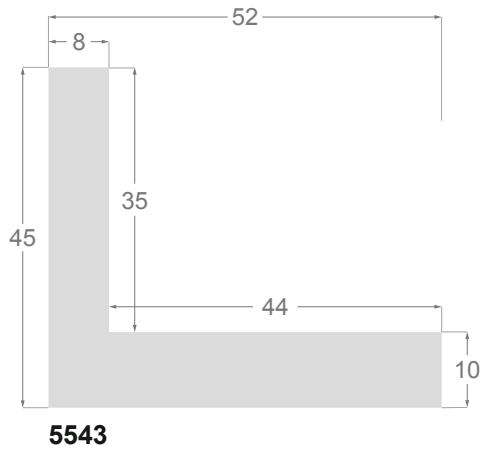

CÓDIGO <i>Code</i>	COLOR <i>Colour</i>	COLECCIÓN <i>Collection</i>
5543/00	Natural <i>Natural</i>	MADERAS
5543/2	Blanco <i>White</i>	ALFIL
5543/4	Negro <i>Black</i>	ALFIL
5543/14	Negro <i>Black</i>	
5543/22	Marfil <i>Ivory</i>	NEWTRAL