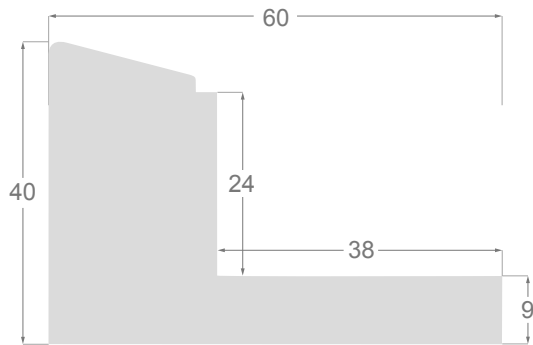

1244

CÓDIGO <i>Code</i>	COLOR <i>Colour</i>	COLECCIÓN <i>Collection</i>
1244/475	Negro-Oro <i>Black-Gold</i>	LOUVRE
1244/476	Negro-Plata <i>Black-Silver</i>	LOUVRE
1244/477	Negro-Oro <i>Black-Gold</i>	LOUVRE
1244/478	Negro-Plata <i>Black-Silver</i>	LOUVRE