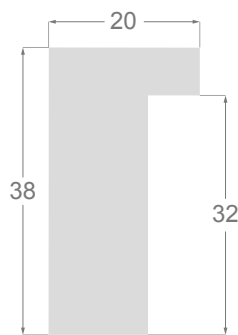

Se compone de cinco perfiles en pino con finger de alta calidad: un perfil cuadrado de 20x20mm, dos perfiles arquitectos, un perfil de 38x20mm y por fin una caja americana. Cada perfil lleva encima de la madera una fina capa de trefila, facilitando la aplicación de nuestras patinas únicas, resaltadas por unas rayitas finas rojas, que da a la colección profundidad y carácter.

La pretensión de la MUNICH es de ser una moldura de primera elección, por su excelente relación calidad precio, en el momento buscar una moldura con unos toques distintivos.

/433

/434

/435

1116

1079

1063

1083

1245

1116/433 38x20mm

1079/433 20x20mm

1083/433 20x38mm

1063/433 15x30mm

1245/433 40x35mm

1079/434 20x20mm

1083/434 20x38mm