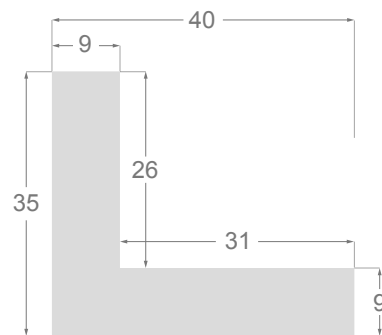

Se compone de cinco perfiles en pino con finger de alta calidad: un perfil cuadrado de 20x20mm, dos perfiles arquitectos, un perfil de 38x20mm y por fin una caja americana. Cada perfil lleva encima de la madera una fina capa de trefila, facilitando la aplicación de nuestras patinas únicas, resaltadas por unas rayitas finas rojas, que da a la colección profundidad y carácter.

La pretensión de la MUNICH es de ser una moldura de primera elección, por su excelente relación calidad precio, en el momento buscar una moldura con unos toques distintivos.

/433

/434

/435

1116

1079

1063

1083

1245

1116/433 38x20mm

1079/433 20x20mm

1083/433 20x38mm

1063/433 15x30mm

1245/433 40x35mm

1079/434 20x20mm

1083/434 20x38mm