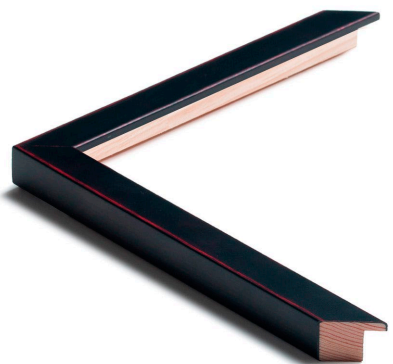

Se compone de cinco perfiles en pino con finger de alta calidad: un perfil cuadrado de 20x20mm, dos perfiles arquitectos, un perfil de 38x20mm y por fin una caja americana. Cada perfil lleva encima de la madera una fina capa de trefila, facilitando la aplicación de nuestras patinas únicas, resaltadas por unas rayitas finas rojas, que da a la colección profundidad y carácter.

La pretensión de la MUNICH es de ser una moldura de primera elección, por su excelente relación calidad precio, en el momento buscar una moldura con unos toques distintivos.

/433

/434

/435

1079

1063

1083

1245