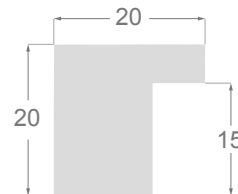

Se compone de cinco perfiles en pino con finger de alta calidad: un perfil cuadrado de 20x20mm, dos perfiles arquitectos, un perfil de 38x20mm y por fin una caja americana. Cada perfil lleva encima de la madera una fina capa de trefila, facilitando la aplicación de nuestras patinas únicas, resaltadas por unas rayitas finas rojas, que da a la colección profundidad y carácter.

La pretensión de la MUNICH es de ser una moldura de primera elección, por su excelente relación calidad precio, en el momento buscar una moldura con unos toques distintivos.

/433

/434

/435

1116

1079

1063

1083