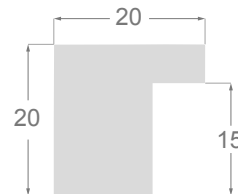

Se compone de cinco perfiles en pino con finger de alta calidad: un perfil cuadrado de 20x20mm, dos perfiles arquitectos, un perfil de 38x20mm y por fin una caja americana. Cada perfil lleva encima de la madera una fina capa de trefila, facilitando la aplicación de nuestras patinas únicas, resaltadas por unas rayitas finas rojas, que da a la colección profundidad y carácter.

La pretensión de la MUNICH es de ser una moldura de primera elección, por su excelente relación calidad precio, en el momento buscar una moldura con unos toques distintivos.

**/433**

**/434**

**/435**

**1116**

**1079**

**1063**

**1083**

**1245**

1116/433 38x20mm

1079/433 20x20mm

1083/433 20x38mm

1063/433 15x30mm