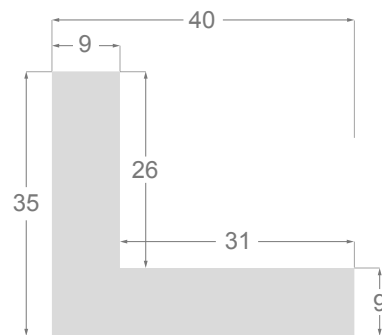

Se compone de cinco perfiles en pino con finger de alta calidad: un perfil cuadrado de 20x20mm, dos perfiles arquitectos, un perfil de 38x20mm y por fin una caja americana. Cada perfil lleva encima de la madera una fina capa de trefila, facilitando la aplicación de nuestras patinas únicas, resaltadas por unas rayitas finas rojas, que da a la colección profundidad y carácter.

La pretensión de la MUNICH es de ser una moldura de primera elección, por su excelente relación calidad precio, en el momento buscar una moldura con unos toques distintivos.

**/433**

**/434**

**/435**

**1116**

**1079**

**1063**

**1083**

**1245**

1116/433 38x20mm

1079/433 20x20mm

1083/433 20x38mm

1063/433 15x30mm

1245/433 40x35mm

1116/434 38x20mm

1079/434 20x20mm

1083/434 20x38mm

1063/434 15x30mm

1245/434 40x35mm

1116/435 38x20mm

1079/435 20x20mm