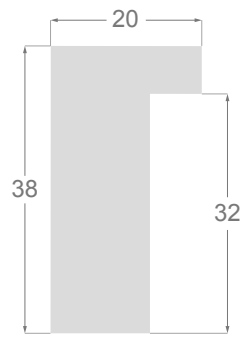

Se compone de cinco perfiles en pino con finger de alta calidad: un perfil cuadrado de 20x20mm, dos perfiles arquitectos, un perfil de 38x20mm y por fin una caja americana. Cada perfil lleva encima de la madera una fina capa de trefila, facilitando la aplicación de nuestras patinas únicas, resaltadas por unas rayitas finas rojas, que da a la colección profundidad y carácter.

La pretensión de la MUNICH es de ser una moldura de primera elección, por su excelente relación calidad precio, en el momento buscar una moldura con unos toques distintivos.

/433

/434

/435

1079

1063

1083

1245

1079/433 20x20mm

1083/433 20x38mm

1063/433 15x30mm

1245/433 40x35mm

1079/434 20x20mm

1083/434 20x38mm

1063/434 15x30mm

1245/434 40x35mm

1079/435 20x20mm

1083/435 20x38mm

1063/435 15x30mm

1245/435 40x35mm

A-2 km 507
25300 Tàrrega (Lleida) - Spain
Tel. +34 973 312 304
comercial@molgra.com
www.molgra.com