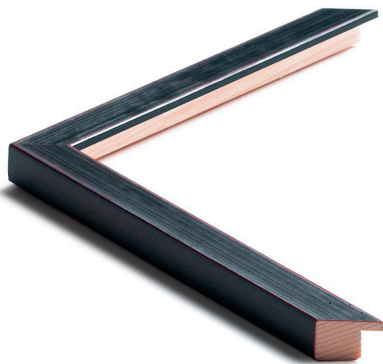

Se compone de cinco perfiles en pino con finger de alta calidad: un perfil cuadrado de 20x20mm, dos perfiles arquitectos, un perfil de 38x20mm y por fin una caja americana. Cada perfil lleva encima de la madera una fina capa de trefila, facilitando la aplicación de nuestras patinas únicas, resaltadas por unas rayitas finas rojas, que da a la colección profundidad y carácter.

La pretensión de la MUNICH es de ser una moldura de primera elección, por su excelente relación calidad precio, en el momento buscar una moldura con unos toques distintivos.

/433

/434

/435

1079

1063

1083

1245