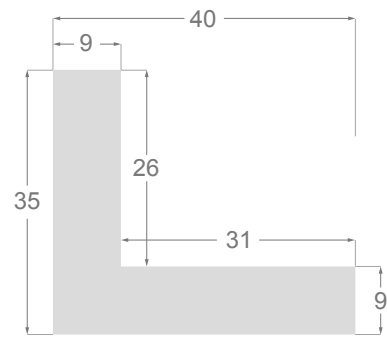

Se compone de cinco perfiles en pino con finger de alta calidad: un perfil cuadrado de 20x20mm, dos perfiles arquitectos, un perfil de 38x20mm y por fin una caja americana. Cada perfil lleva encima de la madera una fina capa de trefila, facilitando la aplicación de nuestras patinas únicas, resaltadas por unas rayitas finas rojas, que da a la colección profundidad y carácter.

La pretensión de la MUNICH es de ser una moldura de primera elección, por su excelente relación calidad precio, en el momento buscar una moldura con unos toques distintivos.

/433

/434

/435

1079

1063

1083

1245

1079/433 20x20mm

1083/433 20x38mm

1063/433 15x30mm

1245/433 40x35mm

1079/434 20x20mm

1083/434 20x38mm

1063/434 15x30mm

1245/434 40x35mm