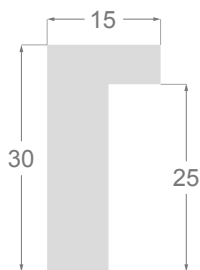

Se compone de cinco perfiles en pino con finger de alta calidad: un perfil cuadrado de 20x20mm, dos perfiles arquitectos, un perfil de 38x20mm y por fin una caja americana. Cada perfil lleva encima de la madera una fina capa de trefila, facilitando la aplicación de nuestras patinas únicas, resaltadas por unas rayitas finas rojas, que da a la colección profundidad y carácter.

La pretensión de la MUNICH es de ser una moldura de primera elección, por su excelente relación calidad precio, en el momento buscar una moldura con unos toques distintivos.

/433

/434

/435

1116

1079

1063

1083

1245

1116/433 38x20mm

1079/433 20x20mm

1083/433 20x38mm

1063/433 15x30mm

1245/433 40x35mm

1079/434 20x20mm

1083/434 20x38mm