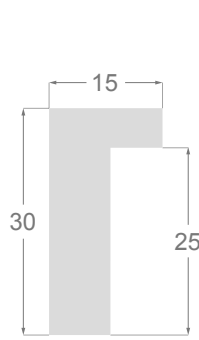

Se compone de cinco perfiles en pino con finger de alta calidad: un perfil cuadrado de 20x20mm, dos perfiles arquitectos, un perfil de 38x20mm y por fin una caja americana. Cada perfil lleva encima de la madera una fina capa de trefila, facilitando la aplicación de nuestras patinas únicas, resaltadas por unas rayitas finas rojas, que da a la colección profundidad y carácter.

La pretensión de la MUNICH es de ser una moldura de primera elección, por su excelente relación calidad precio, en el momento buscar una moldura con unos toques distintivos.

/433

/434

/435

1079

1063

1083

1245

1079/433 20x20mm

1083/433 20x38mm

1063/433 15x30mm

1245/433 40x35mm

1079/434 20x20mm

1083/434 20x38mm

1063/434 15x30mm

1245/434 40x35mm

1079/435 20x20mm

1083/435 20x38mm

1063/435 15x30mm

1245/435 40x35mm

A-2 km 507
25300 Tàrrega (Lleida) - Spain
Tel. +34 973 312 304
comercial@molgra.com
www.molgra.com