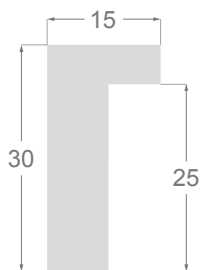

Se compone de cinco perfiles en pino con finger de alta calidad: un perfil cuadrado de 20x20mm, dos perfiles arquitectos, un perfil de 38x20mm y por fin una caja americana. Cada perfil lleva encima de la madera una fina capa de trefila, facilitando la aplicación de nuestras patinas únicas, resaltadas por unas rayitas finas rojas, que da a la colección profundidad y carácter.

La pretensión de la MUNICH es de ser una moldura de primera elección, por su excelente relación calidad precio, en el momento buscar una moldura con unos toques distintivos.

**/433**

**/434**

**/435**

**1116**

**1079**

**1063**

**1083**

**1245**

1116/433 38x20mm

1079/433 20x20mm

1083/433 20x38mm

1063/433 15x30mm

1245/433 40x35mm

1116/434 38x20mm

1079/434 20x20mm

1083/434 20x38mm

1063/434 15x30mm

1245/434 40x35mm

1116/435 38x20mm

1079/435 20x20mm