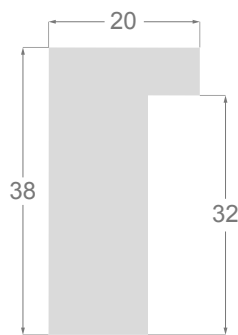

Se compone de cinco perfiles en pino con finger de alta calidad: un perfil cuadrado de 20x20mm, dos perfiles arquitectos, un perfil de 38x20mm y por fin una caja americana. Cada perfil lleva encima de la madera una fina capa de trefila, facilitando la aplicación de nuestras patinas únicas, resaltadas por unas rayitas finas rojas, que da a la colección profundidad y carácter.

La pretensión de la MUNICH es de ser una moldura de primera elección, por su excelente relación calidad precio, en el momento buscar una moldura con unos toques distintivos.

**/433**

**/434**

**/435**

**1116**

**1079**

**1063**

**1083**

**1245**

1116/433 38x20mm

1079/433 20x20mm

1083/433 20x38mm

1063/433 15x30mm

1245/433 40x35mm

1116/434 38x20mm

1079/434 20x20mm

1083/434 20x38mm

1063/434 15x30mm

1245/434 40x35mm

1116/435 38x20mm

1079/435 20x20mm