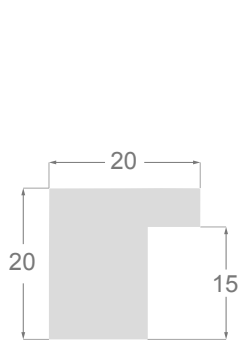

Se compone de cinco perfiles en pino con finger de alta calidad: un perfil cuadrado de 20x20mm, dos perfiles arquitectos, un perfil de 38x20mm y por fin una caja americana. Cada perfil lleva encima de la madera una fina capa de trefila, facilitando la aplicación de nuestras patinas únicas, resaltadas por unas rayitas finas rojas, que da a la colección profundidad y carácter.

La pretensión de la MUNICH es de ser una moldura de primera elección, por su excelente relación calidad precio, en el momento buscar una moldura con unos toques distintivos.

/433

/434

/435

1079

1063

1083

1245

1079/433 20x20mm

1083/433 20x38mm

1063/433 15x30mm

1245/433 40x35mm

1079/434 20x20mm

1083/434 20x38mm

1063/434 15x30mm

1245/434 40x35mm