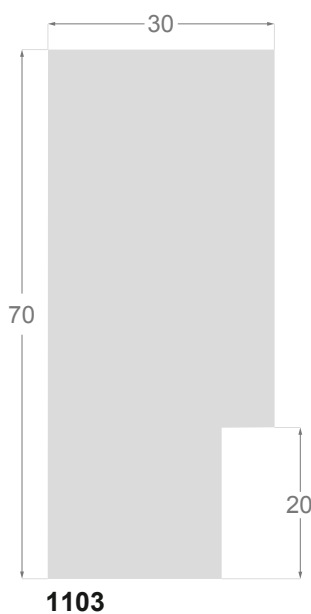

Concrete

M O L G R A C O L L E C T I O N

Colección **Concrete**

La colección CONCRETE se integra dentro de la arquitectura de vanguardia, dando a cualquier espacio que se desee un carácter industrial, tan actual y tan buscado en el mundo del diseño hoy en día.

Una colección única en el sector, una elección inequívoca de actualidad con peso y potencia visual.

/243

/242

1064/243 15x30mm

1238/243 23x48mm

1237/243 18x30mm

1064/242 15x30mm

1238/242 23x48mm

1237/242 18x30mm

1137/243 48x45mm

1100/243 30x30mm

1079/243 20x20mm

1093/243 25x48mm

1137/242 48x45mm

1100/242 30x30mm

1079/242 20x20mm

1093/242 25x48mm

1063/242 15x30mm

1243/243 48x55mm

1242/243 38x35mm

1243/242 48x55mm

1242/242 38x35mm

New York - 1965

www.molgra.com