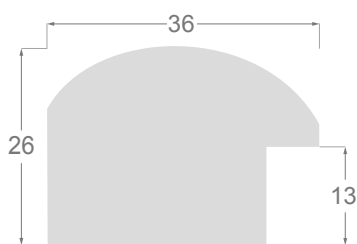

/118

1315

1314

1315/118 36x26mm

1314/118 20x20mm

www.molgra.com

Av. de Cervera 16
25300 TÀRREGA (LLEIDA) Spain
Tel. +34 973 312 304
comercial@molgra.com