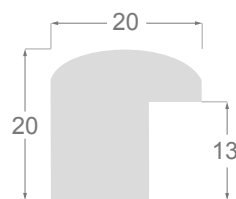

/118

1315

1314

1315/118 36x26mm

1314/118 20x20mm

www.molgra.com

Av. de Cervera 16
25300 TÀRREGA (LLEIDA) Spain
Tel. +34 973 312 304
comercial@molgra.com