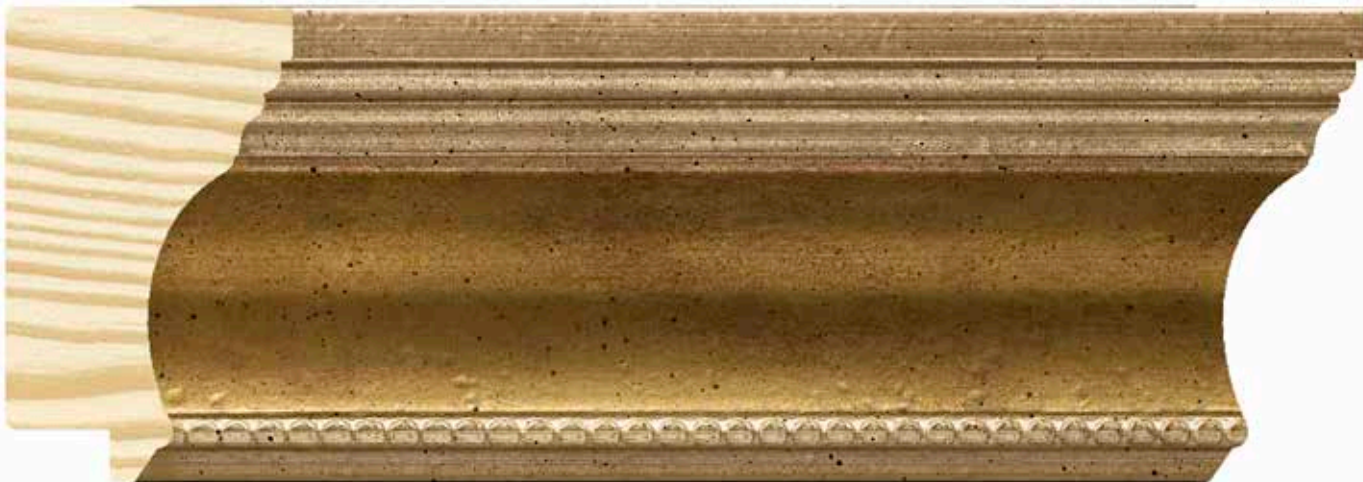

Toledo

M O L G R A C O L L E C T I O N

 MOLGRA

Colección Toledo

Con la Colección Toledo, Molgra sigue renovando molduras clásicas para interiores más actuales. Toledo lleva una pátina antigua ligeramente granizada, en negro, dorado y plateado, puesta sobre perfiles más grandes que los planos tradicionales.

Es una colección muy cómoda de trabajar, ideal para espejos y trabajos modernos, como carbonillos, retratos y hasta obras modernas. Está fabricada con perfiles en pino con finger, que han sido trefilados con varias capas de yeso para recibir los acabados de alta calidad.

La textura de los perfiles negros da una sensación cálida similar a lo que era el ébano, y los bordes con el filo perlado del galce le confieren un aspecto elegante. La pátina satinada de los perfiles en dorado y plateado se emplea muy bien para los retratos en portafotos grandes o trabajos exclusivos. También se integra perfectamente a los soportes de las casas modernas.

/417

/416

/403

/404

1287/412 63x38mm

1287/413 63x38mm

1287/414 63x38mm

1286/412 38x30mm