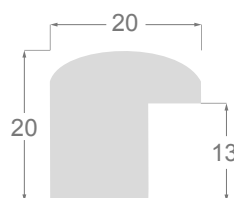

487

484

482

486

483

485

1315

1314

Espalda negra

1315/487 36x26mm

Espalda y reborde del galce pintados de negro

1314/487 20x20mm

Espalda y reborde del galce pintados de negro

1315/484 36x26mm

1314/484 20x20mm

1315/482 36x26mm

1314/482 20x20mm

1315/486 36x26mm

Espalda y reborde del galce pintados de negro

1314/486 20x20mm

Espalda y reborde del galce pintados de negro

1315/483 36x26mm

Espalda y reborde del galce pintados de negro

1314/483 20x20mm