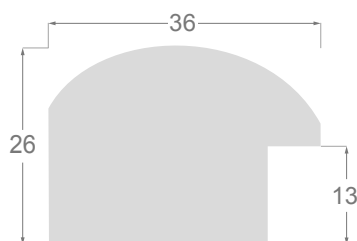

487

484

482

486

483

485

1315

1314

Espalda negra

1315/487 36x26mm

Espalda y reborde del galce pintados de negro

1314/487 20x20mm

Espalda y reborde del galce pintados de negro

1315/484 36x26mm

1314/484 20x20mm

1315/482 36x26mm