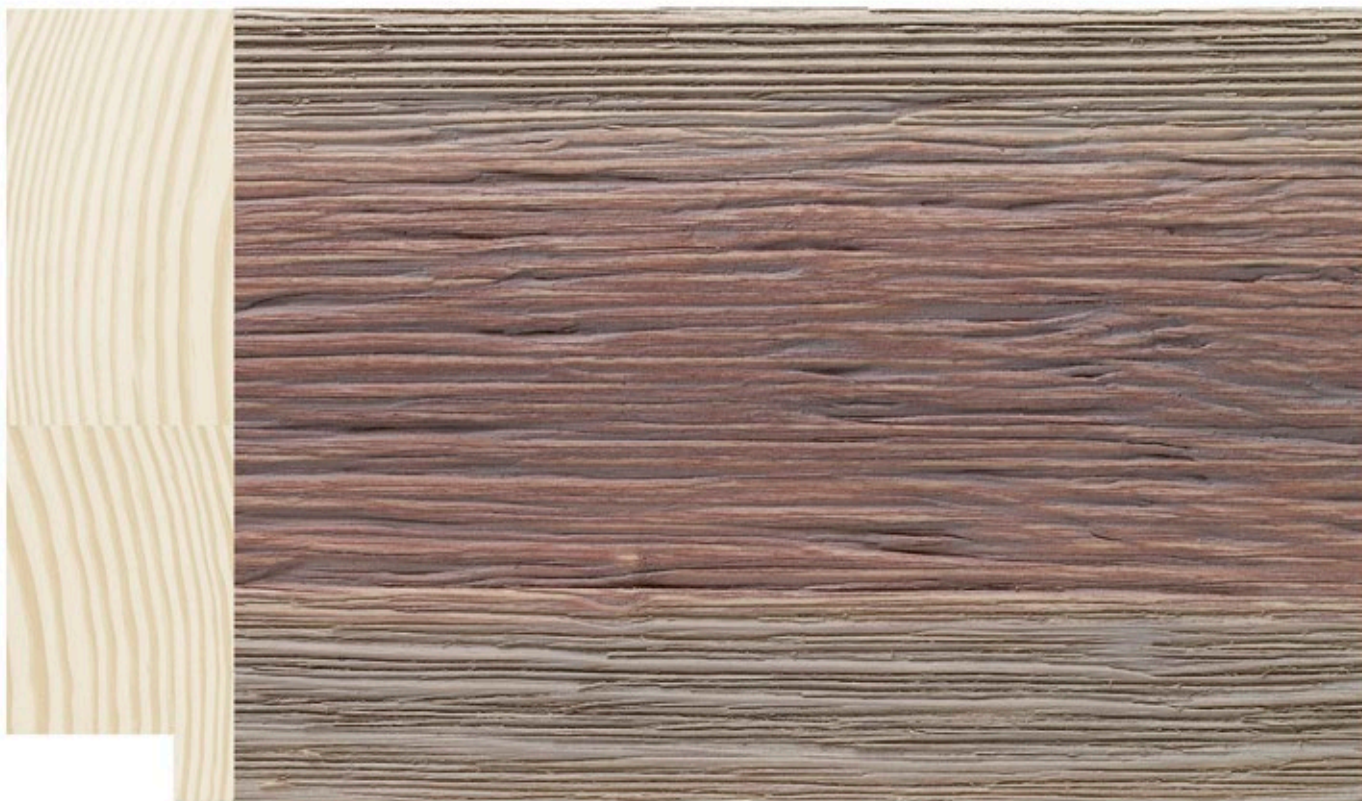

1132/525 48x20mm

1230/528 105x30mm