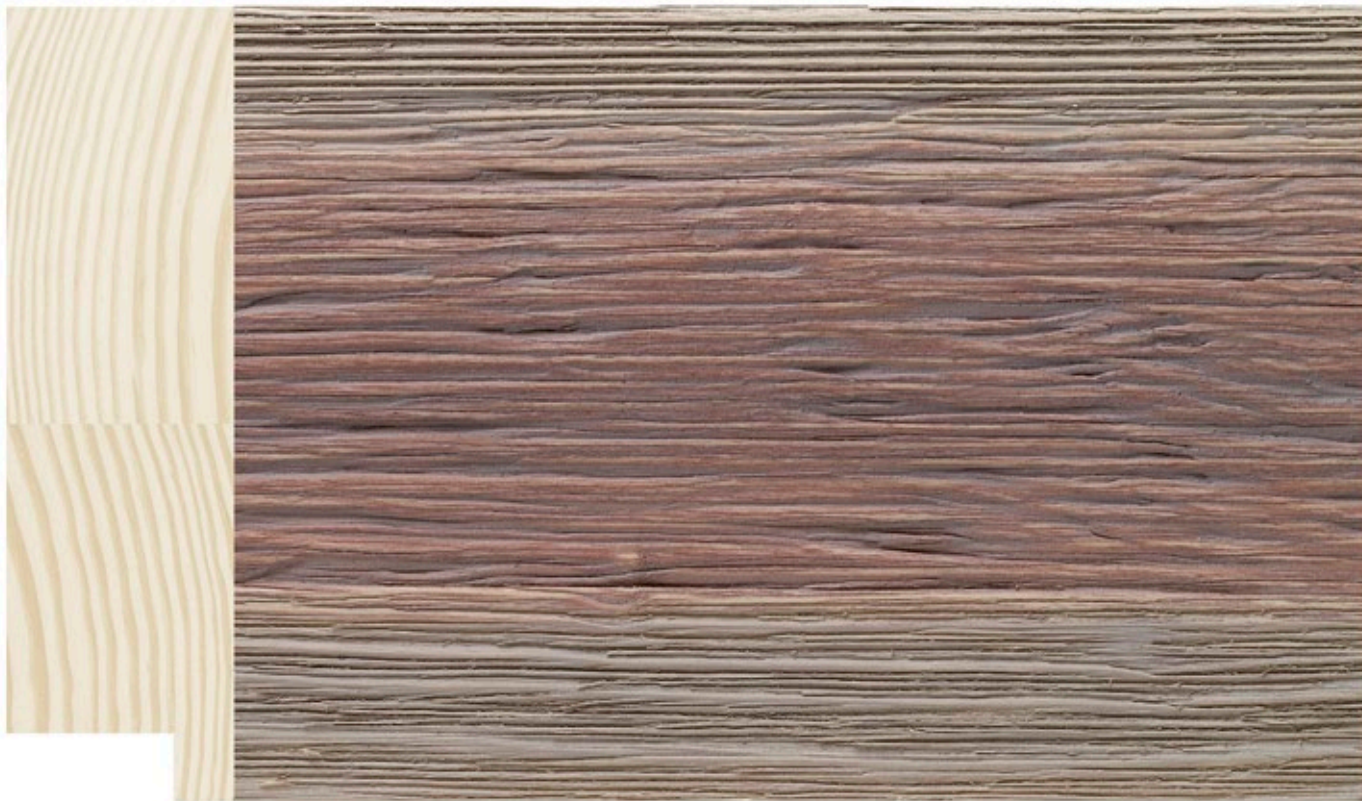

M O L G R A C O L L E C T I O N

Colección **Durango**

La colección DURANGO combina la fantasía de un profundo grabado que va hasta la misma raíz de la madera, hasta las vetas más extremas, y lo combina con suaves colores, apenas insinuados a través de sus tintes y la veladora de su pátina.

Mucho carácter para una colección de corte rústico, destinada a enmarcar obras de importancia dada su calidad de ejecución.

/525

/527

/528

1230

1132

1079

1230/528 105x30mm