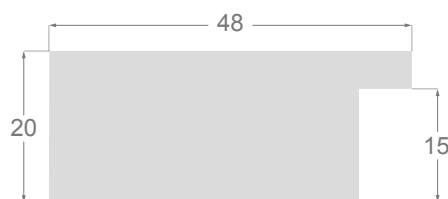

Mucho carácter para una colección de corte rústico, destinada a enmarcar obras de importancia dada su calidad de ejecución.

/525

/527

/528

1230

1132

1079

1230/528 105x30mm

1230/527 105x30mm

1230/525 105x30mm

1132/525 48x20mm

1079/525 20x20mm

1079/527 20x20mm

1079/528 20x20mm

www.molgra.com

Av. de Cervera 16
25300 TÀRREGA (LLEIDA) Spain
Tel. +34 973 312 304
Fax: +34 973 313 118
comercial@molgra.com