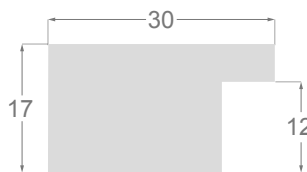

El enmarcador puede proponer una alternativa elegante a las clásicas molduras blancas y negras, incluso competir con las molduras de madera cuando se requieren tonos más fuertes.

Stratos representa un complemento impredecible a las otras colecciones de Molgra que emplean chapas naturales, como por ejemplo Altis, y permite así cubrir una amplia gama de tonos.

**/328**

**/307**

**1132**

**1096**

**1083**

**1238**

**1237**

**1132/328** 48x20mm