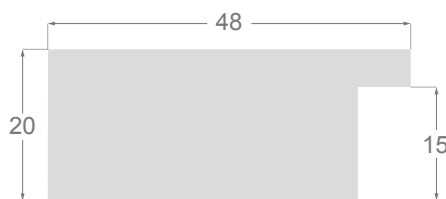

Colección **Stratos**

STRATOS nace del entusiasmo actual hacia los decorados naturales y depurados, enfocados sobre lo esencial: materiales nobles que absorben la luz para dar valor a la obra enmarcada.

Se compone de unos perfiles a cantos rectos o en pirámide, hechos en pino fingerjoint recubiertos en sus caras rectas con una chapa natural de macasar, exclusiva y de alta calidad, que cubre hasta el borde superior del galce.

Hemos empleado dos tonos de chapa natural: uno siendo cálido y vanguardista, el otro siendo por su parte más oscuro y sobrio. Ambos se destacan por los finos colores vivos de sus betas dibujados sobre el perfil.

Stratos permite así introducir una colección original en los interiores contemporáneos haciendo resaltar los cuadros sobre las paredes de tonos claros o sobre superficies modernas como el cemento liso.

El enmarcador puede proponer una alternativa elegante a las clásicas molduras blancas y negras, incluso competir con las molduras de madera cuando se requieren tonos más fuertes.

Stratos representa un complemento impredecible a las otras colecciones de Molgra que emplean chapas naturales, como por ejemplo Altis, y permite así cubrir una amplia gama de tonos.

1132