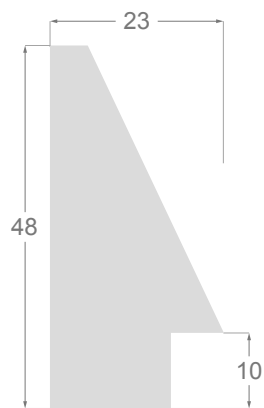

/328

/307

1132

1096

1083

1238

1237

1132/328 48x20mm

1096/328 30x17mm

1096/307 30x17mm

1238/307 23x48mm

1237/307 18x30mm

Av. de Cervera 16
25300 TÀRREGA (LLEIDA) Spain
Tel. +34 973 312 304
Fax: +34 973 31 31 18
comercial@molgra.com