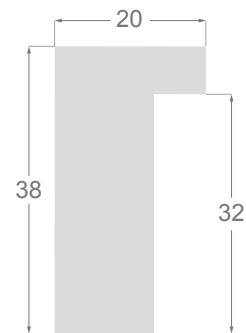

/328

/307

1132

1096

1083

1238

1237

1132/328 48x20mm

1096/328 30x17mm

1096/307 30x17mm

1238/307 23x48mm

1237/307 18x30mm

Av. de Cervera 16
25300 TÀRREGA (LLEIDA) Spain
Tel. +34 973 312 304
Fax: +34 973 31 31 18
comercial@molgra.com