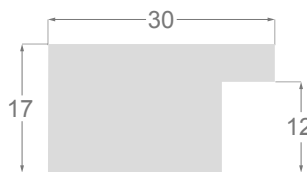

El enmarcador puede proponer una alternativa elegante a las clásicas molduras blancas y negras, incluso competir con las molduras de madera cuando se requieren tonos más fuertes.

Stratos representa un complemento impredecible a las otras colecciones de Molgra que emplean chapas naturales, como por ejemplo Altis, y permite así cubrir una amplia gama de tonos.

/328

/307

1132

1096

1083

1238

1237

1132/328 48x20mm