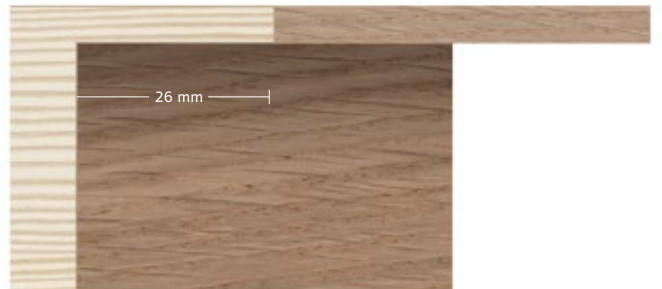

# Chapa haya natural

**1174/114** 70x30mm

**1132/114** 48x20mm

**1116/114** 38x20mm

**1096/114** 30x17mm

**1099/114** 30x30mm

**1079/114** 20x20mm

**1060/114** 15x17mm