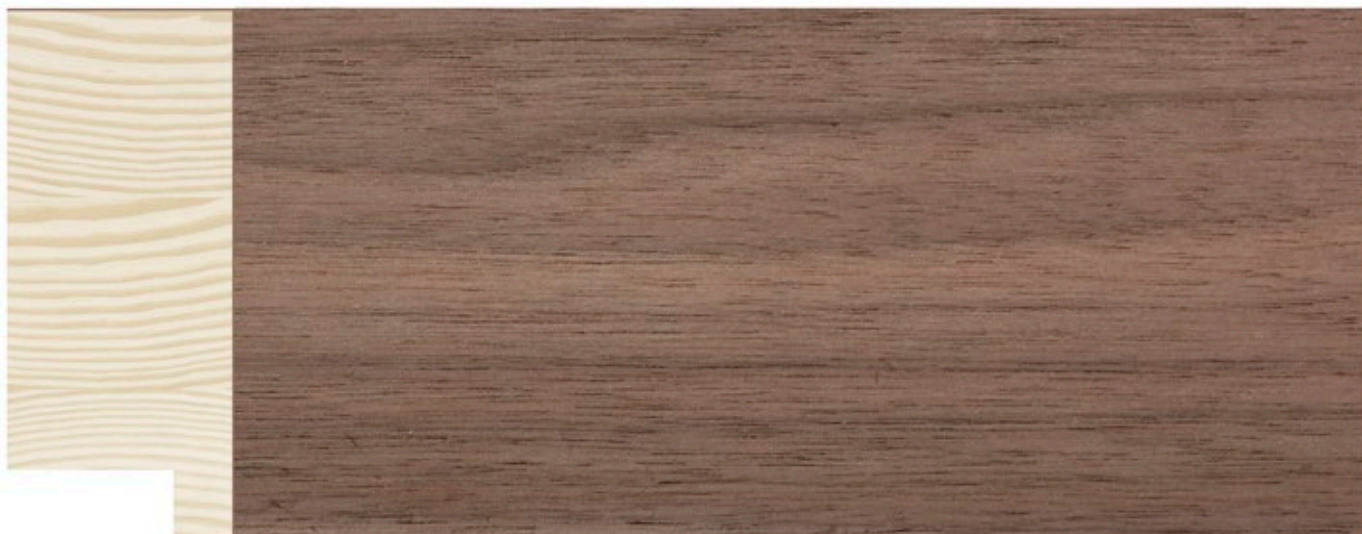

Chapa nogal natural

1174/116 70x30mm