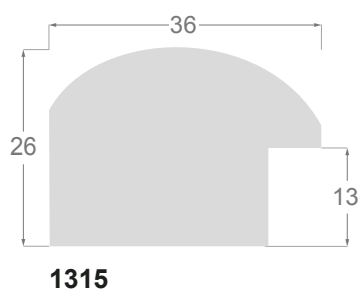

Mocca

M O L G R A C O L L E C T I O N

Colección **Mocca**

La colección MOCCA resulta suave a la vista y curiosamente nos transmite a través del color el aroma del café, su perfil nos recuerda las suaves laderas en las que crece este cultivo.

Técnicamente desarrollada con películas y tintes suavemente lijados.

1315/809 36x26mm

1314/809 20x20mm

1315/807 36x26mm

1314/807 20x20mm

1315/808 36x26mm

1314/808 20x20mm

1315/806 36x26mm