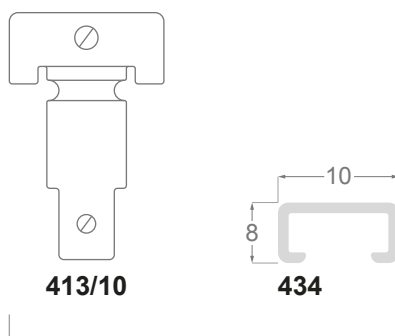

425/219 16x24mm

425/248 16x24mm

425/228 16x24mm

Perfil de aluminio laminado

425/224 16x24mm

425/227 16x24mm

425/223 16x24mm

425/242 16x24mm

Perfil de aluminio con chapa natural

Perfil estabilizador para marcos de aluminio

El perfil estabilizador es **compatible con todas nuestra gama de molduras de aluminio**.
Ideal para reforzar marcos de mediana/gran dimensión.

Anclaje
413/10

Ejemplo de montaje con perfil
estabilizador en H

Anclaje
413/10

Ejemplo de montaje con perfil
estabilizador simple

413/10

434

Anclaje + Perfil estabilizador

434/16 16x8mm