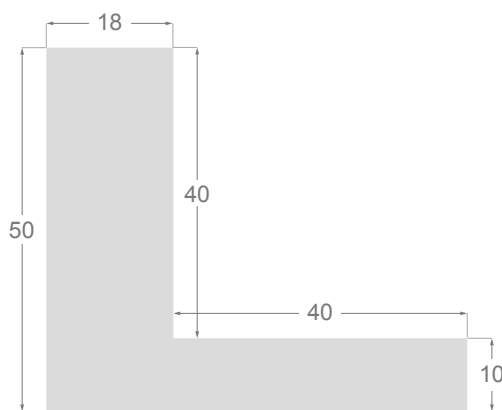

/2

/4

/5

/7

4112

4111

4108

4150/74 78x32mm

4149/74 60x29mm

4148/74 20x40mm

4147/74 20x20mm

4150/73 78x32mm

4149/73 60x29mm

4148/73 20x40mm

4147/73 20x20mm

4149/72 60x20mm

4148/72 20x40mm

4147/72 20x20mm

4137/74 38x36mm

4137/73 38x36mm

4137/72 38x36mm

4108/2 38x36mm

4108/4 38x36mm

4108/5 38x36mm

4108/7 38x36mm

4112/5 57x63mm

4111/2 58x50mm

4111/4 58x50mm

4111/5 58x50mm

4111/7 58x50mm

www.molgra.com

Av. de Cervera 16
25300 TÀRREGA (LLEIDA) Spain
Tel. +34 973 312 304
comercial@molgra.com