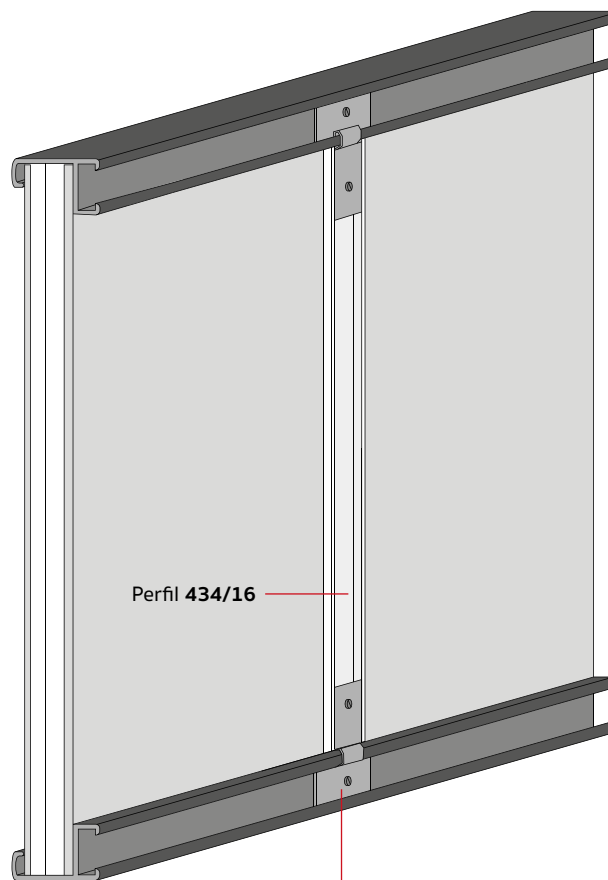

Perfil estabilizador para marcos de aluminio

El perfil estabilizador es **compatible con todas nuestra gama de molduras de aluminio**.
Ideal para reforzar marcos de mediana/gran dimensión.

Anclaje
413/10

Ejemplo de montaje con perfil
estabilizador en H

Anclaje
413/10

Ejemplo de montaje con perfil
estabilizador simple

413/10

434

Anclaje + Perfil estabilizador

434/16 16x8mm

Plata mate