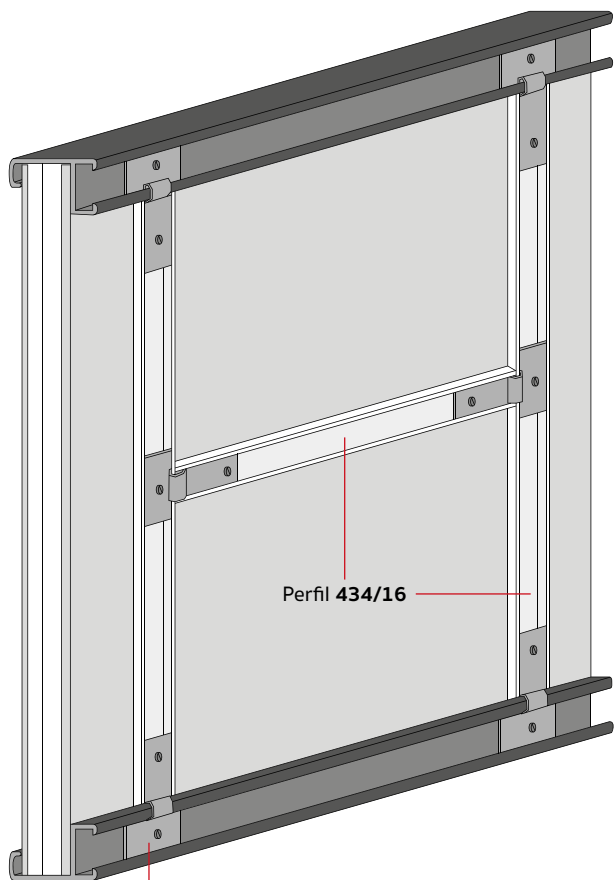

425/219 16x24mm

425/248 16x24mm

425/228 16x24mm

Perfil de aluminio laminado

425/224 16x24mm

425/227 16x24mm

425/223 16x24mm

425/242 16x24mm

Perfil de aluminio con chapa natural

Perfil estabilizador para marcos de aluminio

El perfil estabilizador es **compatible con todas nuestra gama de molduras de aluminio**.
Ideal para reforzar marcos de mediana/gran dimensión.