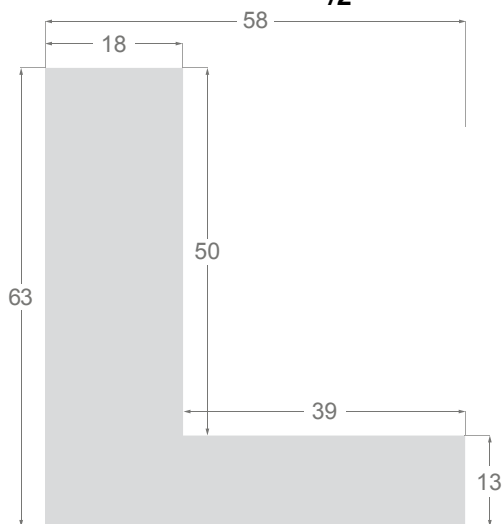

/2

/4

/5

/7

4112

4111

4108

4150/74 78x32mm

4149/74 60x29mm

4148/74 20x40mm

4147/74 20x20mm

4150/73 78x32mm

4149/73 60x29mm

4148/73 20x40mm

4147/73 20x20mm

4149/72 60x20mm

4148/72 20x40mm

4147/72 20x20mm

4137/74 38x36mm

4137/73 38x36mm

4137/72 38x36mm

4108/2 38x36mm

4108/4 38x36mm

4108/5 38x36mm

4108/7 38x36mm

4112/5 57x63mm

4111/2 58x50mm

4111/4 58x50mm

4111/5 58x50mm

4111/7 58x50mm

www.molgra.com

Av. de Cervera 16
25300 TÀRREGA (LLEIDA) Spain
Tel. +34 973 312 304
comercial@molgra.com