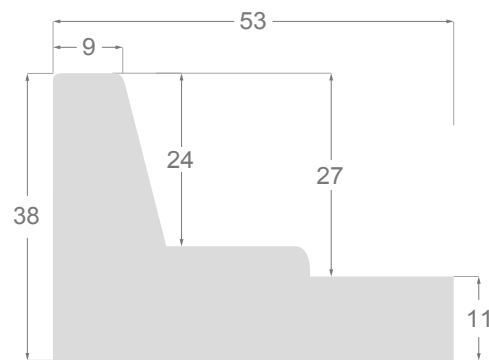

3600/00

Las eses con acabado natural se pueden usar por ambos lados / *Natural finish L's can be worn on both sides*