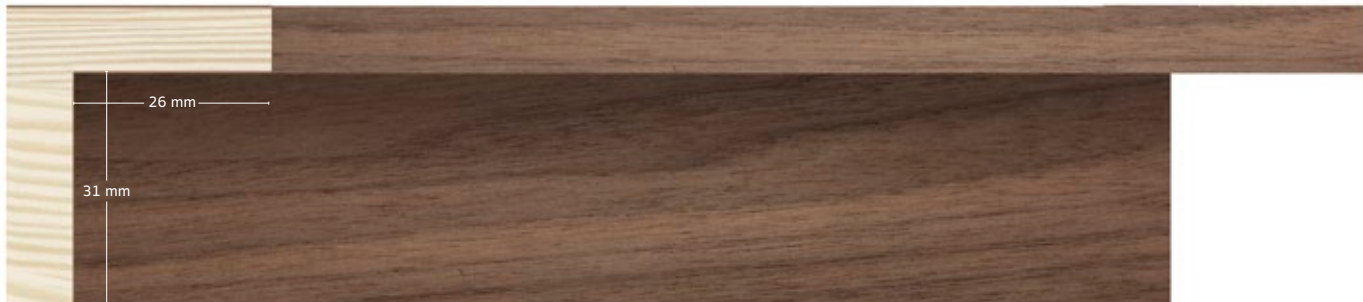

1245/116 40x35mm