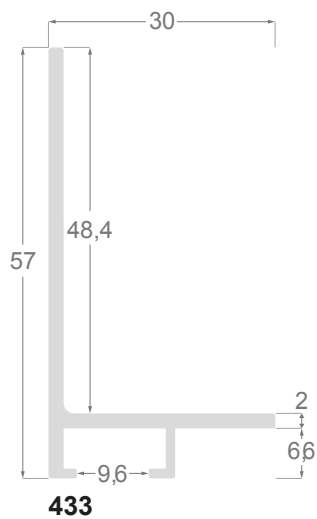

Perfiles de aluminio con sus accesorios de montaje
Aluminum-based profiles with their mounting accessories