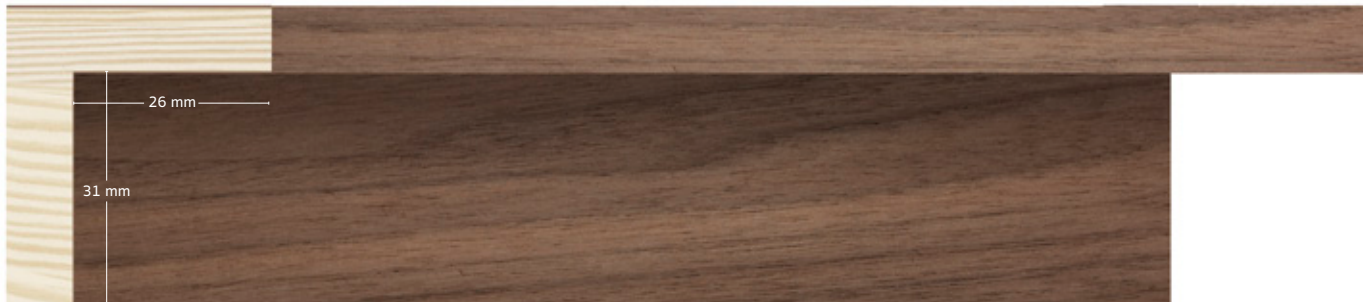

1245/116 40x35mm