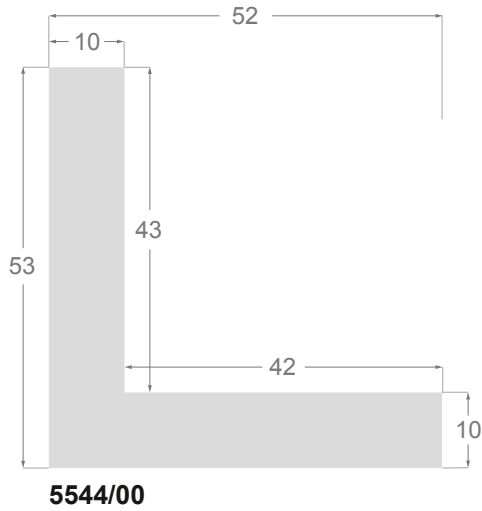

Perfiles sin decorar en Ayous macizo *Solid wood profiles in Ayous*