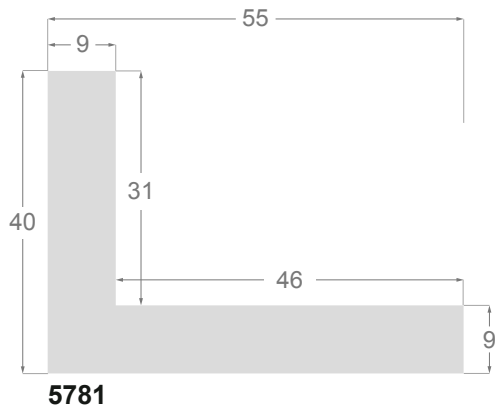

CÓDIGO Code	COLOR Colour	COLECCIÓN Collection
5781/00	Natural <i>Natural</i>	MADERAS
5781/80	Roble Natural <i>Natural Oak</i>	MADERAS
5781/12	Blanco <i>White</i>	
5781/14	Negro <i>Black</i>