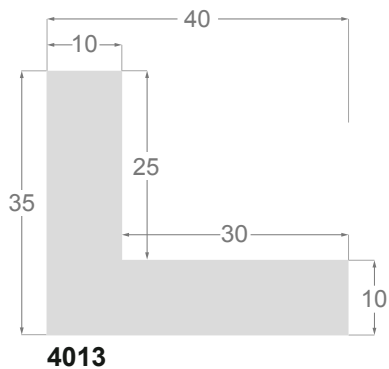

CÓDIGO <i>Code</i>	COLOR <i>Colour</i>	COLECCIÓN <i>Collection</i>
4013/2	Blanco <i>White</i>	
4013/4	Negro <i>Black</i>	
4013/31	Negro-Oro <i>Black-Gold</i>	
4013/33	Negro-Plata <i>Black-Silver</i>