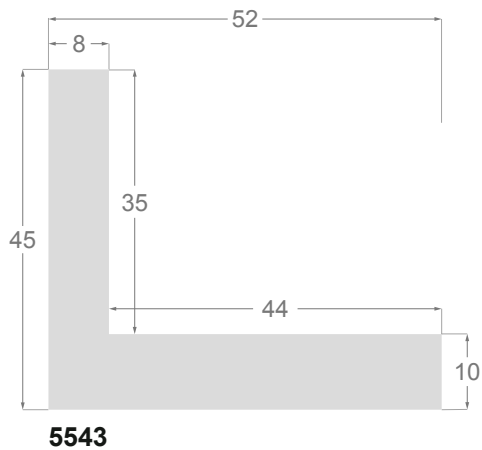

CÓDIGO Code	COLOR Colour	COLECCIÓN Collection
5543/00	Natural <i>Natural</i>	MADERAS
5543/2	Blanco <i>White</i>	ALFIL
5543/4	Negro <i>Black</i>	ALFIL
5543/14	Negro <i>Black</i>	
5543/22	Marfil <i>Ivory</i>	NEWTRAL