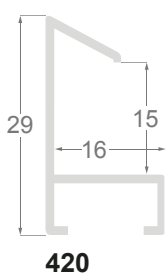

Perfiles de aluminio con sus accesorios de montaje
Aluminum-based profiles with their mounting accessories