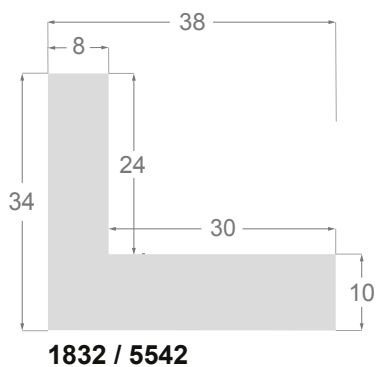

CÓDIGO <i>Code</i>	COLOR <i>Colour</i>	COLECCIÓN <i>Collection</i>
5542/00	Natural <i>Natural</i>	MADERAS
5542/2	Blanco <i>White</i>	ALFIL
5542/4	Negro <i>Black</i>	ALFIL
5542/14	Negro <i>Black</i>	
5542/22	Marfil <i>Ivory</i>	NEWTRAL
5542/33	Negro-Plata <i>Black-Silver</i>	
5542/34	Negro-Oro <i>Black-Gold</i>