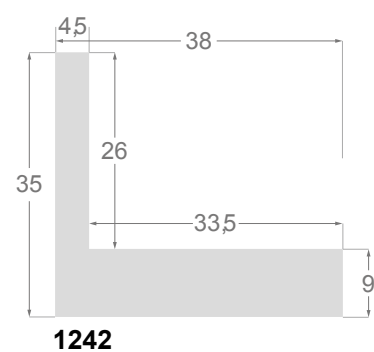

1033

Chapa de wengué natural / *Natural wenge veneer*

1174/117 70x30mm

1132/117 48x20mm

1116/117 38x20mm

1096/117 30x17mm

Chapa de wengué natural / *Natural wenge veneer*

1093/117 25x48mm