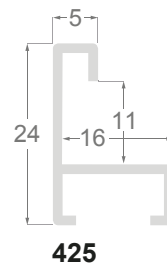

Perfiles de aluminio con sus accesorios de montaje
Aluminum-based profiles with their mounting accessories