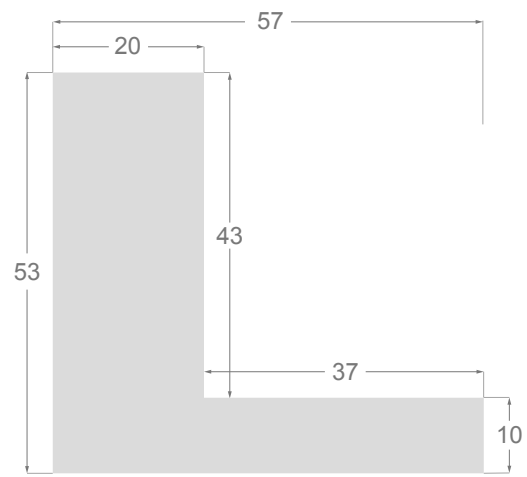

Perfiles sin decorar en Ayous macizo / *Solid wood profiles in Ayous*

5546

Las eses con acabado natural se pueden usar por ambos lados / *Natural finish L's can be worn on both sides*