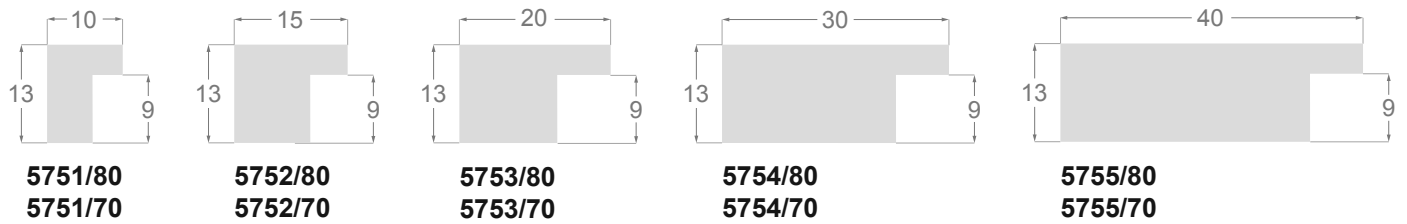

Perfiles sin decorar en Roble macizo / *Solid wood profiles in Oak*

5762/80 50x20mm

5755/80 40x13mm

5775/80 33x70mm

5773/80 33x50mm

Perfiles sin decorar en Roble macizo / *Solid wood profiles in Oak*

5761/80 40x20mm