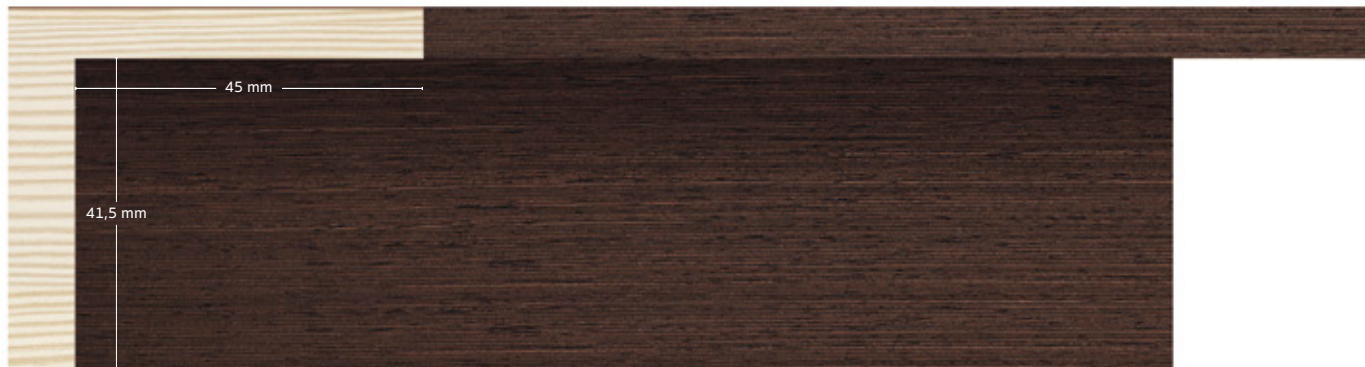

1243/117 48x55mm