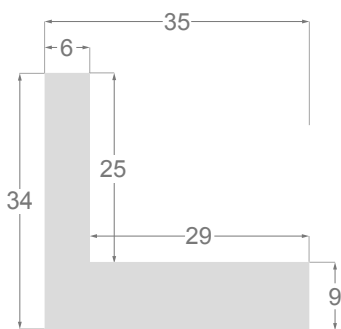

4115

CÓDIGO <i>Code</i>	COLOR <i>Colour</i>	COLECCIÓN <i>Collection</i>
4115/2	Blanco <i>White</i>	
4115/4	Negro <i>Black</i>