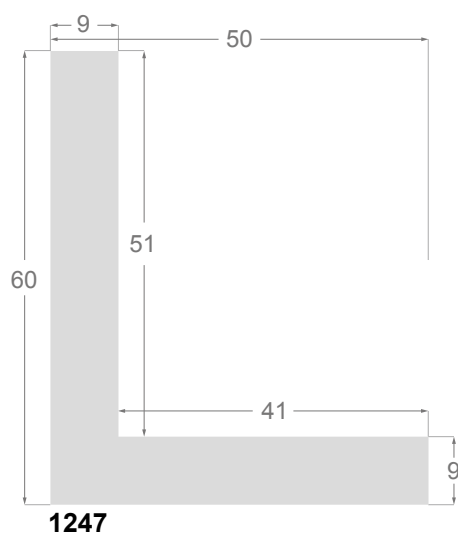

1033

Chapa de wengué natural / *Natural wenge veneer*

1174/117 70x30mm

1132/117 48x20mm

1116/117 38x20mm

1096/117 30x17mm

Chapa de wengué natural / *Natural wenge veneer*

1093/117 25x48mm