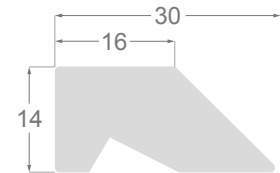

Bastidores y listones para colgar de pino finger / *Stretcher and hanging bars in finger-jointed pinewood*

1786/000

Bastidores y listones en ayous / *Ayous stretcher bars*