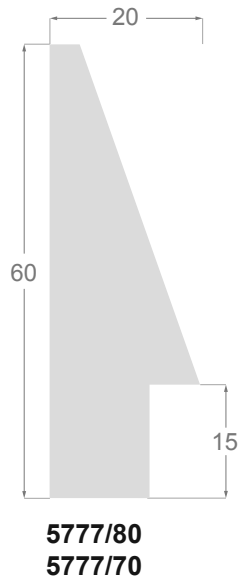

Perfiles macizos sin decorar en Roble y Haya. /80: roble, /70: haya
Solid wood profiles, in Oak and Beech. /80: Oak, /70: Beech