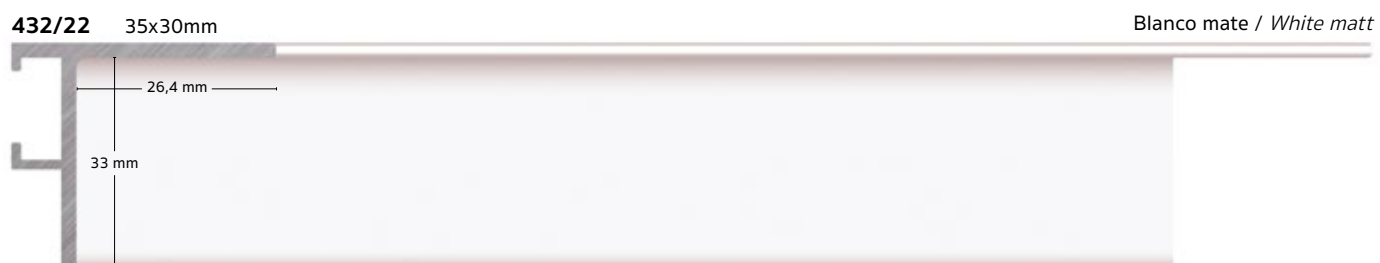

433/24 57x30mm Negro mate / *Black matt*

433/16 57x30mm Plata mate / *Silver matt*

433/13 57x30mm Oro mate / *Gold matt*

433/22 57x30mm Blanco mate / *White matt*

Este es un resumen técnico de todas las CAJAS incluidas en este catálogo, están presentadas por orden ascendente respecto su altura. Todos los dibujos y las fotos son a tamaño real (escala 1:1).