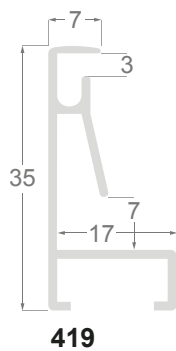

Perfiles de aluminio con sus accesorios de montaje
Aluminum-based profiles with their mounting accessories