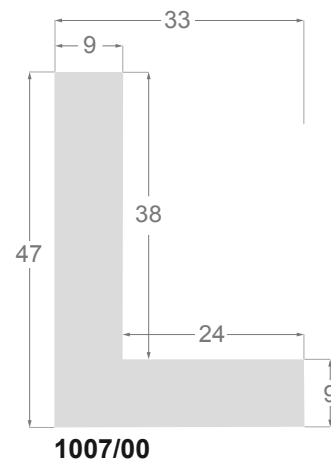

Perfiles sin decorar en Ayous macizo *Solid wood profiles in Ayous*