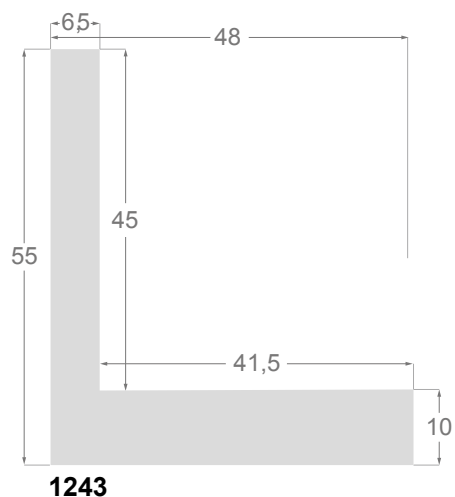

1033

Chapa de wengué natural / *Natural wenge veneer*

1174/117 70x30mm

1132/117 48x20mm

1116/117 38x20mm

1096/117 30x17mm

Chapa de wengué natural / *Natural wenge veneer*

1093/117 25x48mm