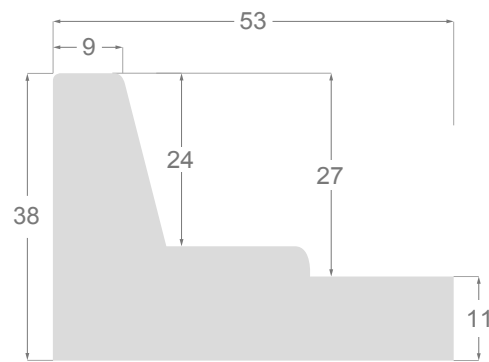

3600/00

Las eses con acabado natural se pueden usar por ambos lados / *Natural finish L's can be worn on both sides*