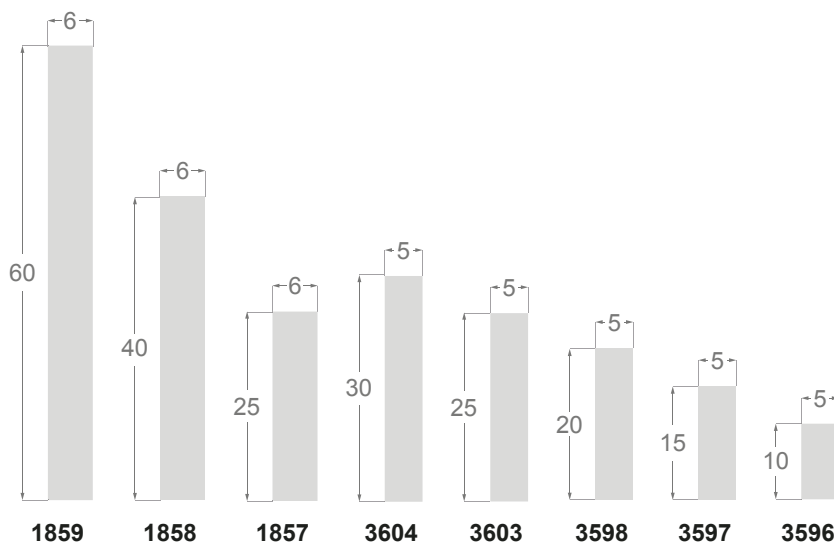

Perfileria y acabados **Tapetas** / Profiles and finishes **Tapettes**

Ayous macizo
Solid ayous
/00

Negro poro abierto
Black opened pore
/14

Blanco poro abierto
White opened pore
/12

Negro poro cerrado
Black closed pore
/4