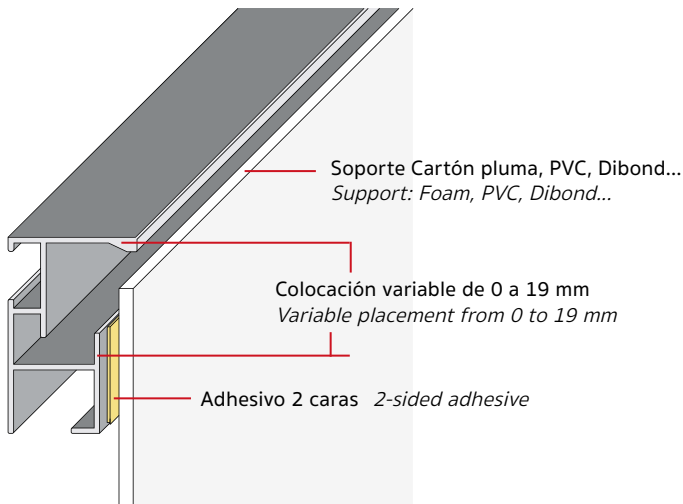

“Eles”, Cajas americanas de aluminio / Aluminum American boxes

Ejemplo de montaje al aire como “ele” o caja americana
Mounting example as american box