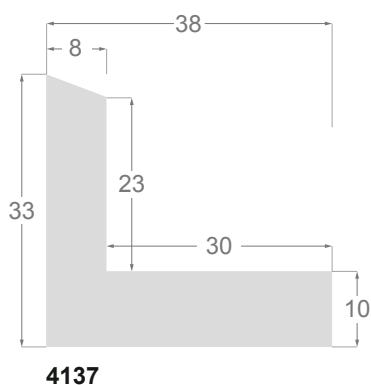

CÓDIGO <i>Code</i>	COLOR <i>Colour</i>	COLECCIÓN <i>Collection</i>
4137/11	Marfil-Oro <i>Ivory-Gold</i>	PISA
4137/13	Blanco-Plata <i>White-Silver</i>	PISA
4137/33	Negro-Plata <i>Black-Silver</i>	PISA
4137/34	Negro-Oro <i>Black-Gold</i>	PISA
4137/72	Marfil-Plata <i>Ivory-Silver</i>	COMPASS
4137/73	Gris-Plata <i>Gray-Silver</i>	COMPASS
4137/74	Negro-Plata <i>Black-Silver</i>	COMPASS