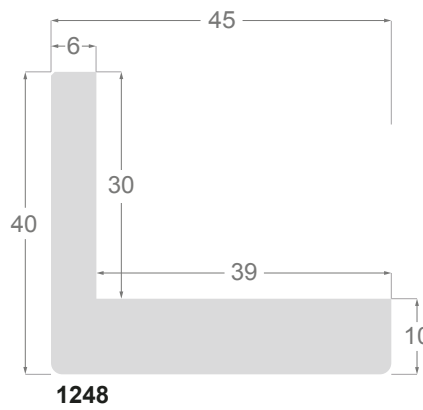

Perfiles sin decorar en Ayous macizo *Solid wood profiles in Ayous*