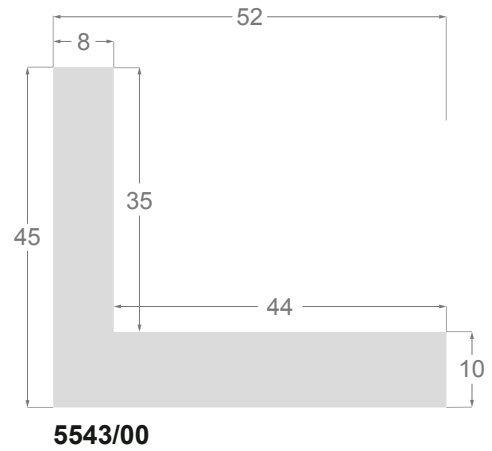

Perfiles sin decorar en Ayous macizo *Solid wood profiles in Ayous*