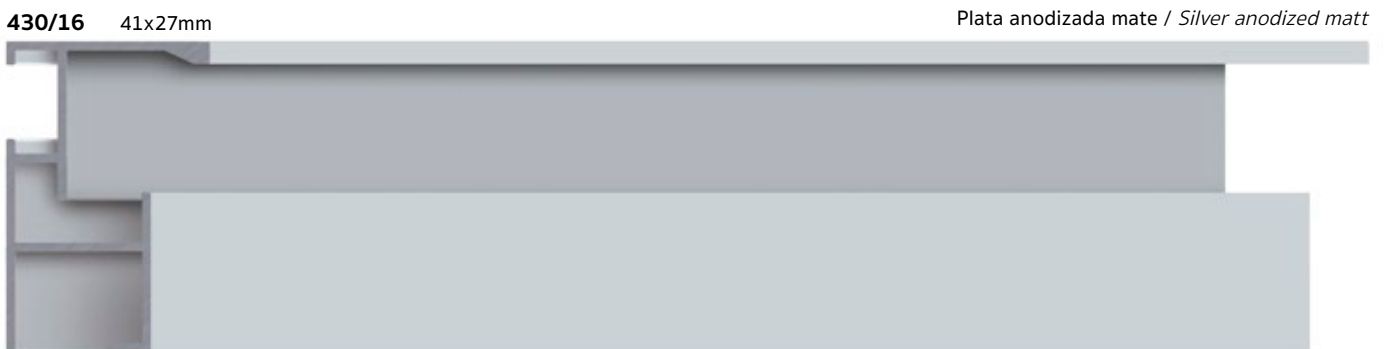

“Eles”, Cajas americanas de aluminio / Aluminum American boxes