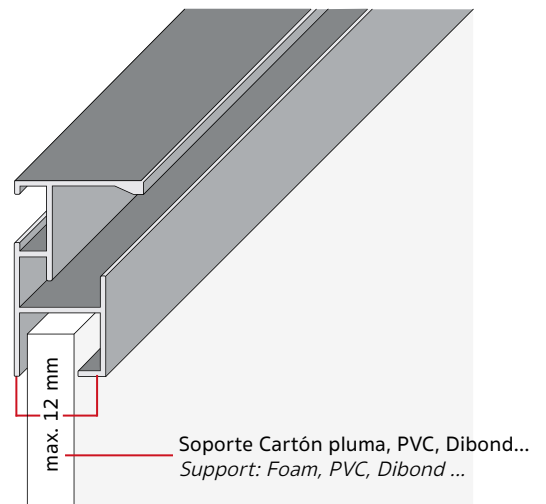

Ejemplo de montaje convencional
Mounting example of conventional assembly