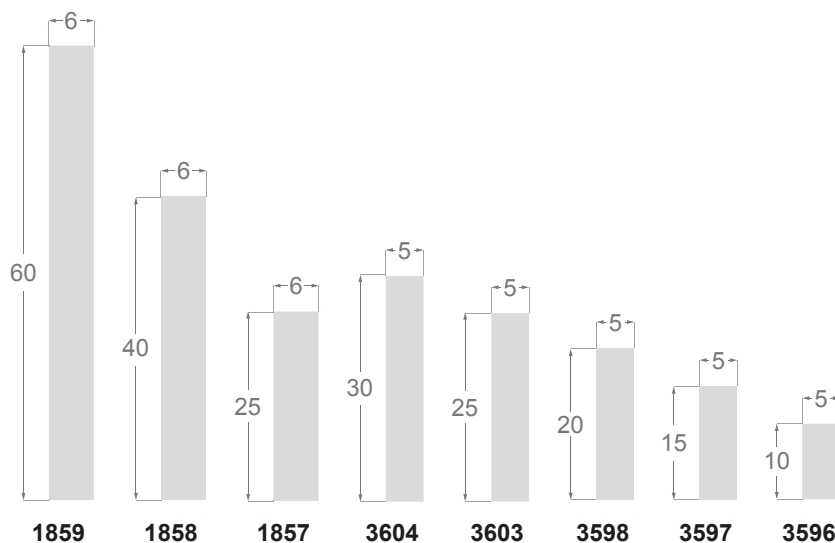

Perfileria y acabados **Tapetas** / Profiles and finishes **Tapettes**

Ayous macizo
Solid ayous
/00

Negro poro abierto
Black opened pore
/14

Blanco poro abierto
White opened pore
/12

Negro poro cerrado
Black closed pore
/4