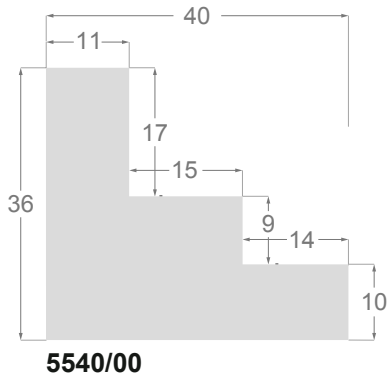

Perfiles sin decorar en Ayous macizo *Solid wood profiles in Ayous*