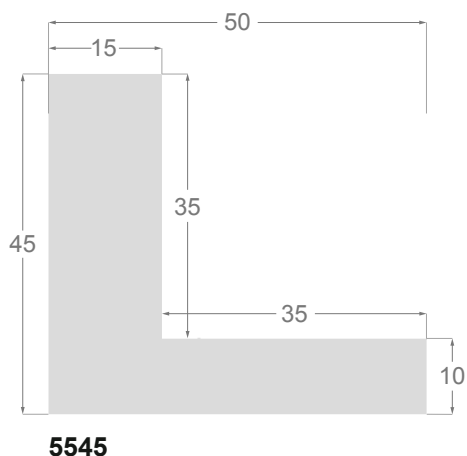

CÓDIGO Code	COLOR Colour	COLECCIÓN Collection
5545/00	Natural <i>Natural</i>	MADERAS
5545/2	Blanco <i>White</i>	ALFIL
5545/4	Negro <i>Black</i>	ALFIL