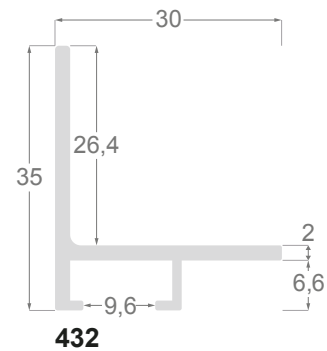

Perfiles de aluminio con sus accesorios de montaje
Aluminum-based profiles with their mounting accessories