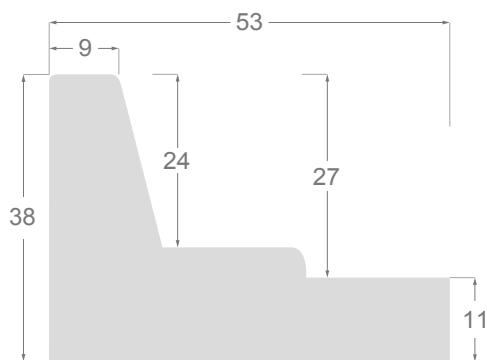

3600

CÓDIGO <i>Code</i>	COLOR <i>Colour</i>	COLECCIÓN <i>Collection</i>
3600/00	Natural <i>Natural</i>	MADERAS
3600/2	Blanco <i>White</i>	
3600/4	Negro <i>Black</i>	
3600/5*	Natural <i>Natural</i>	
3600/33	Negro-Plata <i>Black-Silver</i>	
3600/34	Negro-Oro <i>Black-Gold</i>	

*Natural barnizada *Natural varnished*