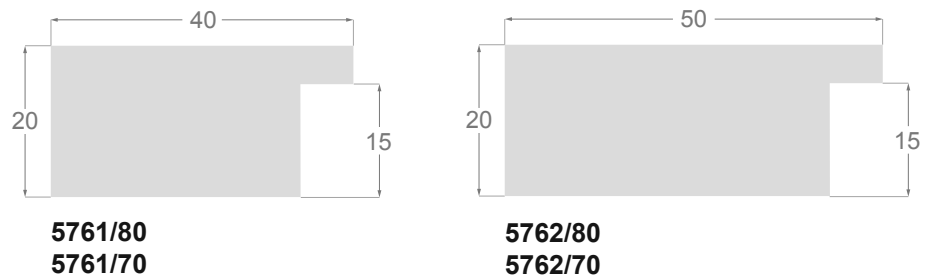

Perfiles sin decorar en Roble macizo / *Solid wood profiles in Oak*

5762/80 50x20mm

5755/80 40x13mm

5775/80 33x70mm

5773/80 33x50mm

Perfiles sin decorar en Roble macizo / *Solid wood profiles in Oak*

5761/80 40x20mm