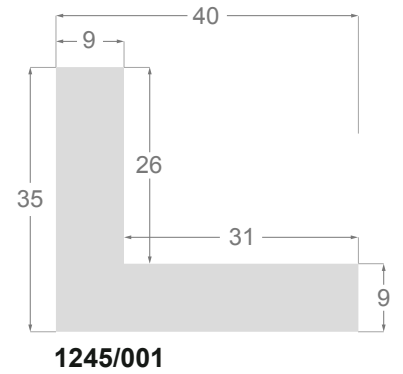

Perfiles sin decorar en Ayous macizo *Solid wood profiles in Ayous*