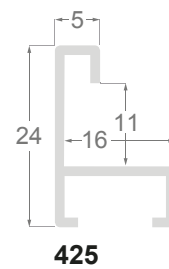

Perfiles de aluminio con sus accesorios de montaje
Aluminum-based profiles with their mounting accessories