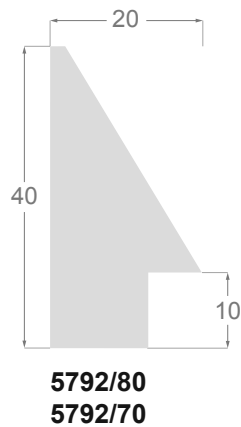

Perfiles macizos sin decorar en Roble y Haya. /80: roble, /70: haya
Solid wood profiles, in Oak and Beech. /80: Oak, /70: Beech