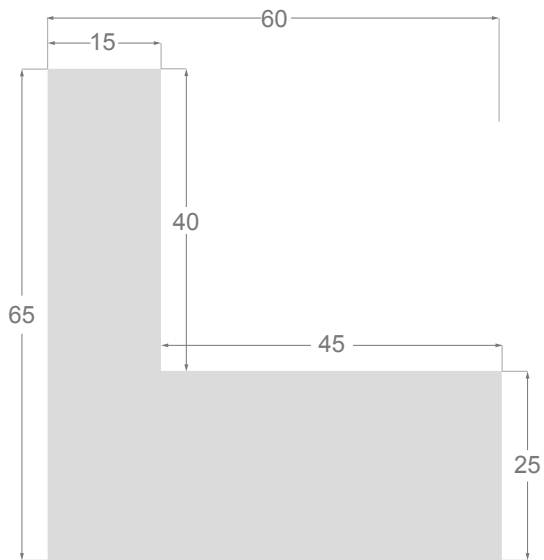

4989

CÓDIGO <i>Code</i>	COLOR <i>Colour</i>	COLECCIÓN <i>Collection</i>
4989/00	Natural <i>Natural</i>	
4989/12	Blanco <i>White</i>	
4989/14	Negro <i>Black</i>