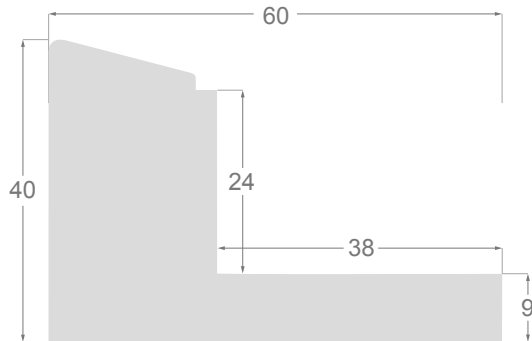

1244

CÓDIGO <i>Code</i>	COLOR <i>Colour</i>	COLECCIÓN <i>Collection</i>
1244/475	Negro-Oro <i>Black-Gold</i>	LOUVRE
1244/476	Negro-Plata <i>Black-Silver</i>	LOUVRE
1244/477	Negro-Oro <i>Black-Gold</i>	LOUVRE
1244/478	Negro-Plata <i>Black-Silver</i>	LOUVRE