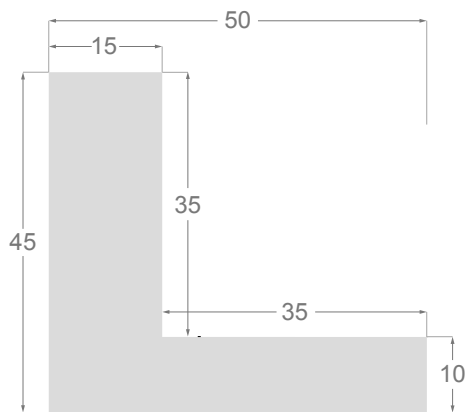

Perfiles sin decorar en Ayous macizo / *Solid wood profiles in Ayous*

5545/00

Las eses con acabado natural se pueden usar por ambos lados / *Natural finish L's can be worn on both sides*