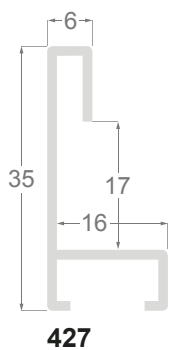

Perfiles de aluminio con sus accesorios de montaje
Aluminum-based profiles with their mounting accessories