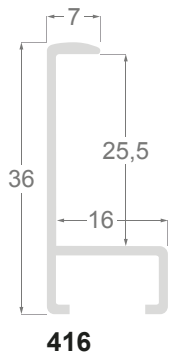

Perfiles de aluminio con sus accesorios de montaje
Aluminum-based profiles with their mounting accessories