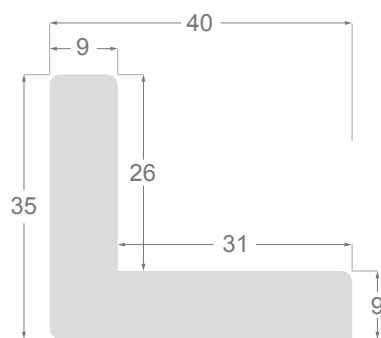

1245

1245

5540

CÓDIGO <i>Code</i>	COLOR <i>Colour</i>	COLECCIÓN <i>Collection</i>
1245/001	Natural <i>Natural</i>	MADERAS
1245/113	Maple <i>Maple</i>	ALTIS
1245/114	Haya <i>Beech</i>	ALTIS
1245/115	Roble <i>Oak</i>	ALTIS
1245/116	Nogal <i>Walnut</i>	ALTIS
1245/117	Wengué <i>Wengre</i>	ALTIS
1245/220	Roble-Blanco <i>Oak-White</i>	NATURE
1245/221	Roble <i>Oak</i>	NATURE
1245/222	Nogal <i>Walnut</i>	NATURE
1245/229	Wengué <i>Wengue</i>	NATURE
1245/223	Roble claro <i>Oak light</i>	IRATI
1245/224	Gris <i>Gray</i>	IRATI
1245/226	Gris <i>Gray</i>	IRATI
1245/227	Nogal <i>Walnut</i>	IRATI
1245/433	Oro-Granate <i>Gold-Garnet</i>	MUNICH
1245/434	Plata-Granate <i>Silver-Garnet</i>	MUNICH
1245/435	Negro-Granate <i>Black-Garnet</i>	MUNICH
1245/232	Blanco mate <i>Matte white</i>	VANGUARDIA
1245/234	Negro mate <i>Matte black</i>	VANGUARDIA
1245/235	Madera nórdica <i>Northern wood</i>	MALMO