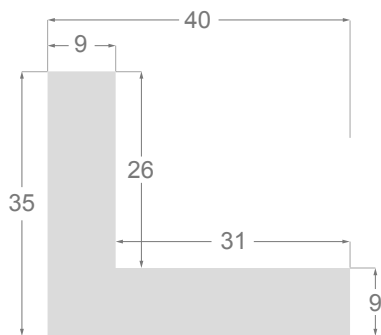

1245

1245

5540

CÓDIGO <i>Code</i>	COLOR <i>Colour</i>	COLECCIÓN <i>Collection</i>
1245/001	Natural <i>Natural</i>	MADERAS
1245/113	Maple <i>Maple</i>	ALTIS
1245/114	Haya <i>Beech</i>	ALTIS
1245/115	Roble <i>Oak</i>	ALTIS
1245/116	Nogal <i>Walnut</i>	ALTIS
1245/117	Wengué <i>Wengre</i>	ALTIS
1245/220	Roble-Blanco <i>Oak-White</i>	NATURE
1245/221	Roble <i>Oak</i>	NATURE
1245/222	Nogal <i>Walnut</i>	NATURE
1245/229	Wengué <i>Wengue</i>	NATURE
1245/223	Roble claro <i>Oak light</i>	IRATI
1245/224	Gris <i>Gray</i>	IRATI
1245/226	Gris <i>Gray</i>	IRATI
1245/227	Nogal <i>Walnut</i>	IRATI
1245/433	Oro-Granate <i>Gold-Garnet</i>	MUNICH
1245/434	Plata-Granate <i>Silver-Garnet</i>	MUNICH
1245/435	Negro-Granate <i>Black-Garnet</i>	MUNICH
1245/232	Blanco mate <i>Matte white</i>	VANGUARDIA
1245/234	Negro mate <i>Matte black</i>	VANGUARDIA
1245/235	Madera nórdica <i>Northern wood</i>	MALMO