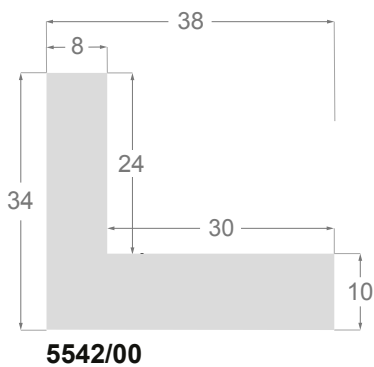

Perfiles sin decorar en Ayous macizo *Solid wood profiles in Ayous*