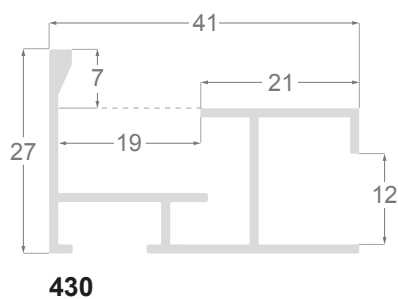

Perfiles de aluminio con sus accesorios de montaje
Aluminum-based profiles with their mounting accessories