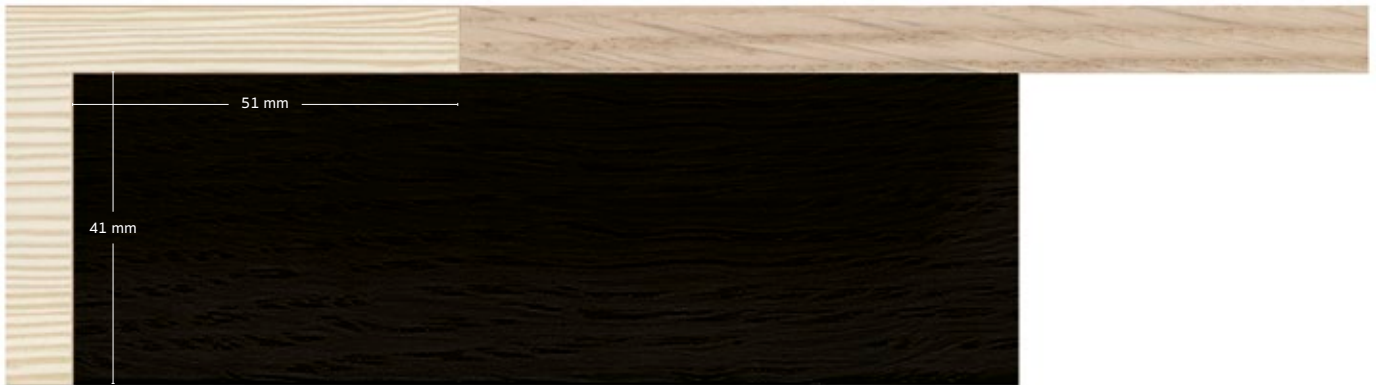

Chapa de roble natural / *Natural oak veneer*

1247/164 50x60mm

Espalda de chapa de roble / *Oak veneer back*