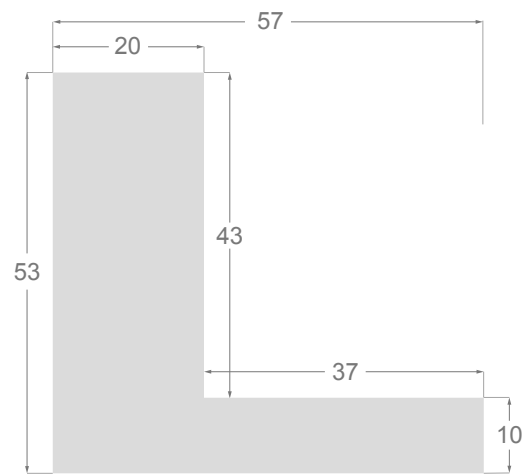

Perfiles sin decorar en Ayous macizo / *Solid wood profiles in Ayous*

5546

Las eses con acabado natural se pueden usar por ambos lados / *Natural finish L's can be worn on both sides*