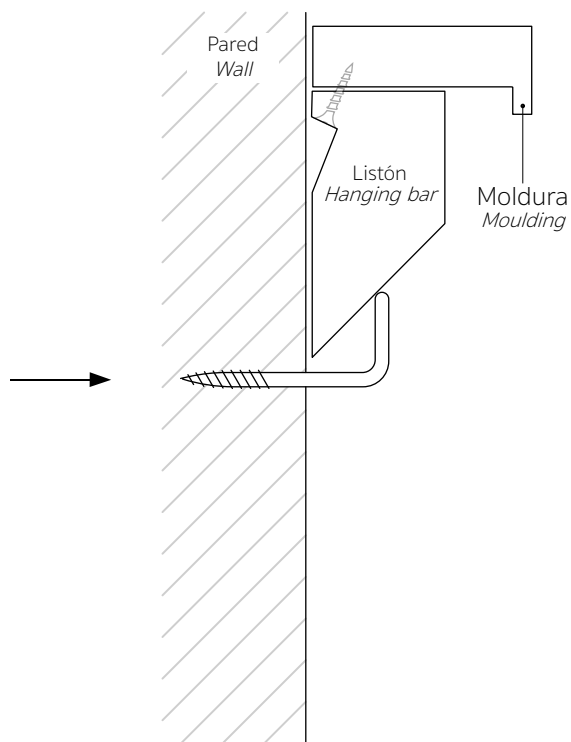

Listones de pino finger para colgar / *Hanging bars in finger-jointed pinewood*

1787/000 40x20mm

1786/000 30x14mm

Listón de pino finger, especialmente diseñado para colgar en la pared cualquier cuadro o bastidor con facilidad.

La forma del perfil, con su canal interior inclinado permite atornillar, clavar o grapar el listón a la moldura por la parte trasera del cuadro, dándole así una mayor resistencia a las molduras estrechas por el lado que se cuelga. Adjuntamos un fotomontaje en corte transversal, mostrando un ejemplo. Unido al cuadro, el listón con su bisel inferior pronunciado permite un encaje perfecto sobre las alcayatas o tornillos colocados en la pared, manteniendo el cuadro totalmente vertical, de esta manera podemos desplazar el cuadro a derechas o izquierdas según conveniencia, sin hacer agujeros nuevos. Se sirve en tiras individuales de aproximadamente 3 metros.

Finger-jointed bar of pinewood, designed to hang on the wall any frame with ease. The shape of the profile, with its inclined inner channel allows screwing, nailing or stapling this hanging bar to the molding at the rear of the frame, thus giving greater resistance to narrow moldings on the side that hangs. We enclose a sketch in cross section, showing an example of assembly. Attached to the frame, the profile with its pronounced lower bezel allows a perfect fit on the hooks, or screws placed on the wall, keeping the whole frame totally vertical and attached to the wall. Such mounting system makes it possible to move the frame to the right or left without making new holes, if needed. It is served in individual strips of approximately 3 meters.