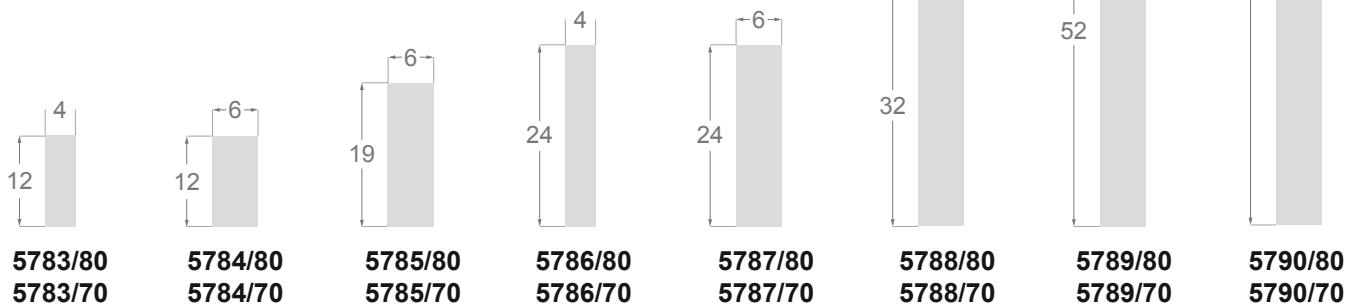

5774/80
5774/70

5775/80
5775/70

5776/80
5776/70

5791/80

5781/80

5779/70
5779/80

Perfiles macizos sin decorar en Roble y Haya. /80: roble, /70: haya
Solid wood profiles, in Oak and Beech. /80: Oak, /70: Beech