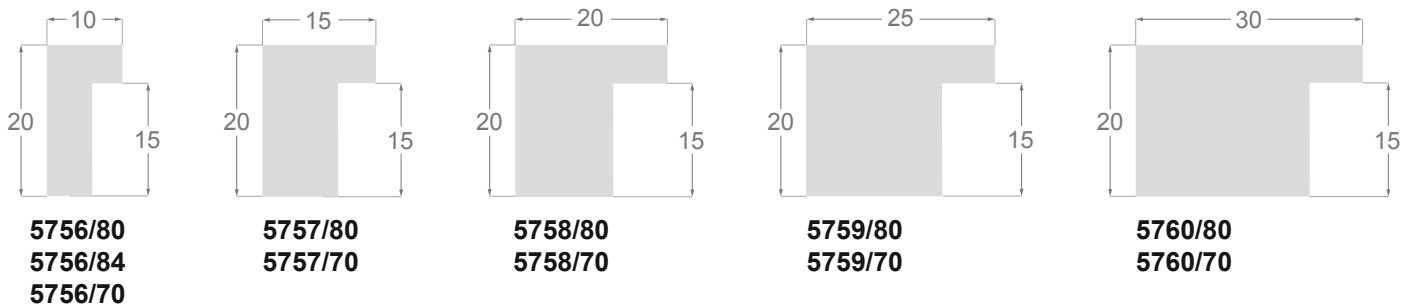

Perfiles sin decorar en Roble macizo / *Solid wood profiles in Oak*

5762/80 50x20mm

5755/80 40x13mm

5775/80 33x70mm

5773/80 33x50mm

Perfiles sin decorar en Roble macizo / *Solid wood profiles in Oak*

5761/80 40x20mm