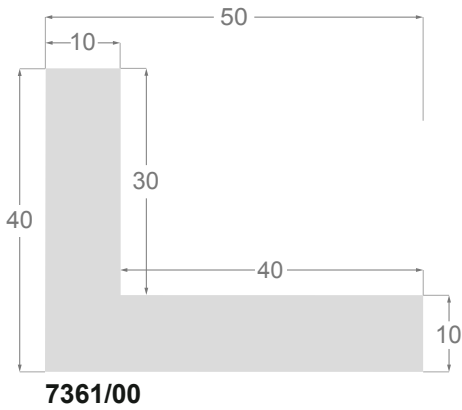

Perfiles sin decorar en Ayous macizo *Solid wood profiles in Ayous*