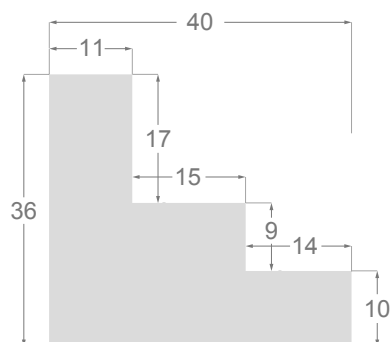

1245

1245

5540

CÓDIGO <i>Code</i>	COLOR <i>Colour</i>	COLECCIÓN <i>Collection</i>
1245/001	Natural <i>Natural</i>	MADERAS
1245/113	Maple <i>Maple</i>	ALTIS
1245/114	Haya <i>Beech</i>	ALTIS
1245/115	Roble <i>Oak</i>	ALTIS
1245/116	Nogal <i>Walnut</i>	ALTIS
1245/117	Wengué <i>Wengre</i>	ALTIS
1245/220	Roble-Blanco <i>Oak-White</i>	NATURE
1245/221	Roble <i>Oak</i>	NATURE
1245/222	Nogal <i>Walnut</i>	NATURE
1245/229	Wengué <i>Wengue</i>	NATURE
1245/223	Roble claro <i>Oak light</i>	IRATI
1245/224	Gris <i>Gray</i>	IRATI
1245/226	Gris <i>Gray</i>	IRATI
1245/227	Nogal <i>Walnut</i>	IRATI
1245/433	Oro-Granate <i>Gold-Garnet</i>	MUNICH
1245/434	Plata-Granate <i>Silver-Garnet</i>	MUNICH
1245/435	Negro-Granate <i>Black-Garnet</i>	MUNICH
1245/232	Blanco mate <i>Matte white</i>	VANGUARDIA
1245/234	Negro mate <i>Matte black</i>	VANGUARDIA
1245/235	Madera nórdica <i>Northern wood</i>	MALMO