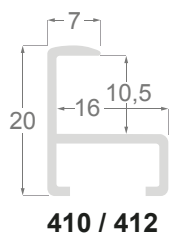

Perfiles de aluminio con sus accesorios de montaje
Aluminum-based profiles with their mounting accessories