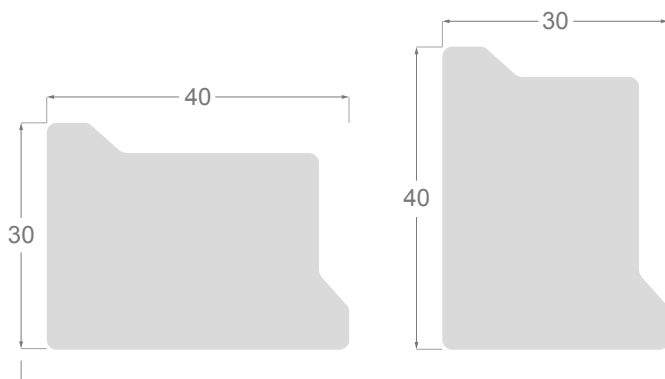

1776/000 Bastidor reversible / Châssis Réversible