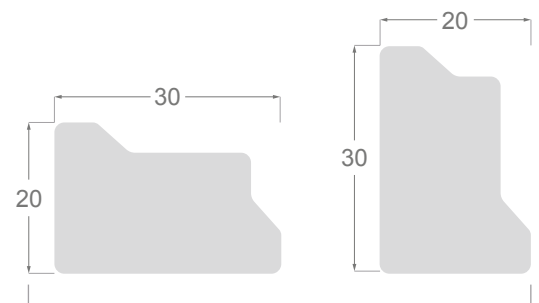

1775/000 Bastidor reversible / Châssis Réversible