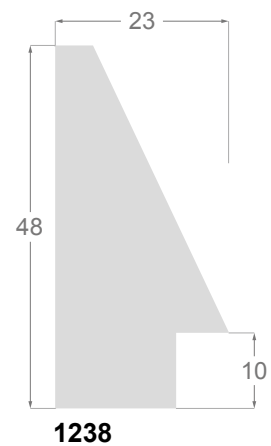

1033

Chapa de wengué natural / *Natural wenge veneer*

1174/117 70x30mm

1132/117 48x20mm

1116/117 38x20mm

1096/117 30x17mm

Chapa de wengué natural / *Natural wenge veneer*

1093/117 25x48mm