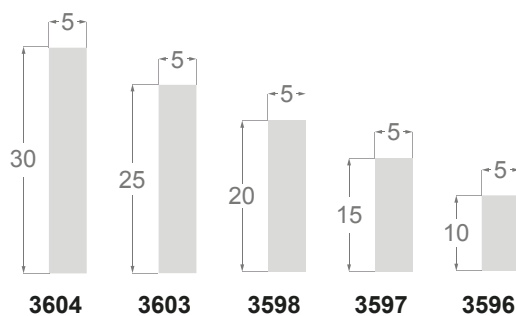

Perfileria y acabados **Tapetas** / Profiles and finishes **Tapettes**