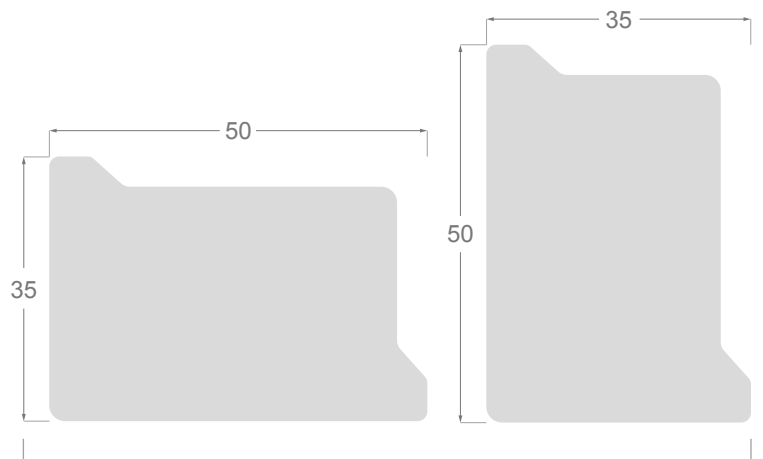

1777/000 Bastidor reversible / Châssis Réversible