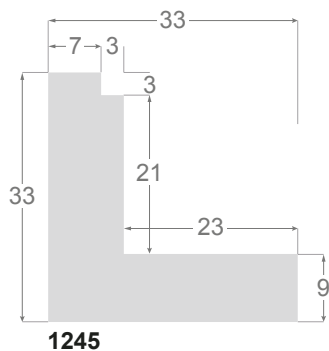

Este es un resumen técnico de todas las ELES incluidas en este catálogo, están presentadas por orden ascendente respecto de la altura interior útil. Todos los dibujos y las fotos son a tamaño real (escala 1:1).

This is a technical summary of all the FLOATERS included in this catalog, sorted by the ascending order of the interior height of each reference. All drawings and pictures are at real size (scale 1:1).

CÓDIGO <i>Code</i>	COLOR <i>Colour</i>	COLECCIÓN <i>Collection</i>
1254/551	Gris oscuro-Plata <i>Dark grey-Silver</i>	SAVANA
1254/552	Gris claro-Plata <i>Soft grey-Silver</i>	SAVANA
1254/553	Marfil-Plata <i>Ivory-Silver</i>	SAVANA
1254/554	Nogal-Plata <i>Walnut-Silver</i>	SAVANA