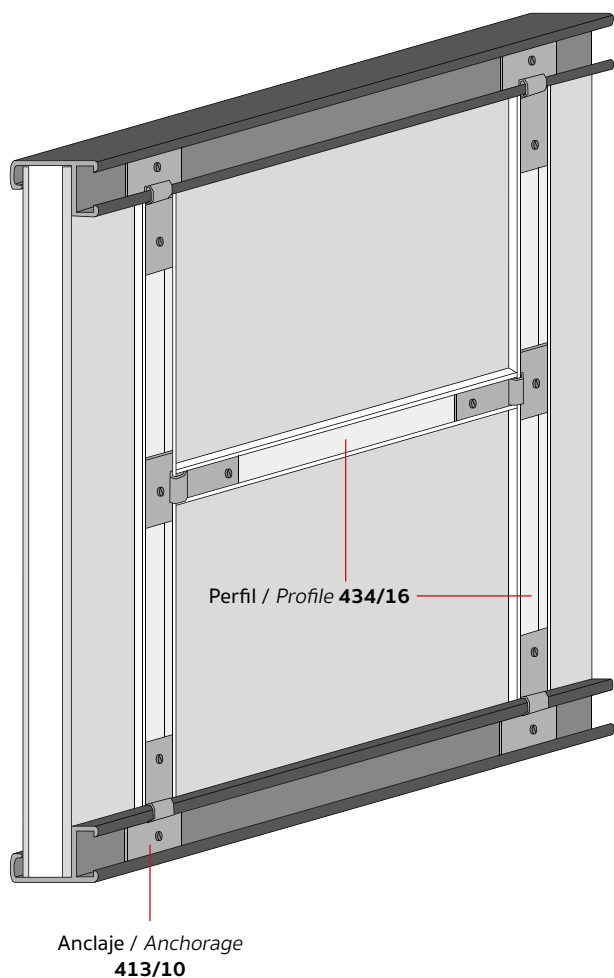

Perfil estabilizador para marcos de aluminio / Stabilizer profile for aluminum frames

Ejemplo de montaje con perfil estabilizador en H
Example of mounting with profile H stabilizer