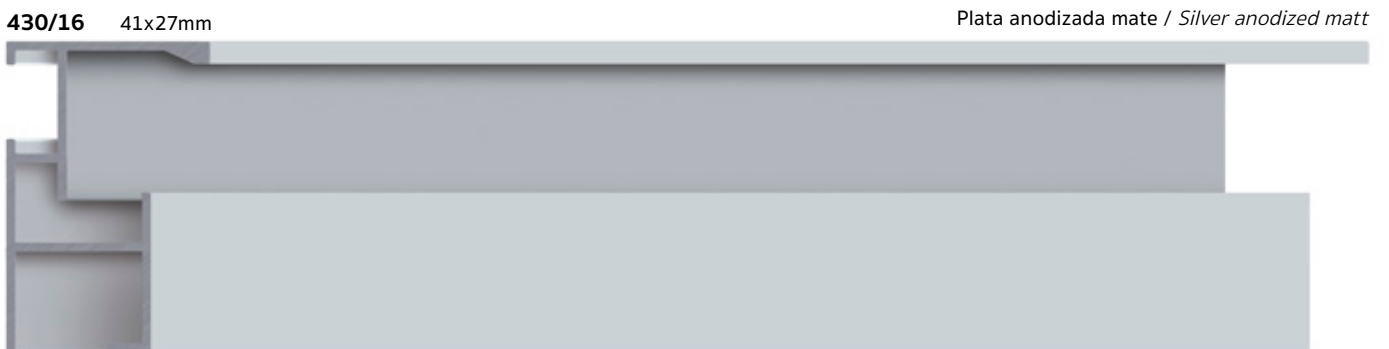

“Eles”, Cajas americanas de aluminio / *Aluminum American boxes*