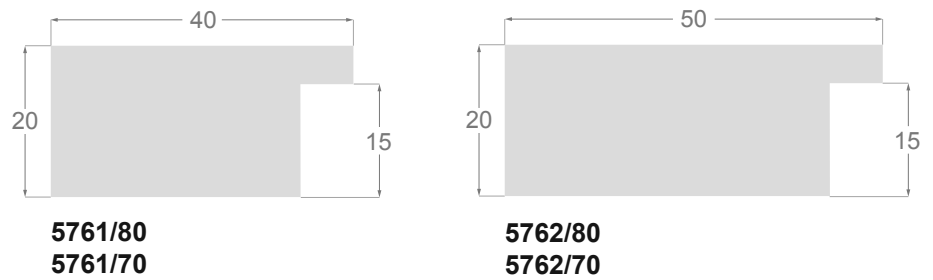

Perfiles sin decorar en Roble macizo / *Solid wood profiles in Oak*

5762/80 50x20mm

5755/80 40x13mm

5775/80 33x70mm

5773/80 33x50mm

Perfiles sin decorar en Roble macizo / *Solid wood profiles in Oak*

5761/80 40x20mm