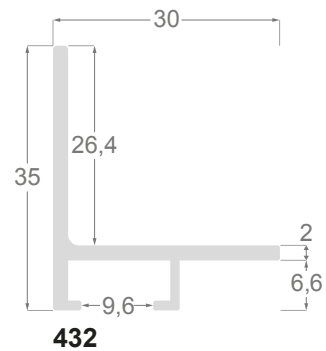

Perfiles de aluminio con sus accesorios de montaje
Aluminum-based profiles with their mounting accessories