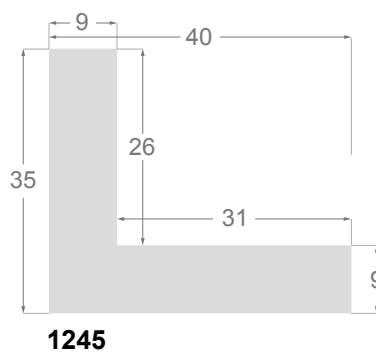

1033

Chapa de wengué natural / *Natural wenge veneer*

1174/117 70x30mm

1132/117 48x20mm

1116/117 38x20mm

1096/117 30x17mm

Chapa de wengué natural / *Natural wenge veneer*

1093/117 25x48mm