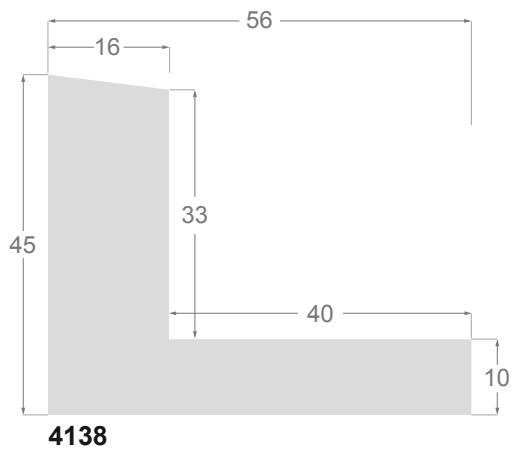

CÓDIGO Code	COLOR Colour	COLECCIÓN Collection
4138/11	Marfil-Oro <i>Ivory--Gold</i>	PISA
4138/13	Blanco-Plata <i>White-Silver</i>	PISA
4138/33	Negro-Plata <i>Black-Silver</i>	PISA
4138/34	Negro-Oro <i>Black-Gold</i>	PISA