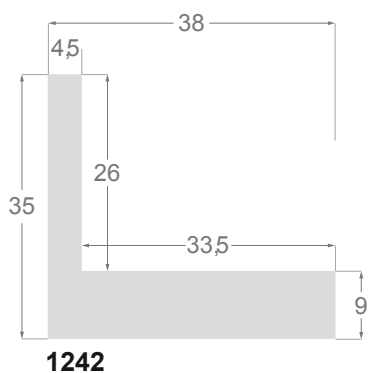

CÓDIGO <i>Code</i>	COLOR <i>Colour</i>	COLECCIÓN <i>Collection</i>
1242/113	Maple <i>Maple</i>	ALTIS
1242/114	Haya <i>Beech</i>	ALTIS
1242/115	Roble <i>Oak</i>	ALTIS
1242/116	Nogal <i>Walnut</i>	ALTIS
1242/117	Wengué <i>Wengue</i>	ALTIS
1242/230	Blanco <i>White</i>	IBIZA
1242/242	Gris <i>Gray</i>	CONCRETE
1242/243	Gris <i>Gray</i>	CONCRETE
1242/247	Óxido <i>Oxid</i>	OXIDE
1242/324	Gris <i>Gray</i>	ELEGANT
1242/325	Gris <i>Grey</i>	ELEGANT
1242/330	Negro <i>Black</i>	ELEGANT
1242/418	Oro <i>Gold</i>	IRON
1242/419	Gris <i>Gray</i>	IRON
1242/420	Plata <i>Silver</i>	IRON
1242/421	Blanco <i>White</i>	IRON
1242/817	Oro <i>Gold</i>	ROMA
1242/814	Negro <i>Black</i>	ROMA
1242/816	Cava <i>Cava</i>	ROMA
1242/815	Plata <i>Silver</i>	ROMA
1242/164	Negro <i>Black</i>	LUMIERE
1242/162	Blanco <i>White</i>	LUMIERE