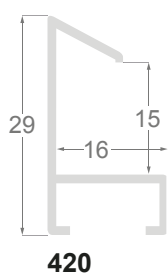

Perfiles de aluminio con sus accesorios de montaje
Aluminum-based profiles with their mounting accessories