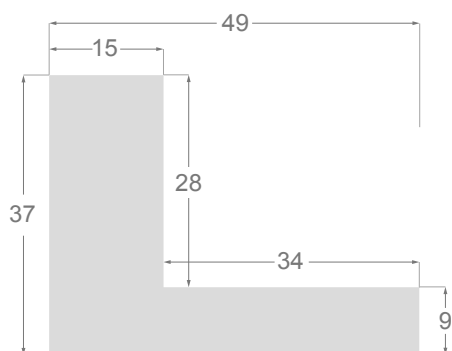

1249

CÓDIGO <i>Code</i>	COLOR <i>Colour</i>	COLECCIÓN <i>Collection</i>
1249/204	Negro <i>Black</i>	STEPS
1249/205	Gris <i>Gray</i>	STEPS
1249/206	Gris <i>Gray</i>	STEPS
1249/207	Blanco <i>White</i>	STEPS
1249/208	Rojo <i>Red</i>	STEPS
1249/209	Verde <i>Green</i>	STEPS
1249/480	Plata-Negro <i>Silver-Black</i>	ZURICH
1249/481	Oro-Negro <i>Gold-Black</i>	ZURICH
1249/483	Plata <i>Silver</i>	NIAGRA
1249/484	Negro <i>Black</i>	NIAGRA
1249/485	Cava <i>Cava</i>	NIAGRA
1249/486	Platino <i>Platinum</i>	NIAGRA
1249/487	Oro <i>Gold</i>	NIAGRA
1249/281	Oro <i>Gold</i>	BARCELONA
1249/283	Plata <i>Silver</i>	BARCELONA