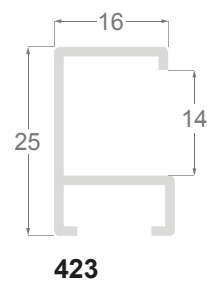

Perfiles de aluminio con sus accesorios de montaje
Aluminum-based profiles with their mounting accessories