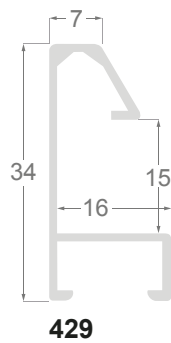

Perfiles de aluminio con sus accesorios de montaje
Aluminum-based profiles with their mounting accessories