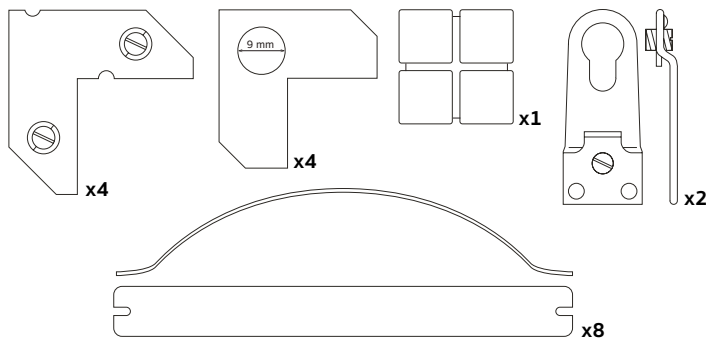

KIT

413/98 Kit para montaje de 1 cuadro con moldura de aluminio
413/98 Kit for the assembling of 1 aluminum frame

413/99 Kit para montaje de 100 cuadros con molduras de aluminio.
413/99 Kit for assembling 100 frames with aluminum moldings.