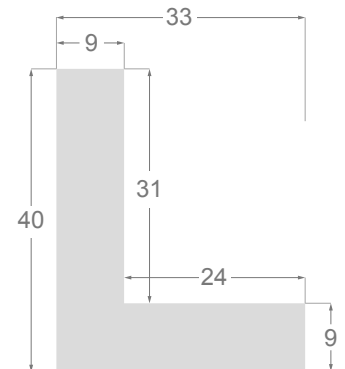

5779/70
5779/80