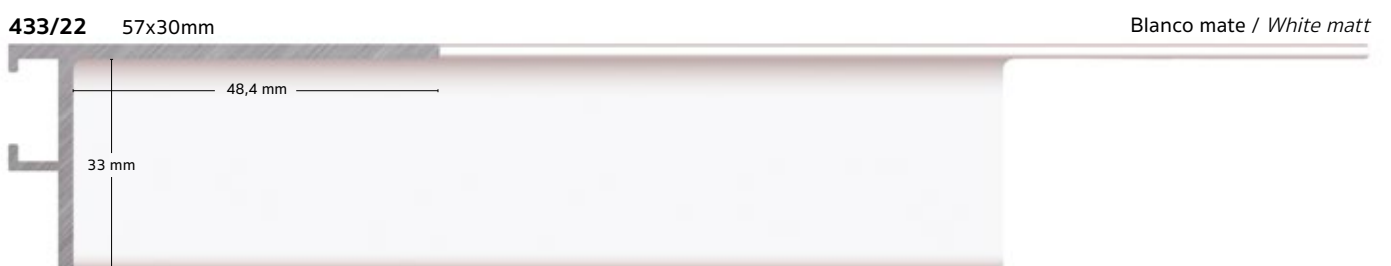

420/24 16x29mm

Negro lacado mate / *Black lacquered matt*

420/16 16x29mm

Plata anodizado mate / *Silver anodized matt*

“Eles”, Cajas americanas de aluminio / *Aluminum American boxes*

Ejemplo de montaje con lienzo
Mounting example of canvas assembly