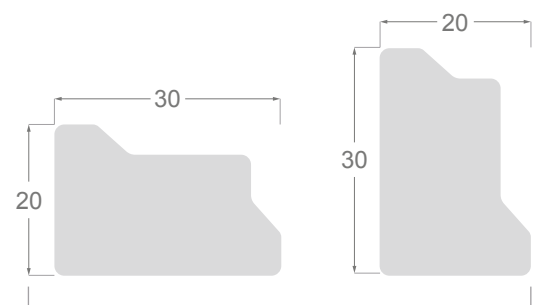

1775/000 Bastidor reversible / Châssis Réversible