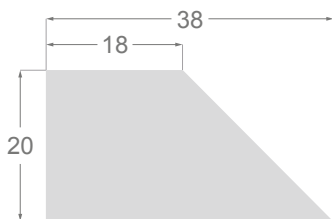

Bastidores y listones para colgar de pino finger / *Stretcher and hanging bars in finger-jointed pinewood*

1782/000

Bastidores y listones en ayous / *Ayous stretcher bars*