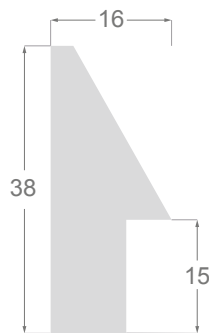

1239

1238

5792

1240 / 4119

1227

1237

1238/117 23x48mm

Chapa de madera natural / *Natural wood veneer*