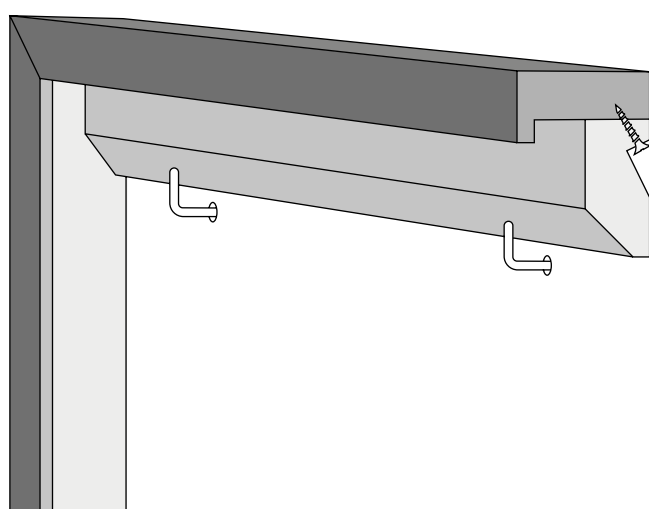

Listones de pino finger para colgar / *Hanging bars in finger-jointed pinewood*

1787/000 40x20mm

1786/000 30x14mm

Listón de pino finger, especialmente diseñado para colgar en la pared cualquier cuadro o bastidor con facilidad.

La forma del perfil, con su canal interior inclinado permite atornillar, clavar o grapar el listón a la moldura por la parte trasera del cuadro, dándole así una mayor resistencia a las molduras estrechas por el lado que se cuelga. Adjuntamos un fotomontaje en corte transversal, mostrando un ejemplo. Unido al cuadro, el listón con su bisel inferior pronunciado permite un encaje perfecto sobre las alcayatas o tornillos colocados en la pared, manteniendo el cuadro totalmente vertical, de esta manera podemos desplazar el cuadro a derechas o izquierdas según conveniencia, sin hacer agujeros nuevos. Se sirve en tiras individuales de aproximadamente 3 metros.

Finger-jointed bar of pinewood, designed to hang on the wall any frame with ease. The shape of the profile, with its inclined inner channel allows screwing, nailing or stapling this hanging bar to the molding at the rear of the frame, thus giving greater resistance to narrow moldings on the side that hangs. We enclose a sketch in cross section, showing an example of assembly. Attached to the frame, the profile with its pronounced lower bezel allows a perfect fit on the hooks, or screws placed on the wall, keeping the whole frame totally vertical and attached to the wall. Such mounting system makes it possible to move the frame to the right or left without making new holes, if needed. It is served in individual strips of approximately 3 meters.