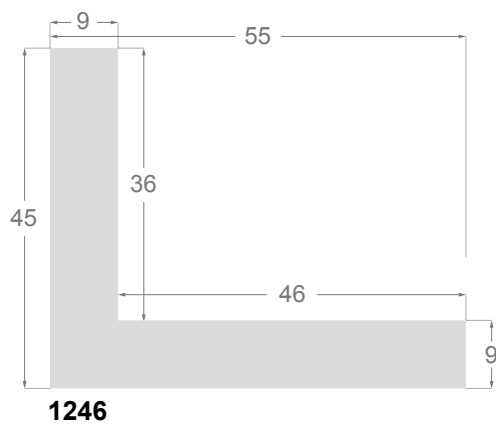

1033

Chapa de wengué natural / *Natural wenge veneer*

1174/117 70x30mm

1132/117 48x20mm

1116/117 38x20mm

1096/117 30x17mm

Chapa de wengué natural / *Natural wenge veneer*

1093/117 25x48mm