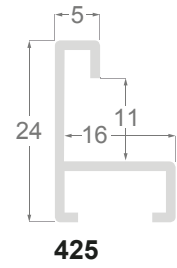

Perfiles de aluminio con sus accesorios de montaje
Aluminum-based profiles with their mounting accessories