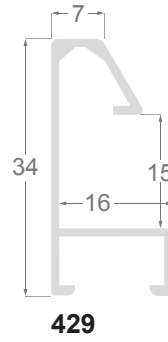

Perfiles de aluminio con sus accesorios de montaje
Aluminum-based profiles with their mounting accessories