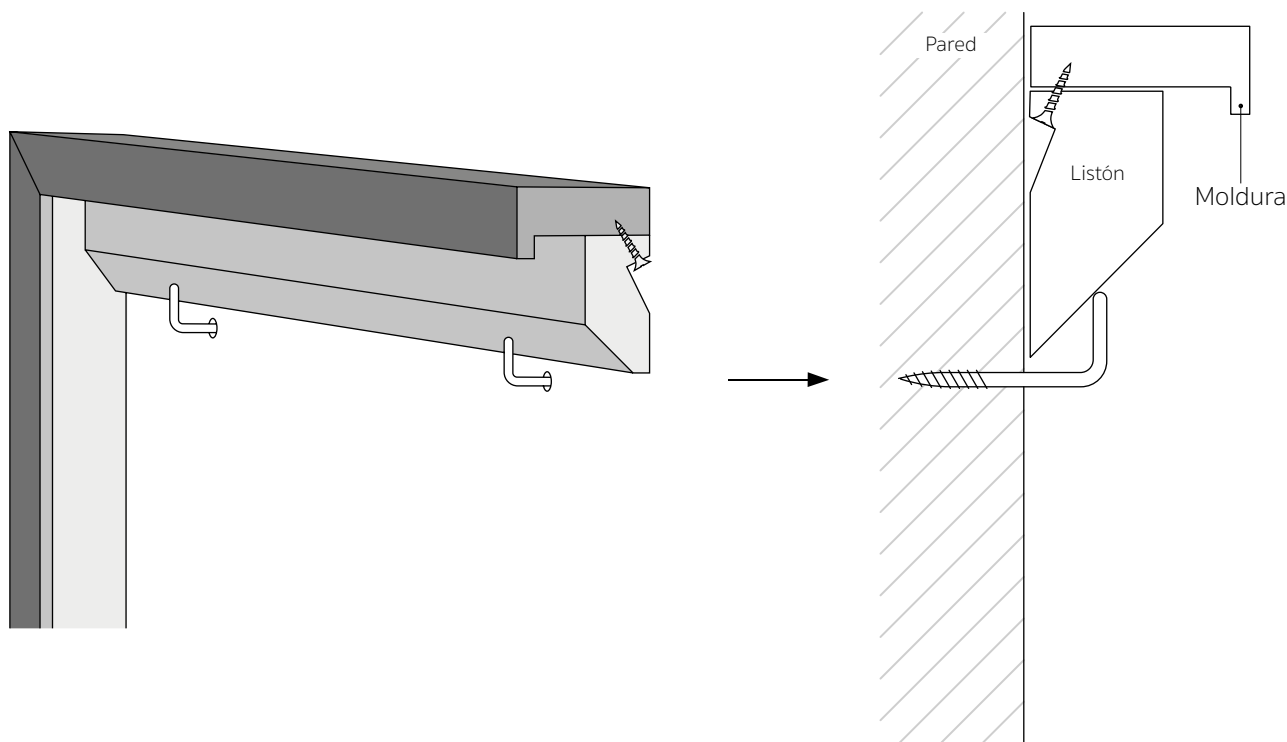

La forma del perfil, con su canal interior inclinado permite atornillar, clavar o grapar el listón a la moldura por la parte trasera del cuadro, dándole así una mayor resistencia a las molduras estrechas por el lado que se cuelga. Adjuntamos un fotomontaje en corte transversal, mostrando un ejemplo. Unido al cuadro, el listón con su bisel inferior pronunciado permite un encaje perfecto sobre las alcayatas o tornillos colocados en la pared, manteniendo el cuadro totalmente vertical, de esta manera podemos desplazar el cuadro a derechas o izquierdas según conveniencia, sin hacer agujeros nuevos. Se sirve en tiras individuales de aproximadamente 3 metros.

Finger-jointed bar of pinewood, designed to hang on the wall any frame with ease. The shape of the profile, with its inclined inner channel allows screwing, nailing or stapling this hanging bar to the molding at the rear of the frame, thus giving greater resistance to narrow moldings on the side that hangs. We enclose a sketch in cross section, showing an example of assembly. Attached to the frame, the profile with its pronounced lower bezel allows a perfect fit on the hooks, or screws placed on the wall, keeping the whole frame totally vertical and attached to the wall. Such mounting system makes it possible to move the frame to the right or left without making new holes, if needed. It is served in individual strips of approximately 3 meters.