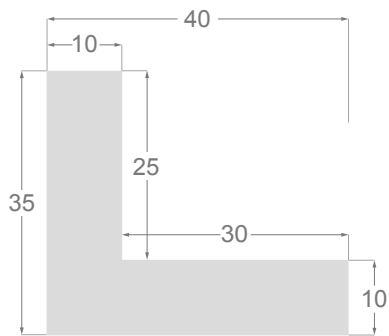

4013

CÓDIGO <i>Code</i>	COLOR <i>Colour</i>	COLECCIÓN <i>Collection</i>
4013/2	Blanco <i>White</i>	
4013/4	Negro <i>Black</i>	
4013/31	Negro-Oro <i>Black-Gold</i>	
4013/33	Negro-Plata <i>Black-Silver</i>