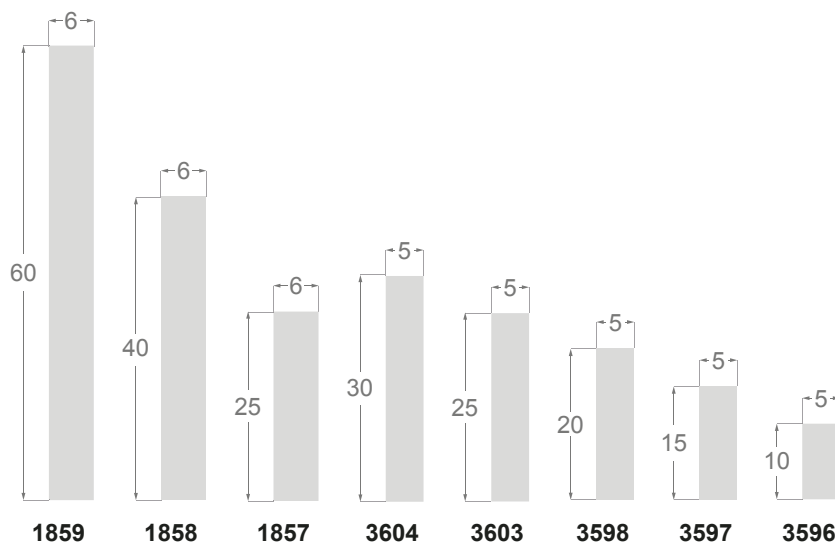

Perfileria y acabados **Tapetas** / Profiles and finishes **Tapettes**