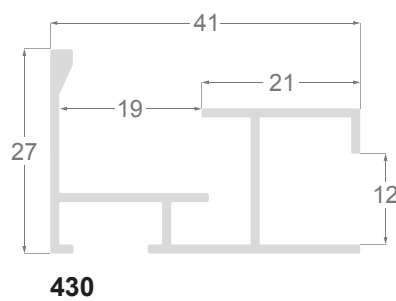

Perfiles de aluminio con sus accesorios de montaje
Aluminum-based profiles with their mounting accessories