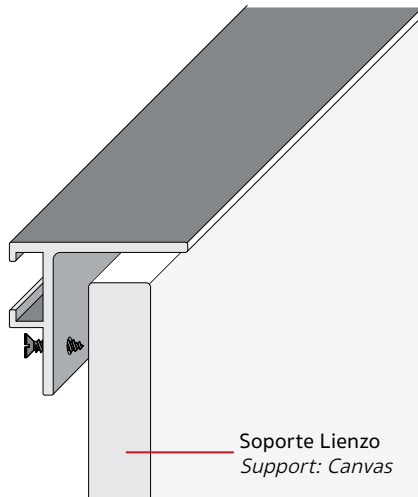

430/5 41x27mm

Blanco lacado brillo / *White lacquered bright*

“Eles”, Cajas americanas de aluminio / *Aluminum American boxes*

Ejemplo de montaje con lienzo
Mounting example of canvas assembly

433/24 57x30mm Negro mate / *Black matt*