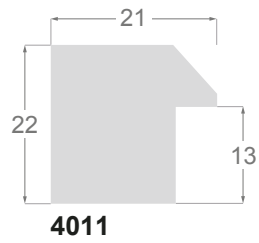

5556/4 19x40mm

1081/604 20x30mm

5519/4 15x30mm

5555/4 17x27mm

Perfileria y acabados **Gallery** / Profiles and finishes **Gallery**

Negro mate
Black matt
/4

Blanco mate
White matt
/2

4005/2 80x30mm