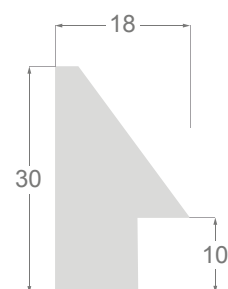

1239 / 4016

1856

1238

5792

1240 / 4119

1237

1238/117 23x48mm

Chapa de madera natural / *Natural wood veneer*