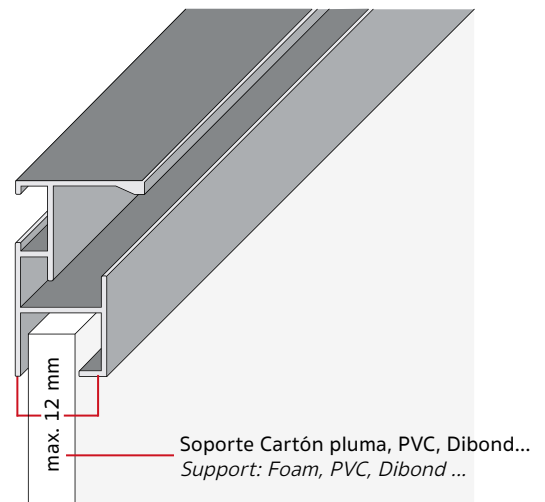

Ejemplo de montaje convencional