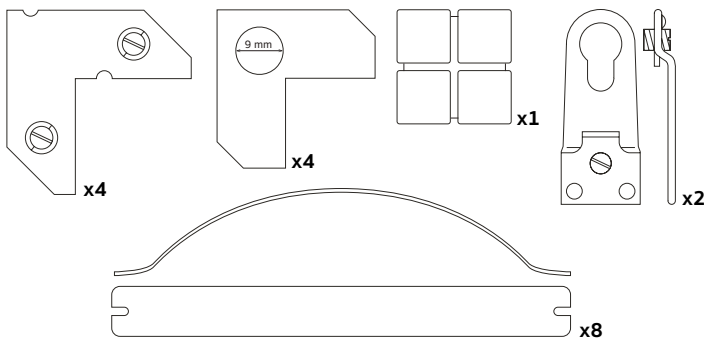

KIT

413/98 Kit para montaje de 1 cuadro con moldura de aluminio
413/98 Kit for the assembling of 1 aluminum frame

413/99 Kit para montaje de 100 cuadros con molduras de aluminio.
413/99 Kit for assembling 100 frames with aluminum moldings.