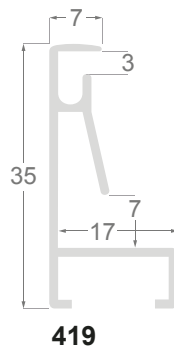

Perfiles de aluminio con sus accesorios de montaje
Aluminum-based profiles with their mounting accessories