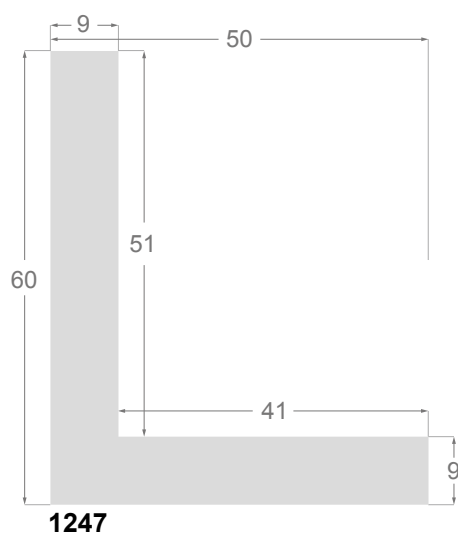

1038

1035

1033

Chapa de wengué natural / *Natural wenge veneer*

1174/117 70x30mm

1132/117 48x20mm

1116/117 38x20mm

1096/117 30x17mm