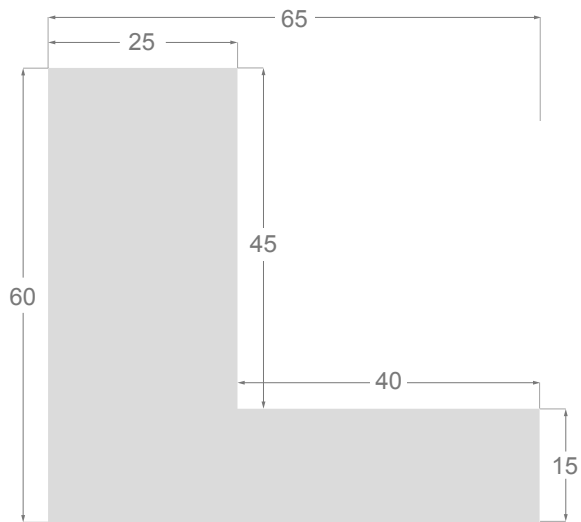

4989

CÓDIGO <i>Code</i>	COLOR <i>Colour</i>	COLECCIÓN <i>Collection</i>
4989/00	Natural <i>Natural</i>	
4989/12	Blanco <i>White</i>	
4989/14	Negro <i>Black</i>