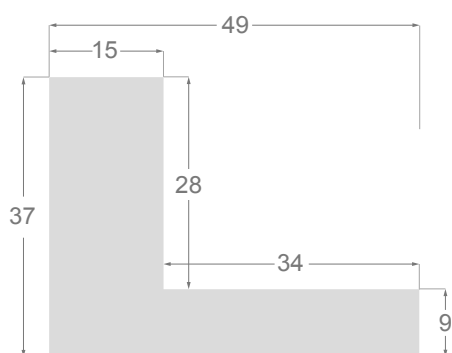

1249

CÓDIGO <i>Code</i>	COLOR <i>Colour</i>	COLECCIÓN <i>Collection</i>
1249/204	Negro <i>Black</i>	STEPS
1249/205	Gris <i>Gray</i>	STEPS
1249/206	Gris <i>Gray</i>	STEPS
1249/207	Blanco <i>White</i>	STEPS
1249/208	Rojo <i>Red</i>	STEPS
1249/209	Verde <i>Green</i>	STEPS
1249/480	Plata-Negro <i>Silver-Black</i>	ZURICH
1249/481	Oro-Negro <i>Gold-Black</i>	ZURICH
1249/483	Plata <i>Silver</i>	NIAGRA
1249/484	Negro <i>Black</i>	NIAGRA
1249/485	Cava <i>Cava</i>	NIAGRA
1249/486	Platino <i>Platinum</i>	NIAGRA
1249/487	Oro <i>Gold</i>	NIAGRA
1249/281	Oro <i>Gold</i>	BARCELONA
1249/283	Plata <i>Silver</i>	BARCELONA