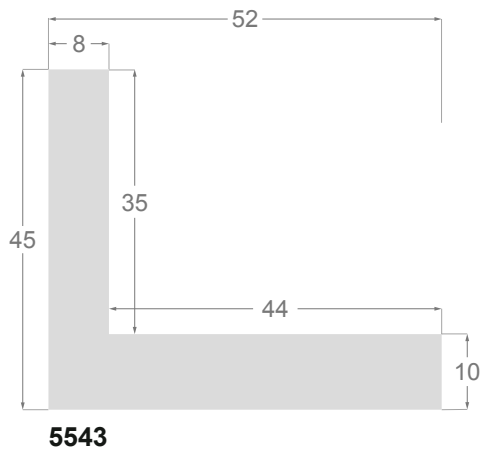

CÓDIGO <i>Code</i>	COLOR <i>Colour</i>	COLECCIÓN <i>Collection</i>
5543/00	Natural <i>Natural</i>	MADERAS
5543/2	Blanco <i>White</i>	ALFIL
5543/4	Negro <i>Black</i>	ALFIL
5543/14	Negro <i>Black</i>	
5543/22	Marfil <i>Ivory</i>	NEWTRAL