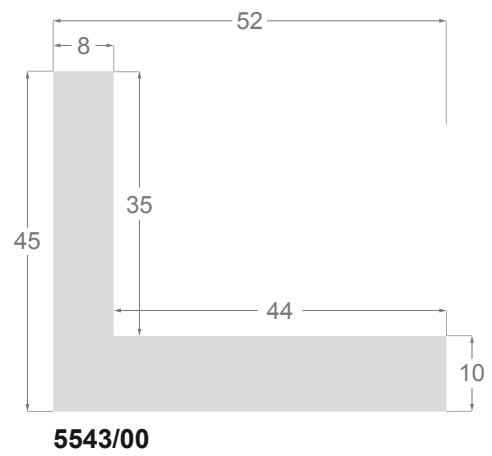

Perfiles sin decorar en Ayous macizo *Solid wood profiles in Ayous*

Las eles con acabado natural se pueden usar por ambos lados
Natural finish L's can be worn on both sides