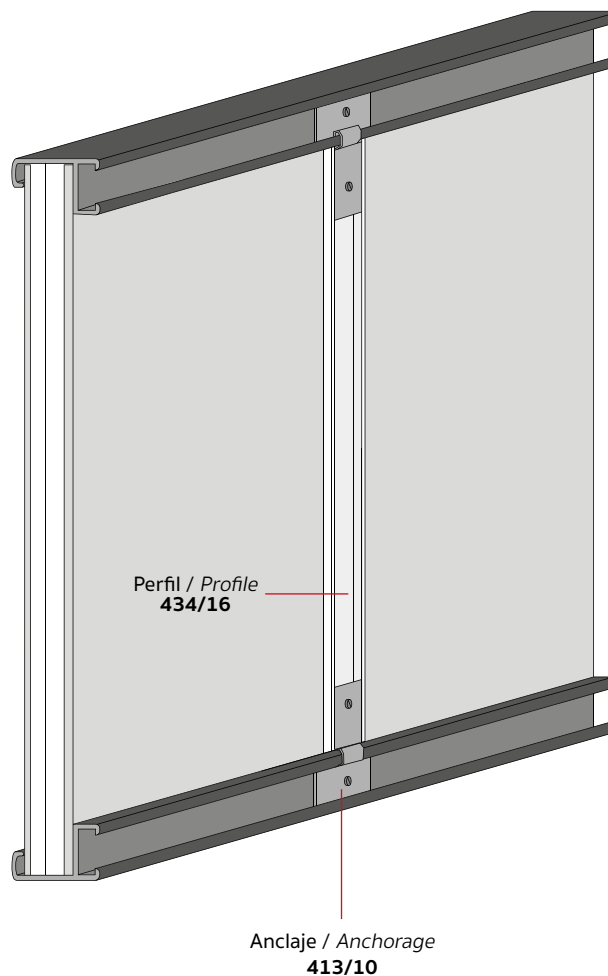

Ejemplo de montaje con perfil estabilizador simple
Example of mounting with profile single stabilizer