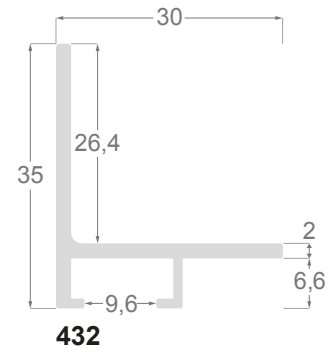

Perfiles de aluminio con sus accesorios de montaje
Aluminum-based profiles with their mounting accessories