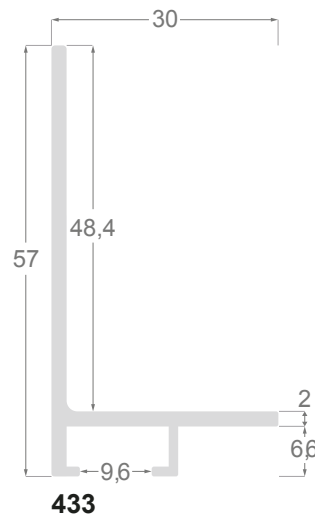

Perfiles de aluminio con sus accesorios de montaje
Aluminum-based profiles with their mounting accessories