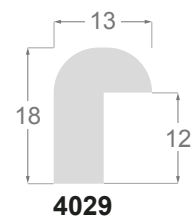

5556/4 19x40mm

1081/604 20x30mm

5519/4 15x30mm

5555/4 17x27mm

Perfileria y acabados **Gallery** / Profiles and finishes **Gallery**

Negro mate
Black matt
/4

Blanco mate
White matt
/2

4005/2 80x30mm