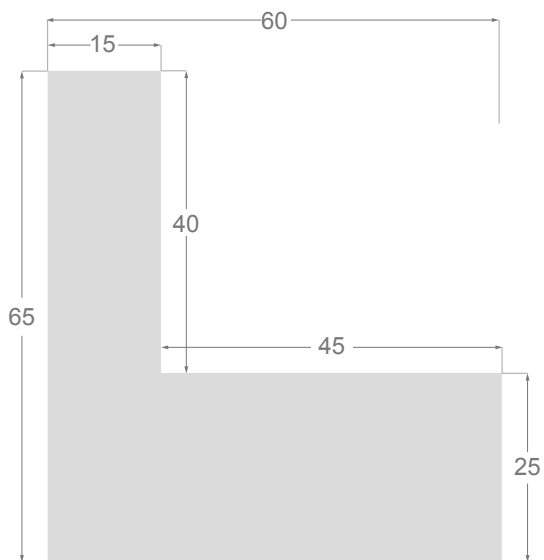

4989

CÓDIGO <i>Code</i>	COLOR <i>Colour</i>	COLECCIÓN <i>Collection</i>
4989/00	Natural <i>Natural</i>	
4989/12	Blanco <i>White</i>	
4989/14	Negro <i>Black</i>