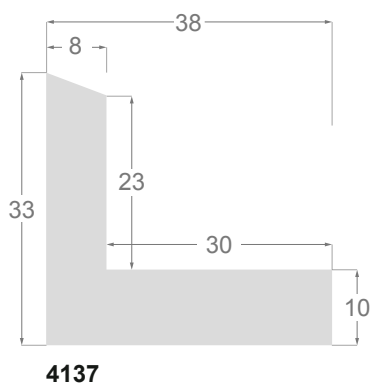

CÓDIGO <i>Code</i>	COLOR <i>Colour</i>	COLECCIÓN <i>Collection</i>
4137/11	Marfil-Oro <i>Ivory-Gold</i>	PISA
4137/13	Blanco-Plata <i>White-Silver</i>	PISA
4137/33	Negro-Plata <i>Black-Silver</i>	PISA
4137/34	Negro-Oro <i>Black-Gold</i>	PISA
4137/72	Marfil-Plata <i>Ivory-Silver</i>	COMPASS
4137/73	Gris-Plata <i>Gray-Silver</i>	COMPASS
4137/74	Negro-Plata <i>Black-Silver</i>	COMPASS