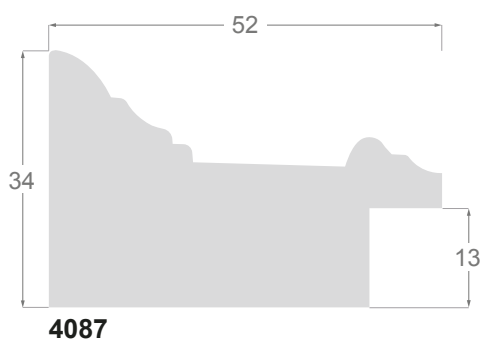

5556/4 19x40mm

1081/604 20x30mm

5519/4 15x30mm

5555/4 17x27mm

Perfileria y acabados **Gallery** / Profiles and finishes **Gallery**

Negro mate
Black matt
/4

Blanco mate
White matt
/2

4005/2 80x30mm