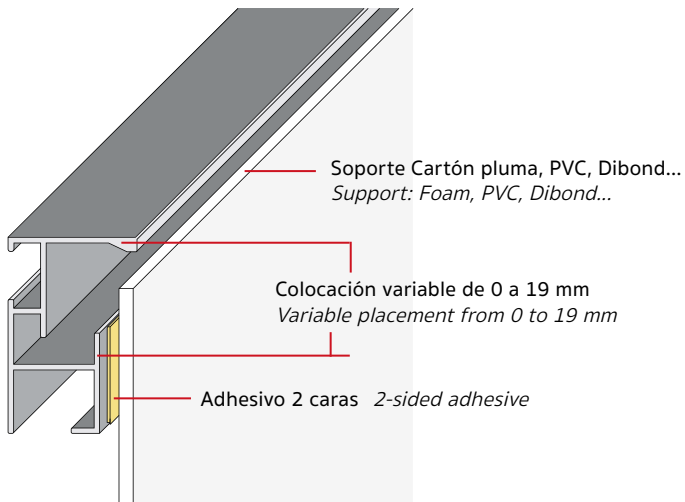

“Eles”, Cajas americanas de aluminio / *Aluminum American boxes*

Ejemplo de montaje al aire como
“ele” o caja americana

*Mounting example
as american box*