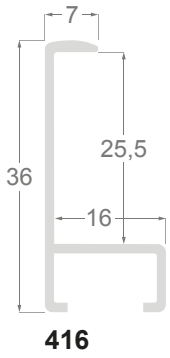

Perfiles de aluminio con sus accesorios de montaje
Aluminum-based profiles with their mounting accessories