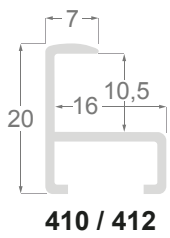

Perfiles de aluminio con sus accesorios de montaje
Aluminum-based profiles with their mounting accessories