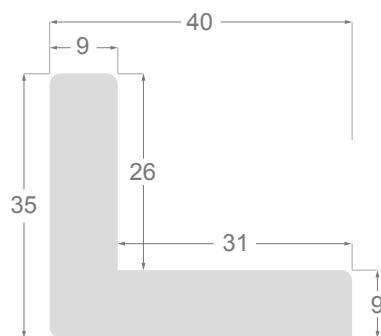

1245

1245

5540

CÓDIGO <i>Code</i>	COLOR <i>Colour</i>	COLECCIÓN <i>Collection</i>
1245/001	Natural <i>Natural</i>	MADERAS
1245/113	Maple <i>Maple</i>	ALTIS
1245/114	Haya <i>Beech</i>	ALTIS
1245/115	Roble <i>Oak</i>	ALTIS
1245/116	Nogal <i>Walnut</i>	ALTIS
1245/117	Wengué <i>Wengre</i>	ALTIS
1245/220	Roble-Blanco <i>Oak-White</i>	NATURE
1245/221	Roble <i>Oak</i>	NATURE
1245/222	Nogal <i>Walnut</i>	NATURE
1245/229	Wengué <i>Wengue</i>	NATURE
1245/223	Roble claro <i>Oak light</i>	IRATI
1245/224	Gris <i>Gray</i>	IRATI
1245/226	Gris <i>Gray</i>	IRATI
1245/227	Nogal <i>Walnut</i>	IRATI
1245/433	Oro-Granate <i>Gold-Garnet</i>	MUNICH
1245/434	Plata-Granate <i>Silver-Garnet</i>	MUNICH
1245/435	Negro-Granate <i>Black-Garnet</i>	MUNICH
1245/232	Blanco mate <i>Matte white</i>	VANGUARDIA
1245/234	Negro mate <i>Matte black</i>	VANGUARDIA
1245/235	Madera nórdica <i>Northern wood</i>	MALMO