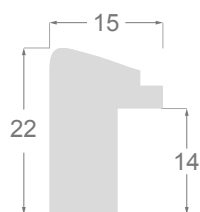

Il est à noter que la partie supérieure de la feuillure a été ornée d'un fil argenté, donnant une touche d'élégance à la moulure.

Sa dimension de 15x22mm la rend très polyvalente, elle convient aux aquarelles, dessins, photos et son dos blanc permet un montage avec d'autres moulures.

/492

/497

/495

/496

/493

/494

/498

/499

1235

Dos blanc

1235/492 15x22mm

1235/497 15x22mm

1235/495 15x22mm

1235/496 15x22mm

1235/493 15x22mm

1235/494 15x22mm