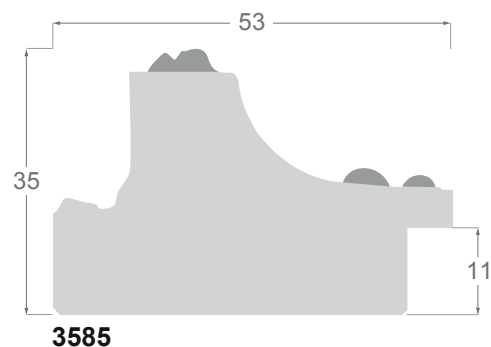

Collection **Alhambra**

La collection ALHAMBRA spécialement conçue pour un style baroque, avec des moulures sculptées et gravées et des finitions ors, argentées, patinées s'utilise pour des encadrements anciens comme moderne.

3594/31 95x37mm

Feuille d'or

3595/31 50x27mm

Feuille d'or

3594/33 95x37mm

3595/33 50x27mm

3582/31 52x30mm

3581/31 26x22mm

3582/33 52x30mm

3581/33 26x22mm

3585/31 53x35mm

3585/32 53x35mm

3585/2 53x35mm

3584/31 40x30mm

3584/33 40x30mm

3584/2 40x30mm