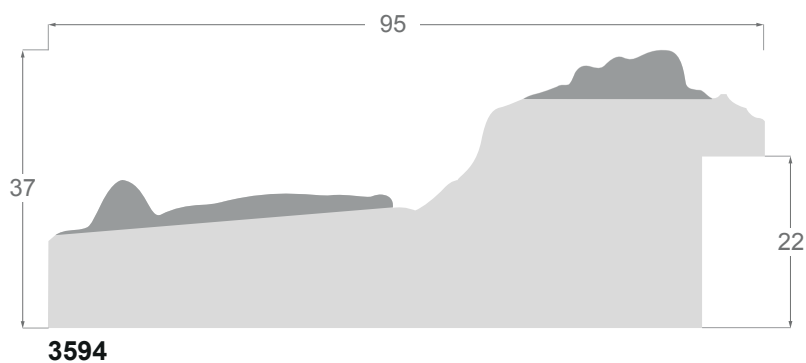

Collection **Alhambra**

La collection ALHAMBRA spécialement conçue pour un style baroque, avec des moulures sculptées et gravées et des finitions ors, argentées, patinées s'utilise pour des encadrements anciens comme moderne.

3594/31 95x37mm

Feuille d'or

3595/31 50x27mm

Feuille d'or

3594/33 95x37mm

3595/33 50x27mm

3582/31 52x30mm

3581/31 26x22mm

3582/33 52x30mm

3581/33 26x22mm

3585/31 53x35mm

3585/32 53x35mm

3585/2 53x35mm

3584/31 40x30mm

3584/33 40x30mm

3584/2 40x30mm